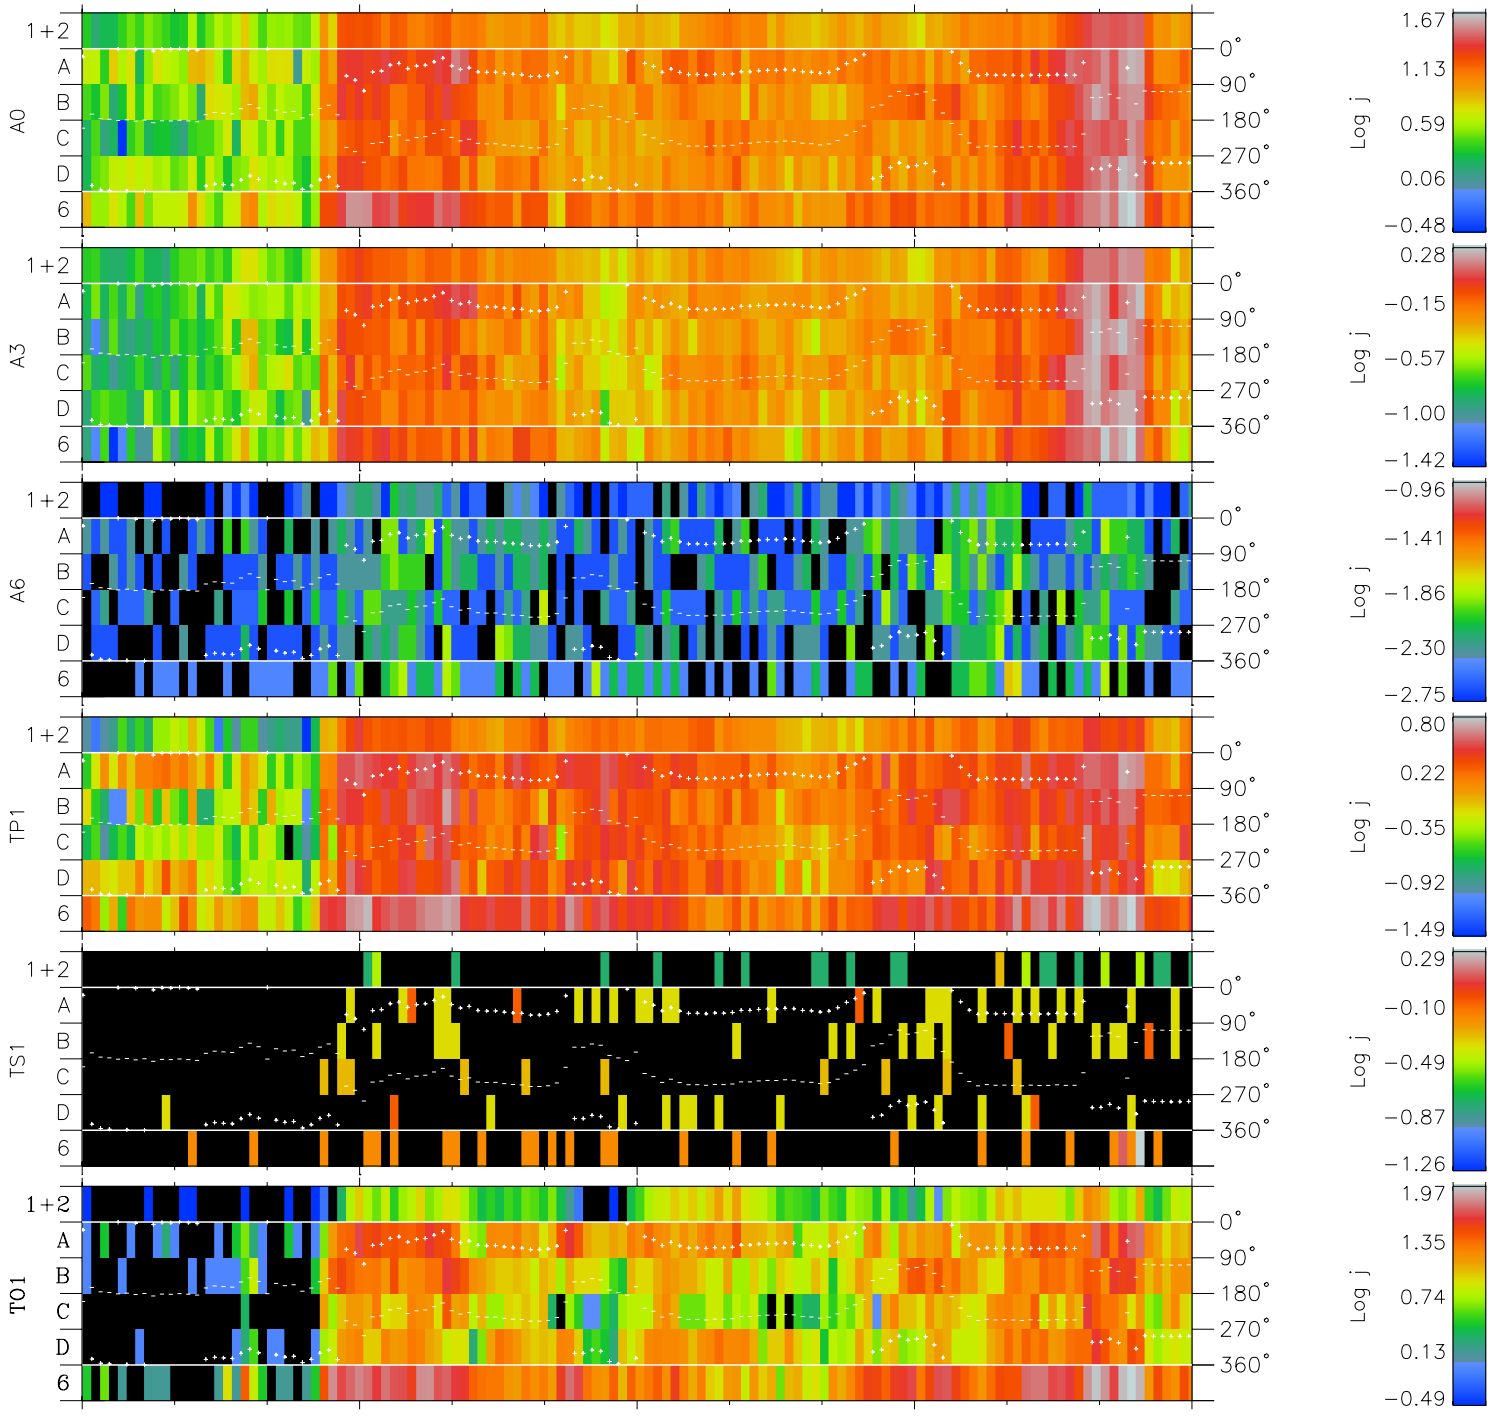

Galileo EPD Real Time Azimuth Anisotropies 00348

Software Version: RTAZIM_FLUX V 1.20
 Data Production: 18-05-01
 Plot Production: Mon Sep 17 18:44:46 2001
 Color File: wondr3
 Geofactor File: 1.1

00:00:00 2000-348	348-06	348-12	348-18	00:00:00 2000-349	
+	+	+	+	+	X JSE(R _j)
-47.22	-47.09	-46.96	-46.82	-46.68	Y JSE(R _j)
113.28	112.05	110.81	109.55	108.29	Z JSE(R _j)
2.83	2.82	2.81	2.80	2.80	

◇ = Jupiter look direction
 □ = Corotation look direction