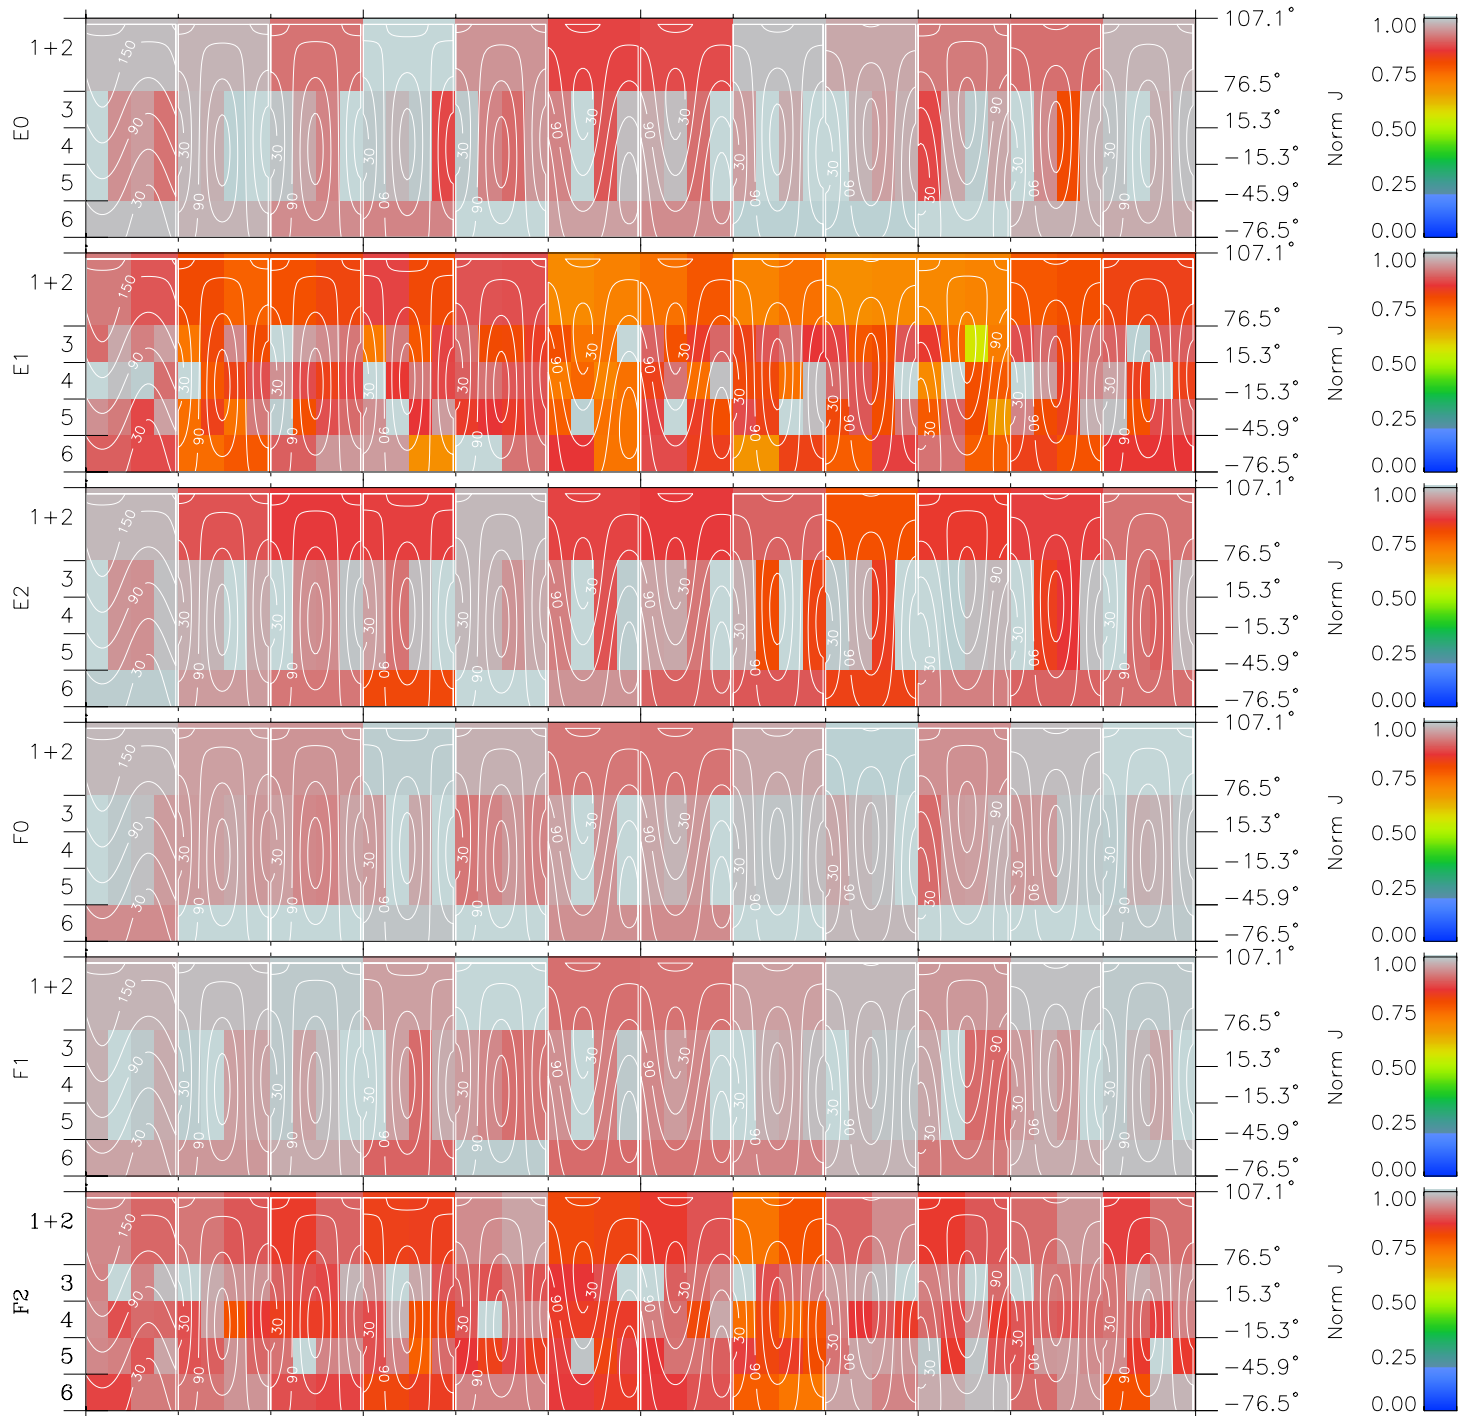

Galileo EPD Real Time All-Sky Anisotropies 00347

Software Version: RTSKY_NORM V 1.20
 Data Production: 18-05-01
 Plot Production: Mon Sep 17 18:35:54 2001
 Color File: wondr3
 Geofactor File: 1.1

00:00:00 2000-347	347-06	347-12	347-18	00:00:00 2000-348	
+	+	+	+	+	
-47.71	-47.59	-47.47	-47.35	-47.22	X JSE(R _j)
118.11	116.92	115.72	114.50	113.28	Y JSE(R _j)
2.85	2.85	2.84	2.83	2.83	Z JSE(R _j)

- ◇ = Jupiter look direction
- = Corotation look direction