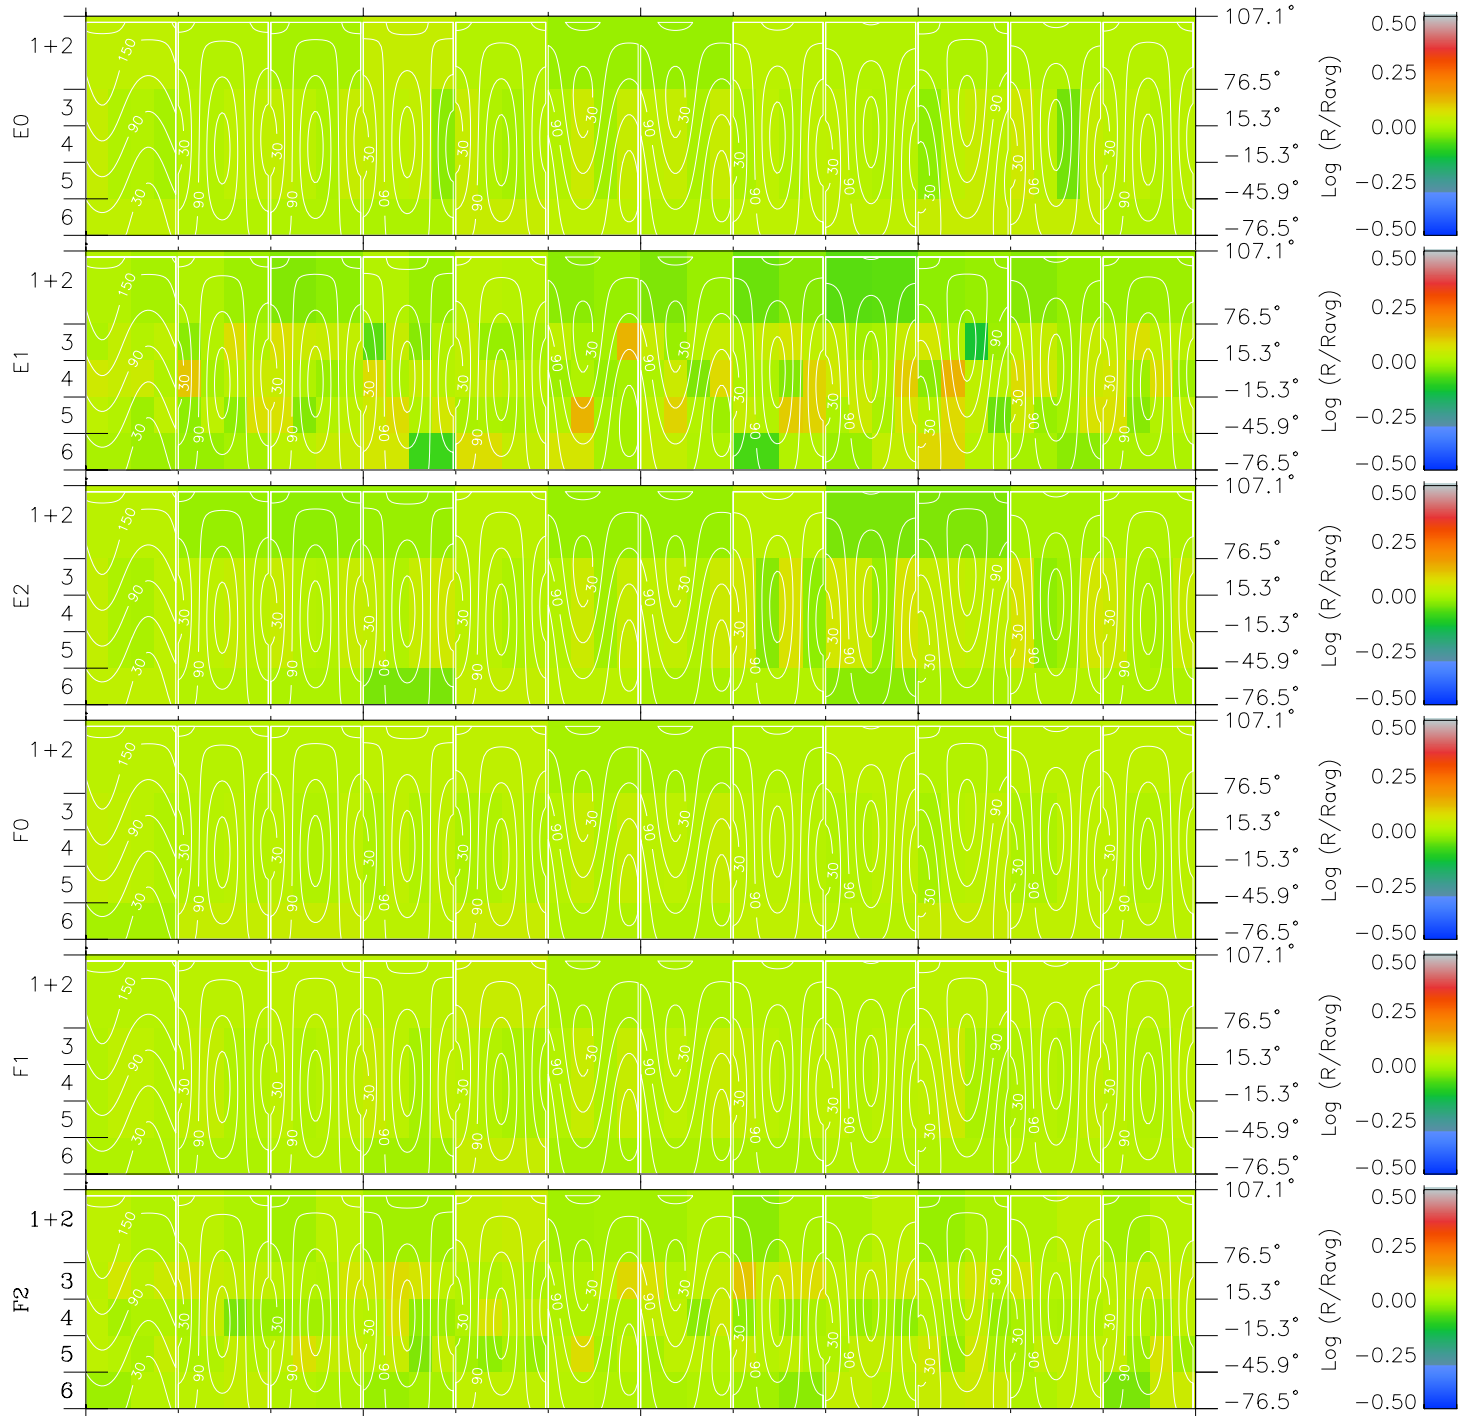

Galileo EPD Real Time All-Sky Anisotropies 00347

Software Version: RTSKY_MEAN V 1.20
 Data Production: 18-05-01
 Plot Production: Mon Sep 17 18:35:26 2001
 Color File: wondr3
 Geofactor File: 1.1

00:00:00 2000-347	347-06	347-12	347-18	00:00:00 2000-348	
+	+	+	+	+	
-47.71	-47.59	-47.47	-47.35	-47.22	X JSE(R _j)
118.11	116.92	115.72	114.50	113.28	Y JSE(R _j)
2.85	2.85	2.84	2.83	2.83	Z JSE(R _j)

- ◇ = Jupiter look direction
- = Corotation look direction