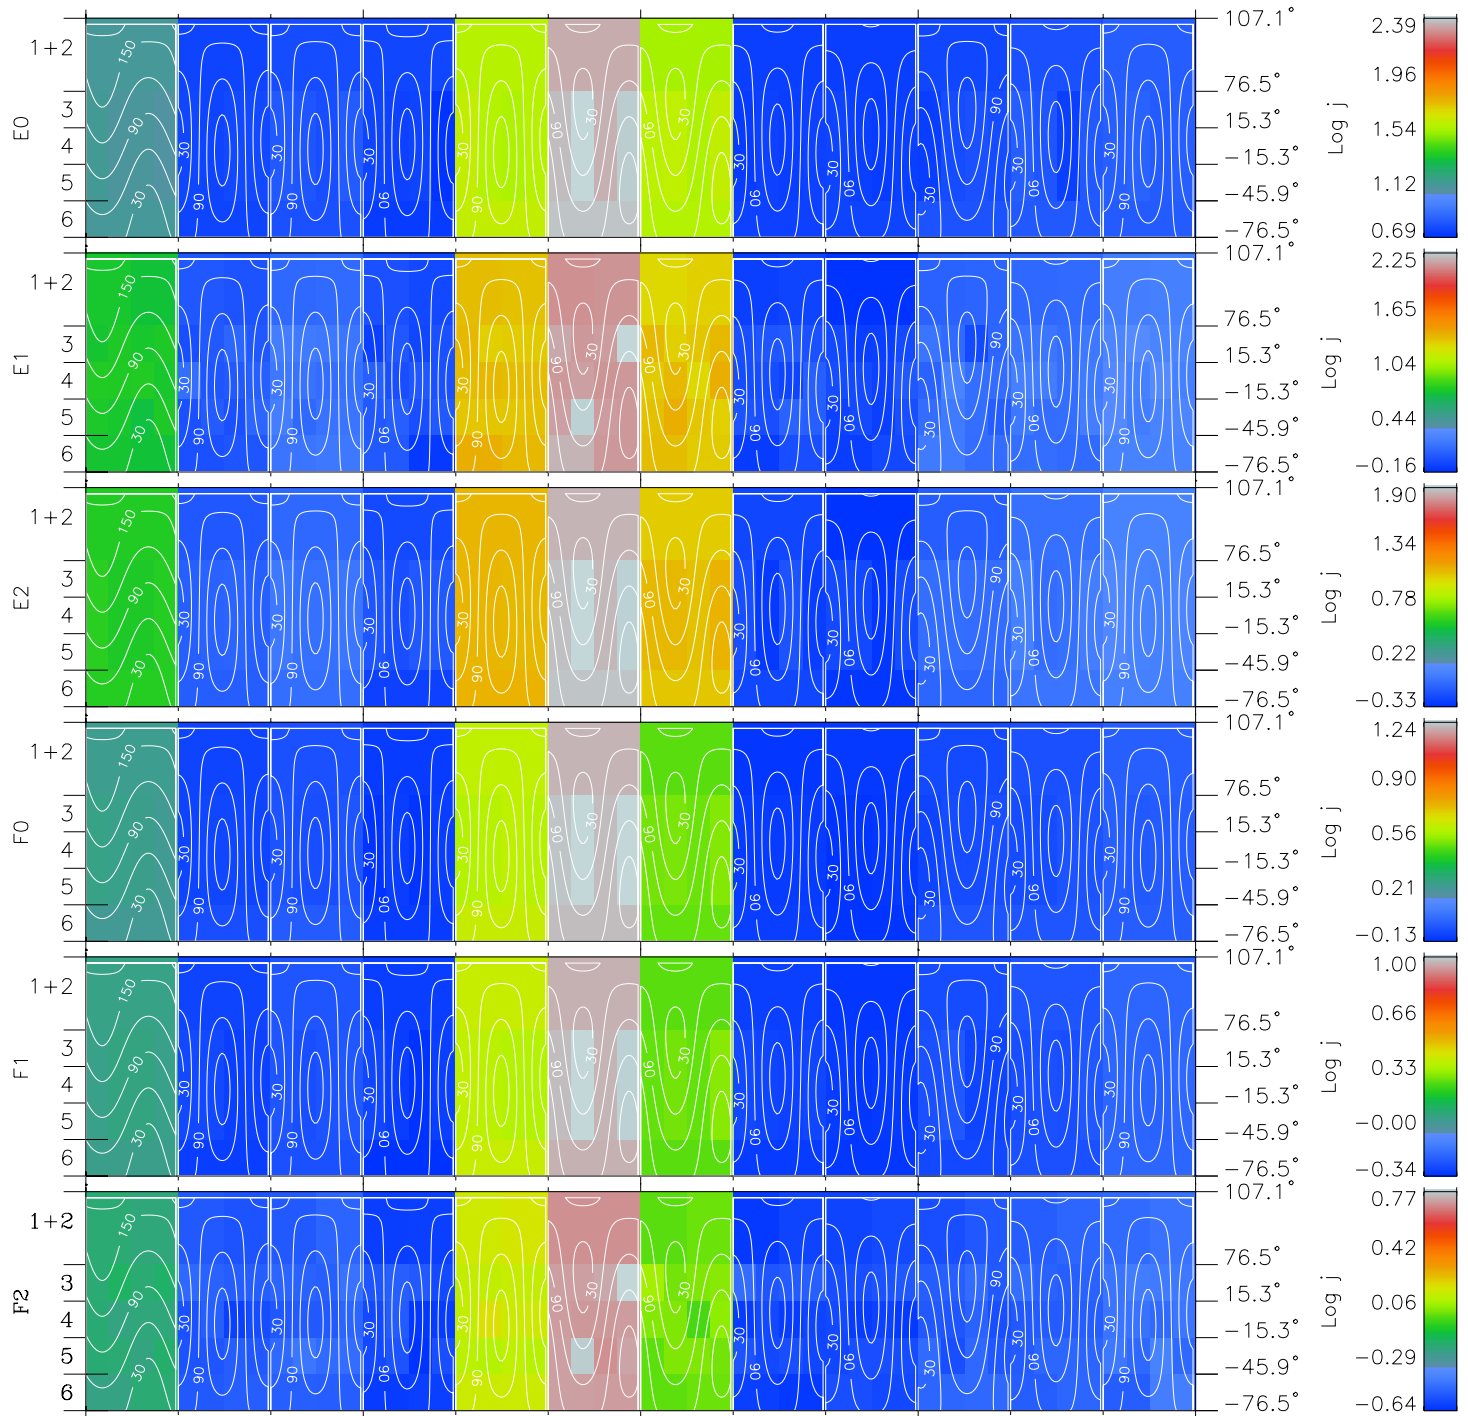

# Galileo EPD Real Time All-Sky Anisotropies 00347

Software Version: RTSKY\_FLUX V 1.20  
 Data Production: 18-05-01  
 Plot Production: Mon Sep 17 18:35:40 2001  
 Color File: wondr3  
 Geofactor File: 1.1

00:00:00 2000-347	347-06	347-12	347-18	00:00:00 2000-348	
+	+	+	+	+	
-47.71	-47.59	-47.47	-47.35	-47.22	X JSE(R <sub>j</sub> )
118.11	116.92	115.72	114.50	113.28	Y JSE(R <sub>j</sub> )
2.85	2.85	2.84	2.83	2.83	Z JSE(R <sub>j</sub> )

- ◇ = Jupiter look direction
- = Corotation look direction