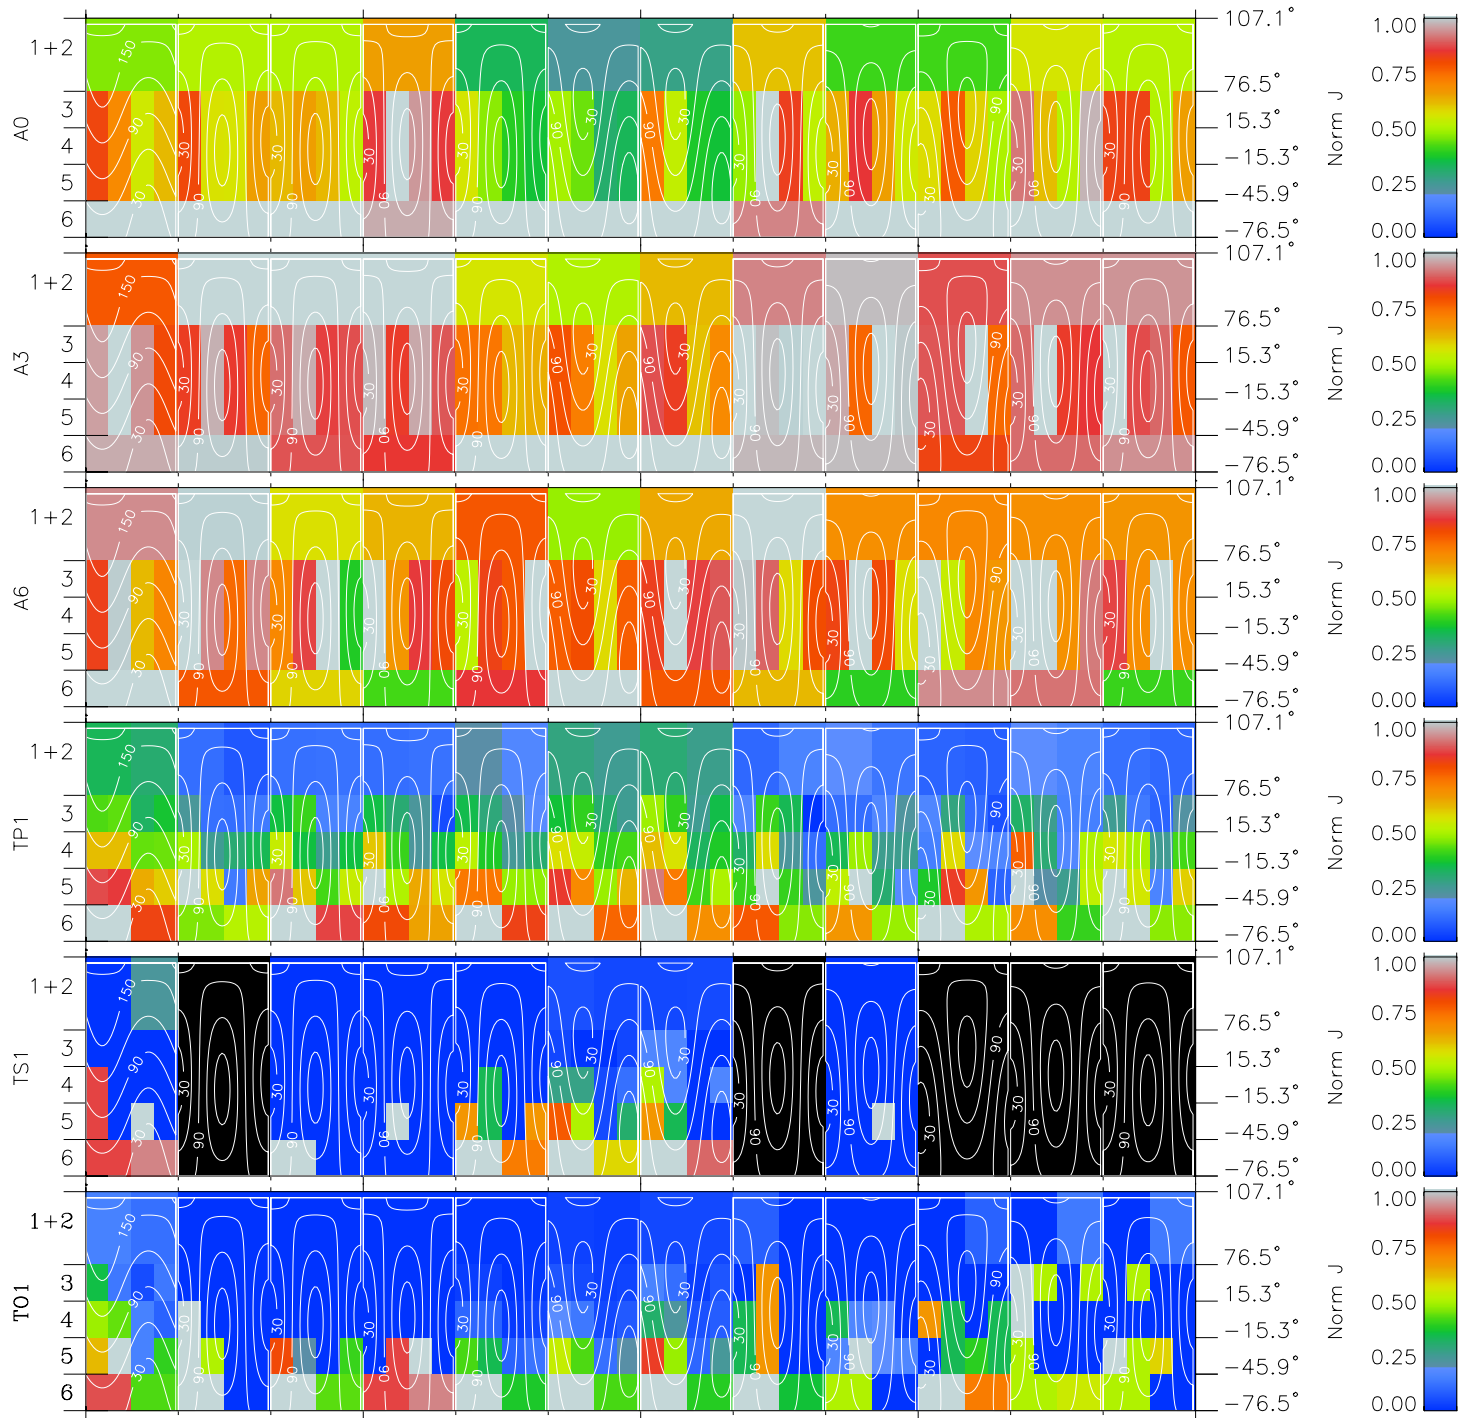

Galileo EPD Real Time All-Sky Anisotropies 00347

Software Version: RTSKY_NORM V 1.20
 Data Production: 18-05-01
 Plot Production: Mon Sep 17 18:35:48 2001
 Color File: wondr3
 Geofactor File: 1.1

00:00:00 2000-347	347-06	347-12	347-18	00:00:00 2000-348	
+	+	+	+	+	X JSE(R _j)
-47.71	-47.59	-47.47	-47.35	-47.22	Y JSE(R _j)
118.11	116.92	115.72	114.50	113.28	Z JSE(R _j)
2.85	2.85	2.84	2.83	2.83	

- ◇ = Jupiter look direction
- = Corotation look direction