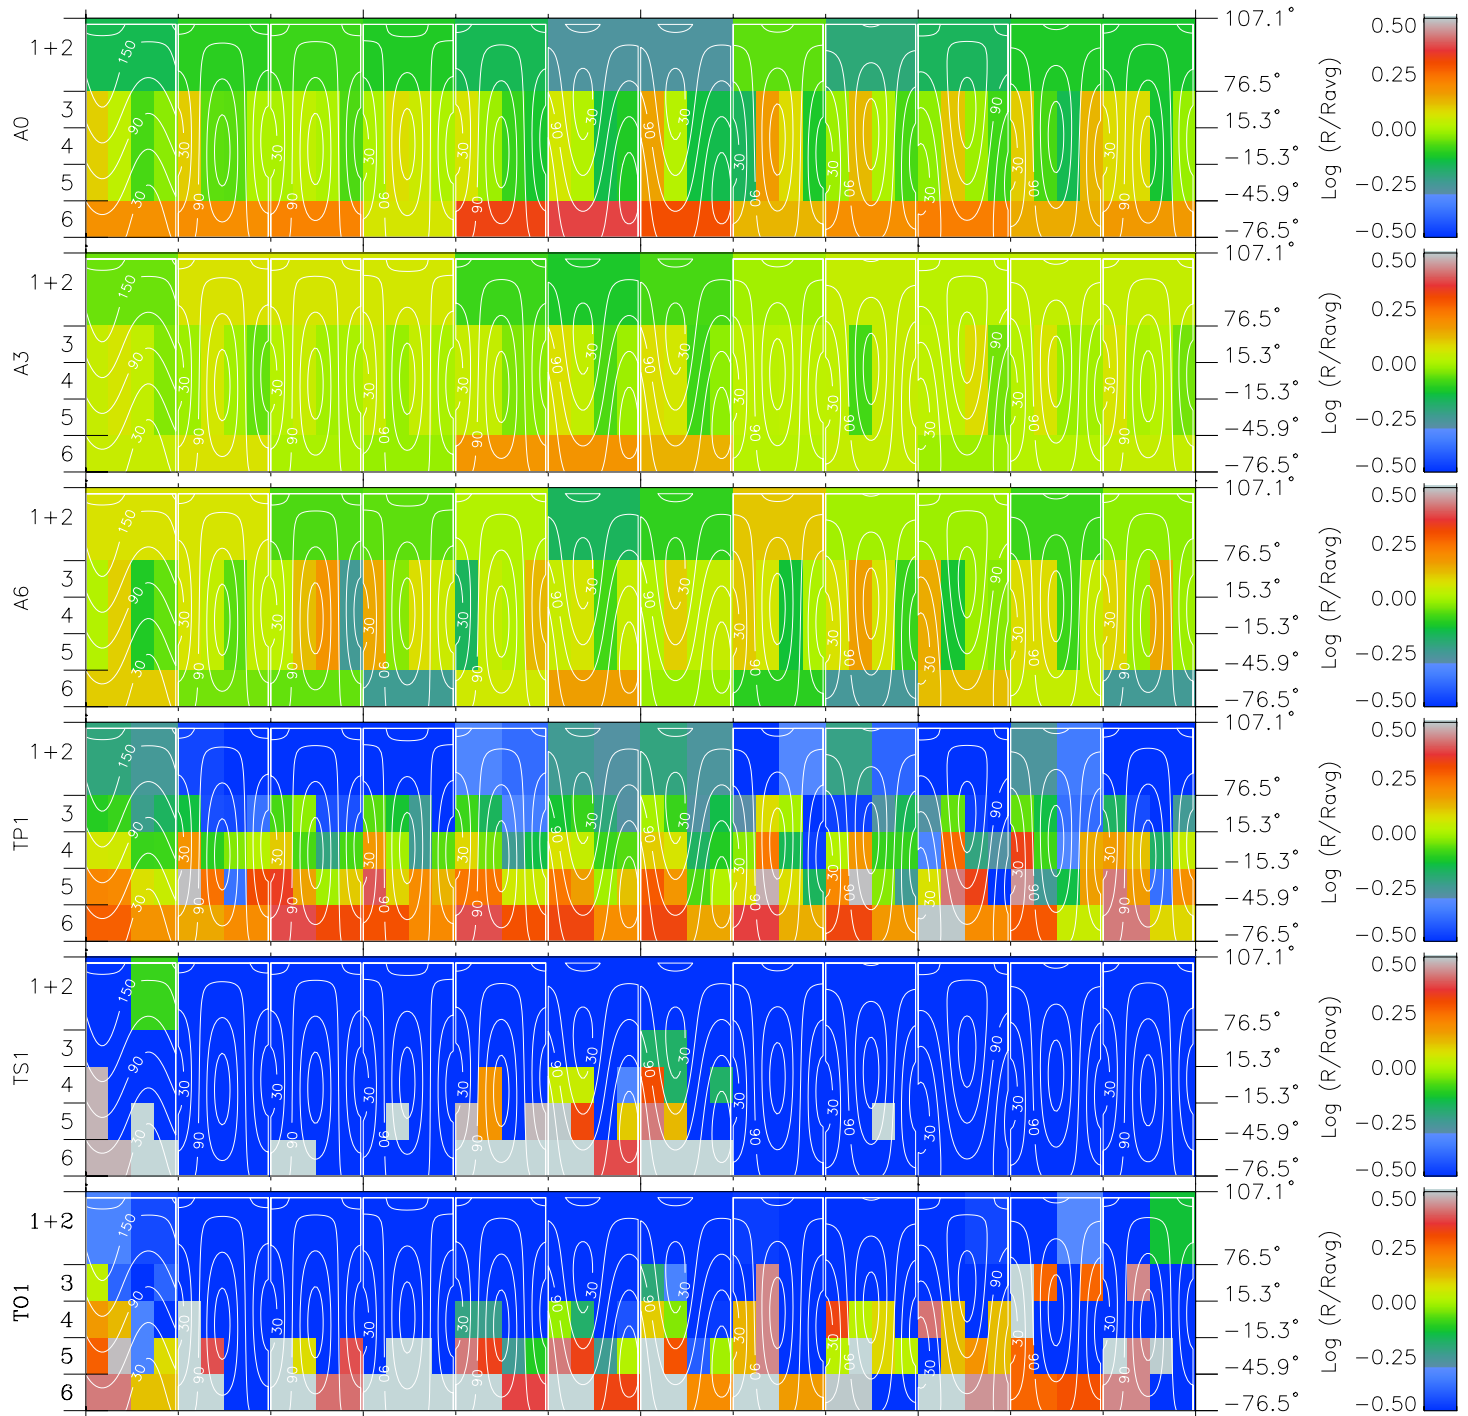

Galileo EPD Real Time All-Sky Anisotropies 00347

Software Version: RTSKY_MEAN V 1.20
 Data Production: 18-05-01
 Plot Production: Mon Sep 17 18:35:19 2001
 Color File: wondr3
 Geofactor File: 1.1

00:00:00 2000-347	347-06	347-12	347-18	00:00:00 2000-348	
+	+	+	+	+	
-47.71	-47.59	-47.47	-47.35	-47.22	X JSE(R_j)
118.11	116.92	115.72	114.50	113.28	Y JSE(R_j)
2.85	2.85	2.84	2.83	2.83	Z JSE(R_j)

- ◇ = Jupiter look direction
- = Corotation look direction