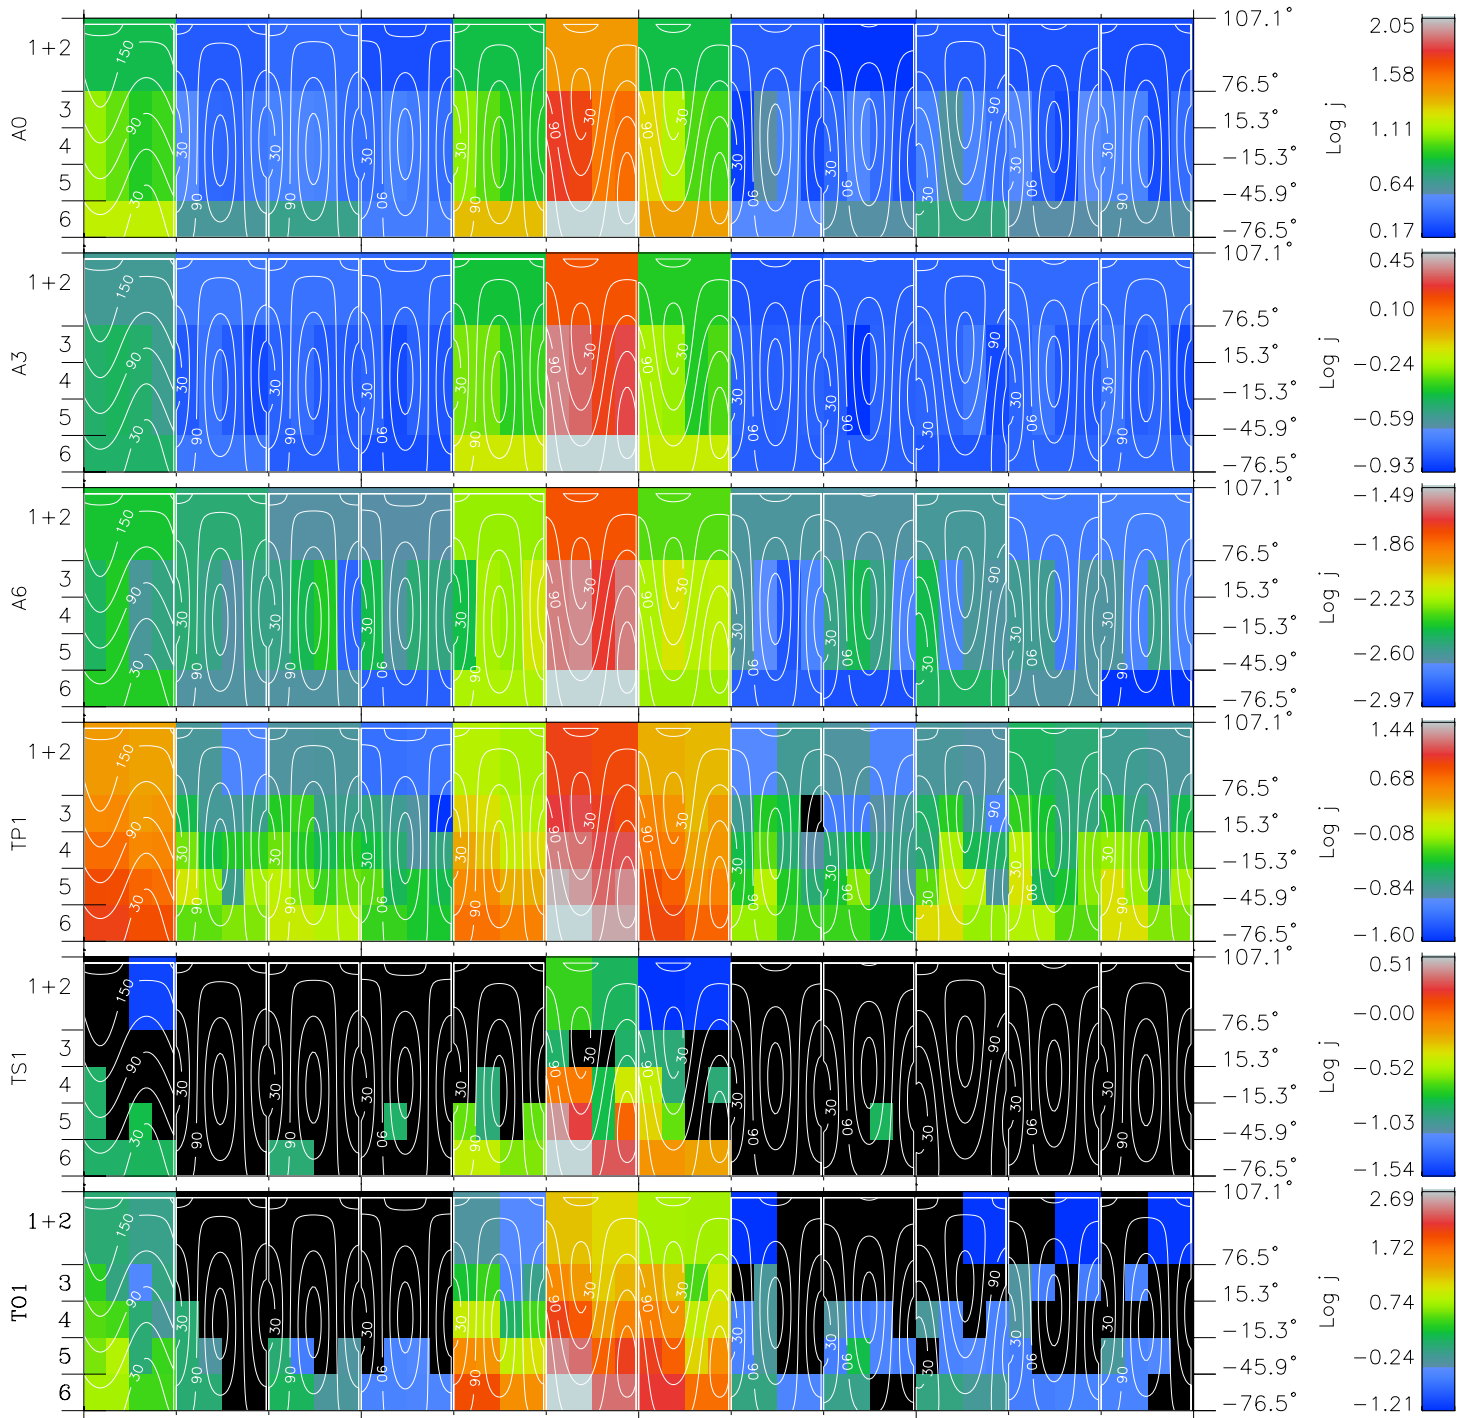

Galileo EPD Real Time All-Sky Anisotropies 00347

Software Version: RTSKY_FLUX V 1.20
 Data Production: 18-05-01
 Plot Production: Mon Sep 17 18:35:33 2001
 Color File: wondr3
 Geofactor File: 1.1

00:00:00
2000-347

347-06

347-12

347-18

00:00:00
2000-348

+
-47.71
118.11
2.85

+
-47.59
116.92
2.85

+
-47.47
115.72
2.84

+
-47.35
114.50
2.83

+
-47.22
113.28
2.83

X JSE(R_j)
Y JSE(R_j)
Z JSE(R_j)

- ◇ = Jupiter look direction
- = Corotation look direction