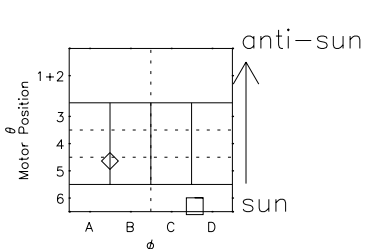

347-06

347-12

347-18

00:00:00
2000-348

+
-47.71
118.11
2.85

+
-47.59
116.92
2.85

+
-47.47
115.72
2.84

+
-47.35
114.50
2.83

+
-47.22
113.28
2.83

X JSE(R_j)
Y JSE(R_j)
Z JSE(R_j)

- ◇ = Jupiter look direction
- = Corotation look direction