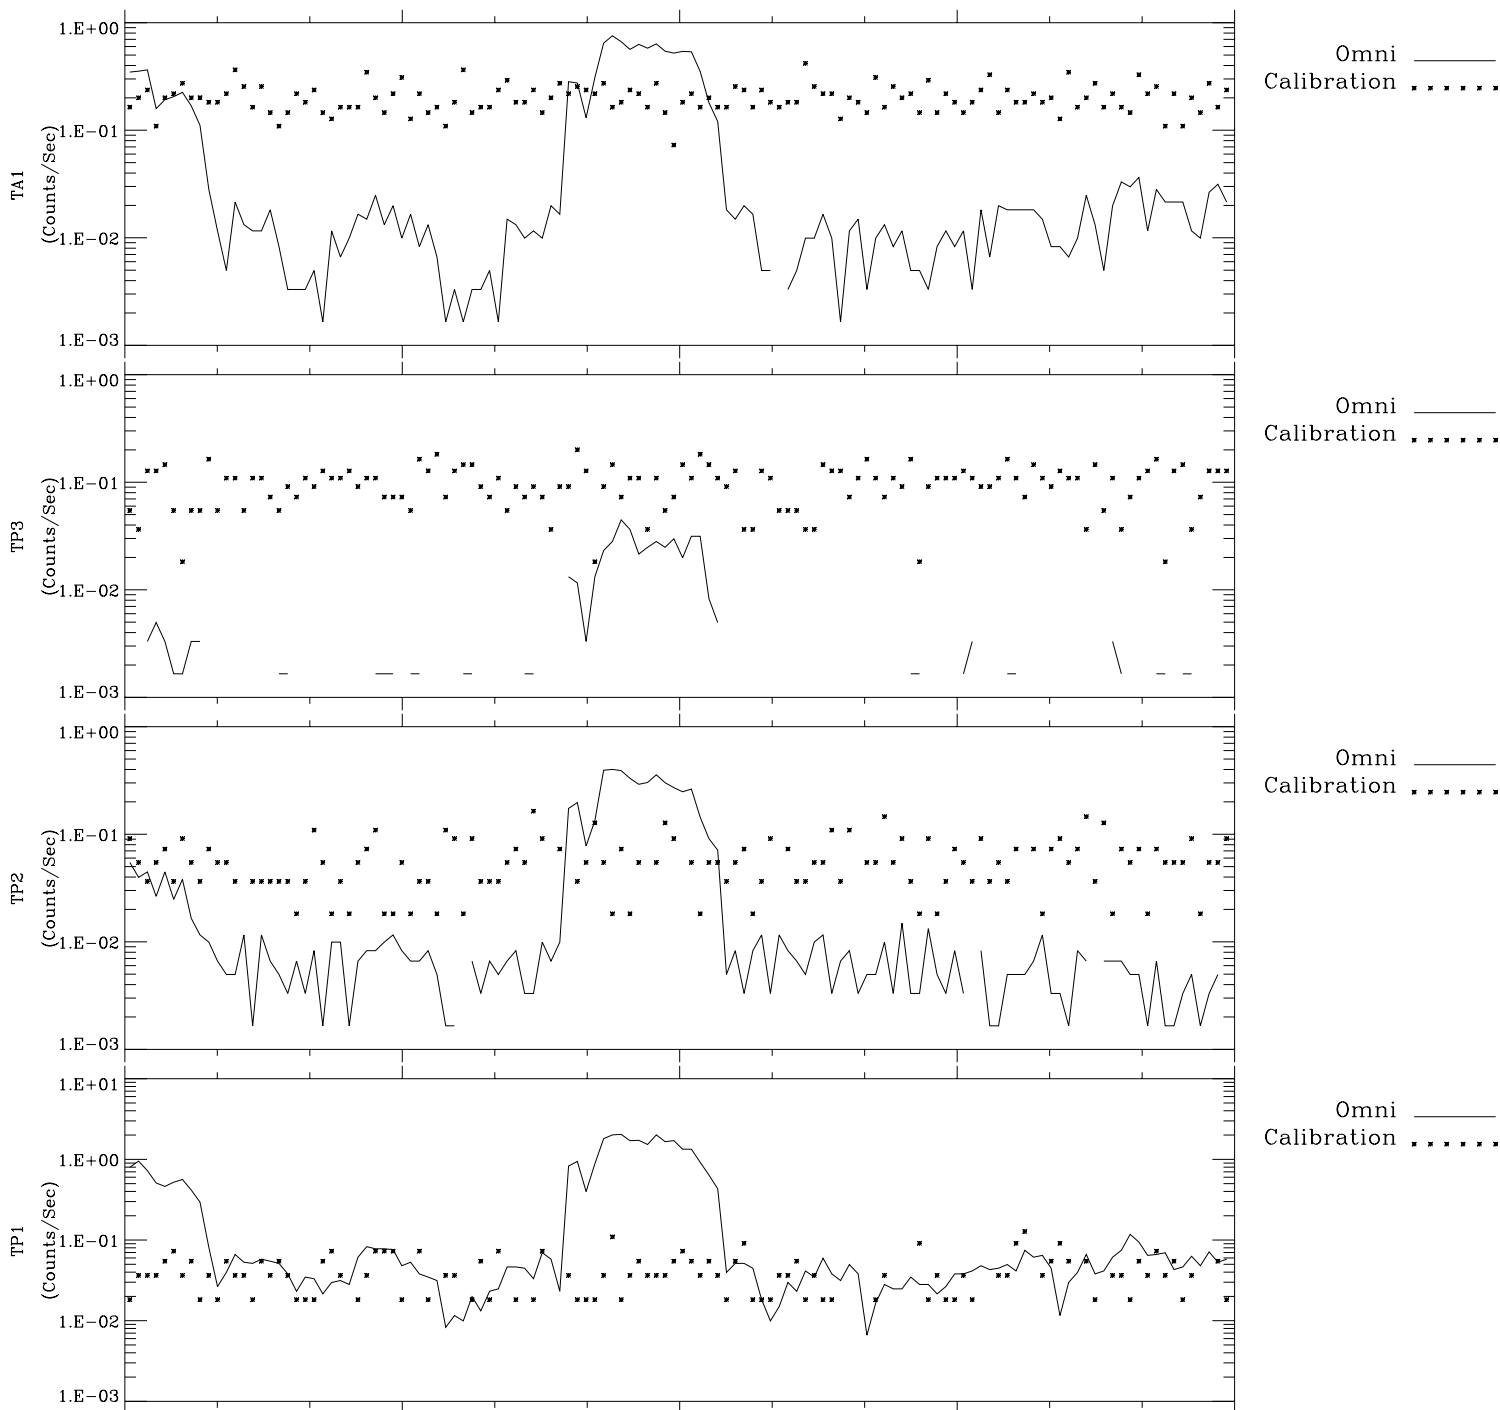

# Galileo EPD Real-Time Omni 00347

Software Version: RTLINE\_OMNI V 1.20  
Data Production: 18-05-01  
Plot Production: Mon Sep 17 18:37:07 2001

| Time              | Longitude | Latitude | Altitude | X JSE(R <sub>j</sub> ) | Y JSE(R <sub>j</sub> ) | Z JSE(R <sub>j</sub> ) |
|-------------------|-----------|----------|----------|------------------------|------------------------|------------------------|
| 00:00:00 2000-347 | -47.71    | 118.11   | 2.85     |                        |                        |                        |
| 347-06            | -47.59    | 116.92   | 2.85     |                        |                        |                        |
| 347-12            | -47.47    | 115.72   | 2.84     |                        |                        |                        |
| 347-18            | -47.35    | 114.50   | 2.83     |                        |                        |                        |
| 00:00:00 2000-348 | -47.22    | 113.28   | 2.83     |                        |                        |                        |

- ◇ = Jupiter look direction
- = Corotation look direction