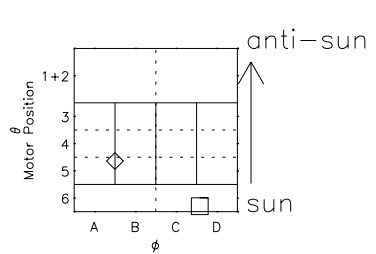

00:00:00 2000-347	347-06	347-12	347-18	00:00:00 2000-348	
+	+	+	+	+	X JSE(R <sub>j</sub> )
-47.71	-47.59	-47.47	-47.35	-47.22	Y JSE(R <sub>j</sub> )
118.11	116.92	115.72	114.50	113.28	Z JSE(R <sub>j</sub> )
2.85	2.85	2.84	2.83	2.83	