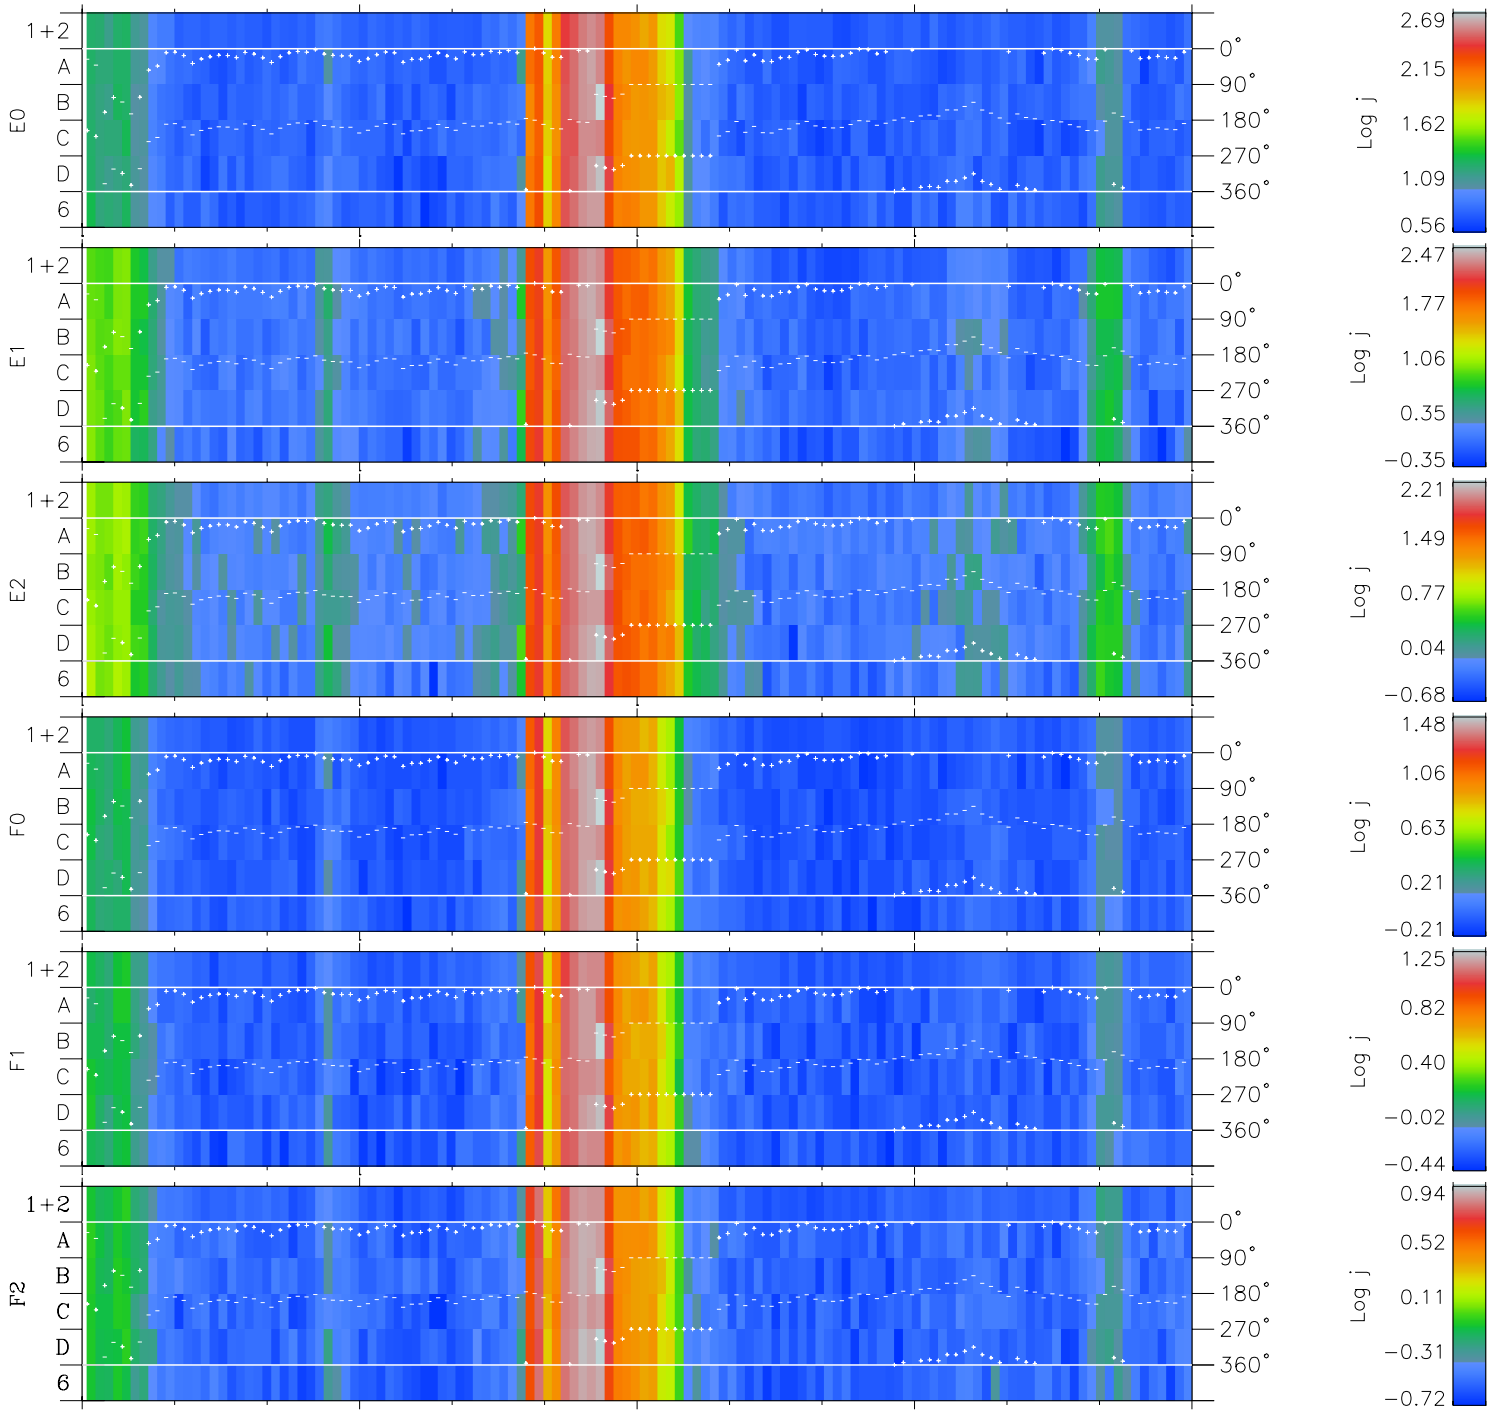

# Galileo EPD Real Time Azimuth Anisotropies 00347

Software Version: RTAZIM\_FLUX V 1.20  
 Data Production: 18-05-01  
 Plot Production: Mon Sep 17 18:36:50 2001  
 Color File: wondr3  
 Geofactor File: 1.1

00:00:00 2000-347	347-06	347-12	347-18	00:00:00 2000-348	
+	+	+	+	+	X JSE(R <sub>j</sub> )
-47.71	-47.59	-47.47	-47.35	-47.22	Y JSE(R <sub>j</sub> )
118.11	116.92	115.72	114.50	113.28	Z JSE(R <sub>j</sub> )
2.85	2.85	2.84	2.83	2.83	

- ◇ = Jupiter look direction
- = Corotation look direction