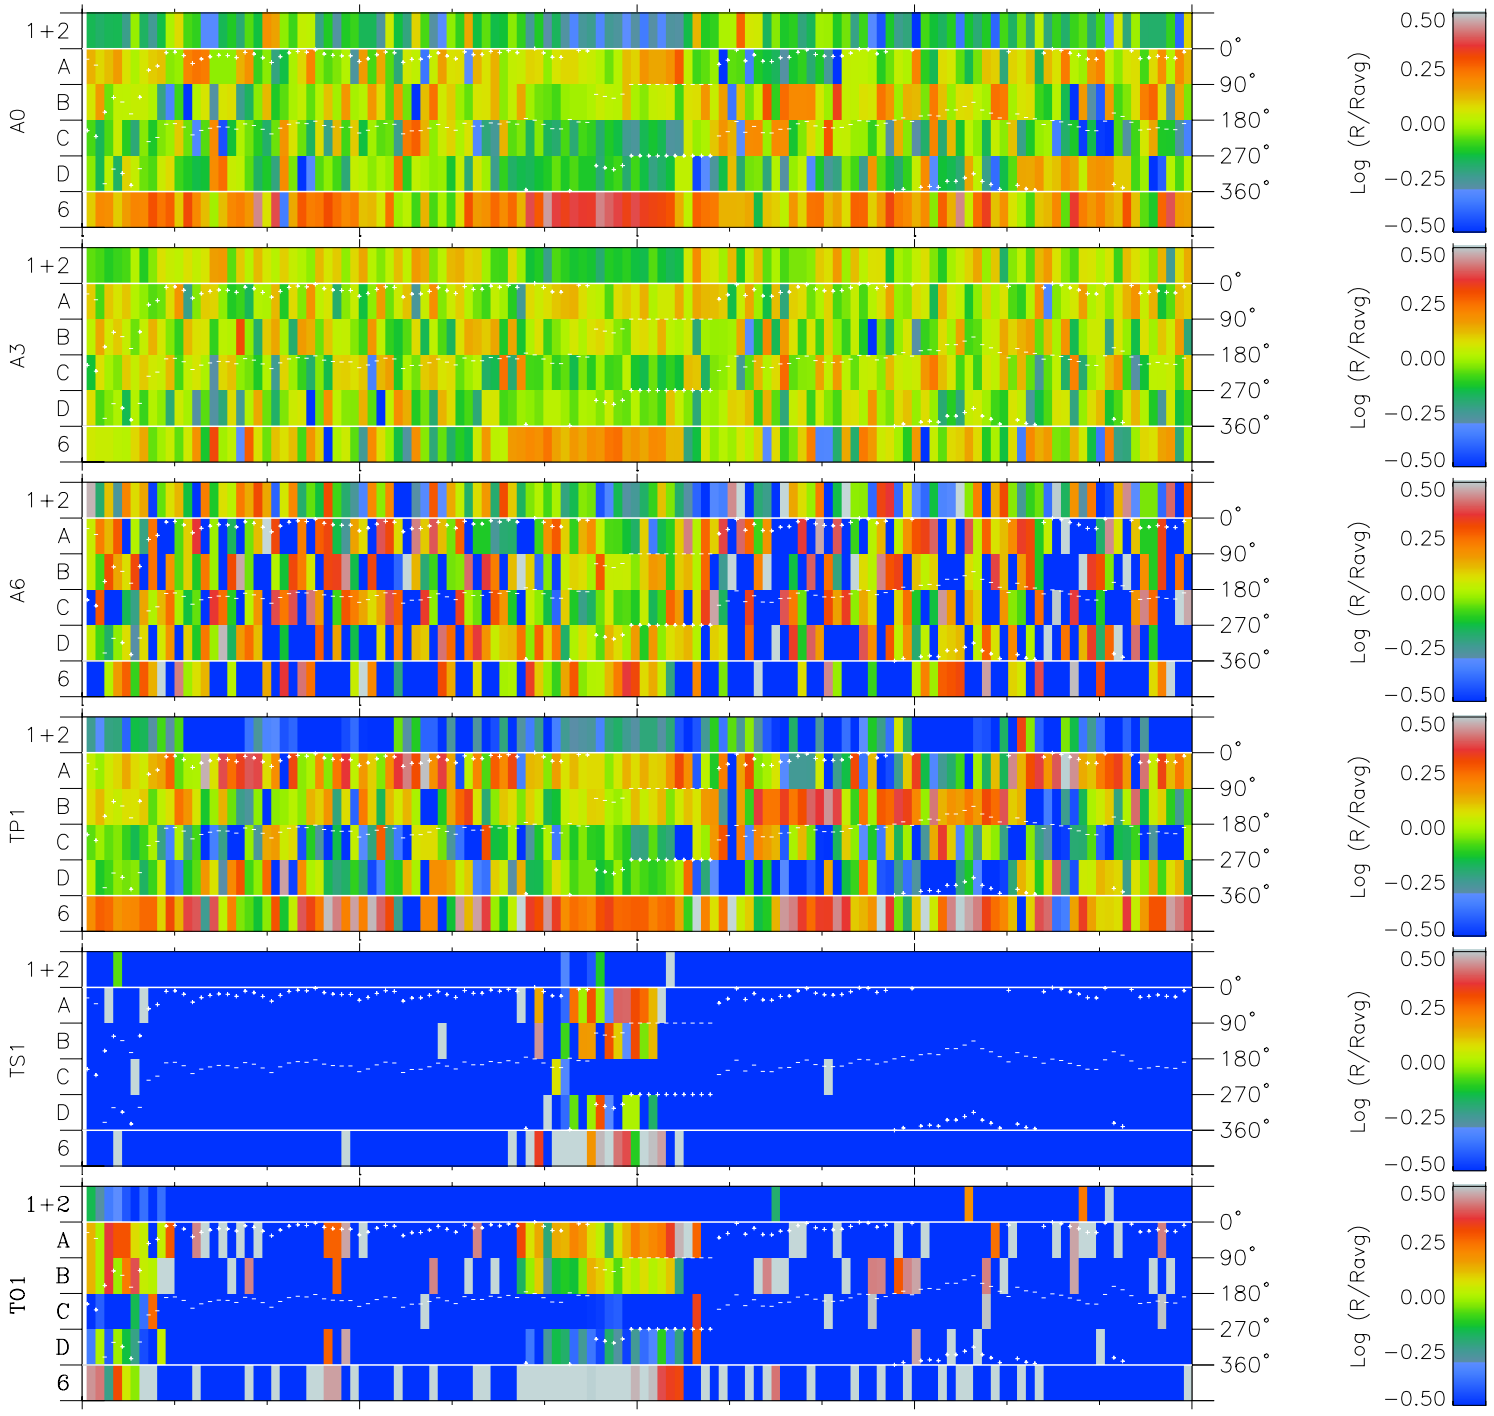

Galileo EPD Real Time Azimuth Anisotropies 00347

Software Version: RTAZIM_MEAN V 1.20
 Data Production: 18-05-01
 Plot Production: Mon Sep 17 18:36:35 2001
 Color File: wondr3
 Geofactor File: 1.1

00:00:00 2000-347	347-06	347-12	347-18	00:00:00 2000-348	
+	+	+	+	+	
-47.71	-47.59	-47.47	-47.35	-47.22	X JSE(R _j)
118.11	116.92	115.72	114.50	113.28	Y JSE(R _j)
2.85	2.85	2.84	2.83	2.83	Z JSE(R _j)

- ◇ = Jupiter look direction
- = Corotation look direction