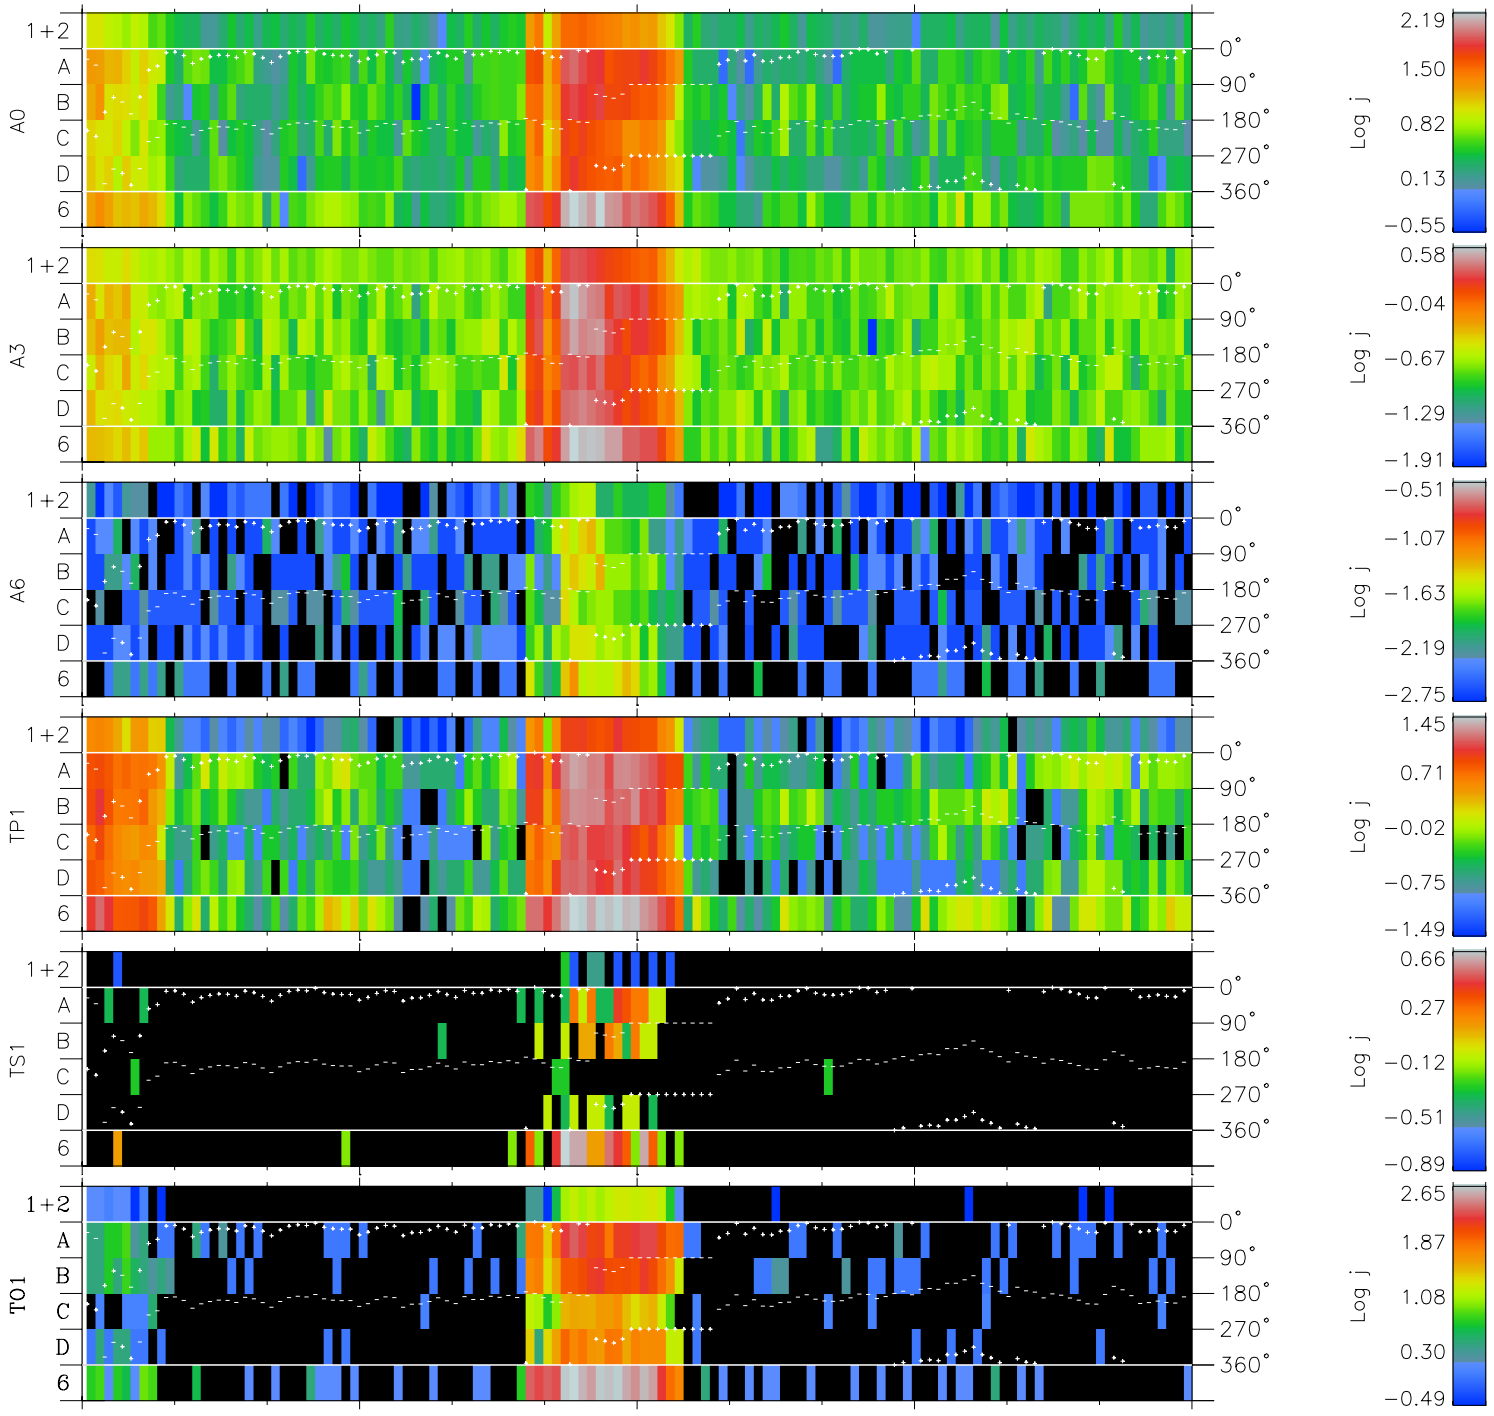

Galileo EPD Real Time Azimuth Anisotropies 00347

Software Version: RTAZIM_FLUX V 1.20
 Data Production: 18-05-01
 Plot Production: Mon Sep 17 18:36:45 2001
 Color File: wondr3
 Geofactor File: 1.1

00:00:00 2000-347	347-06	347-12	347-18	00:00:00 2000-348	
+	+	+	+	+	X JSE(R _j)
-47.71	-47.59	-47.47	-47.35	-47.22	Y JSE(R _j)
118.11	116.92	115.72	114.50	113.28	Z JSE(R _j)
2.85	2.85	2.84	2.83	2.83	

- ◇ = Jupiter look direction
- = Corotation look direction