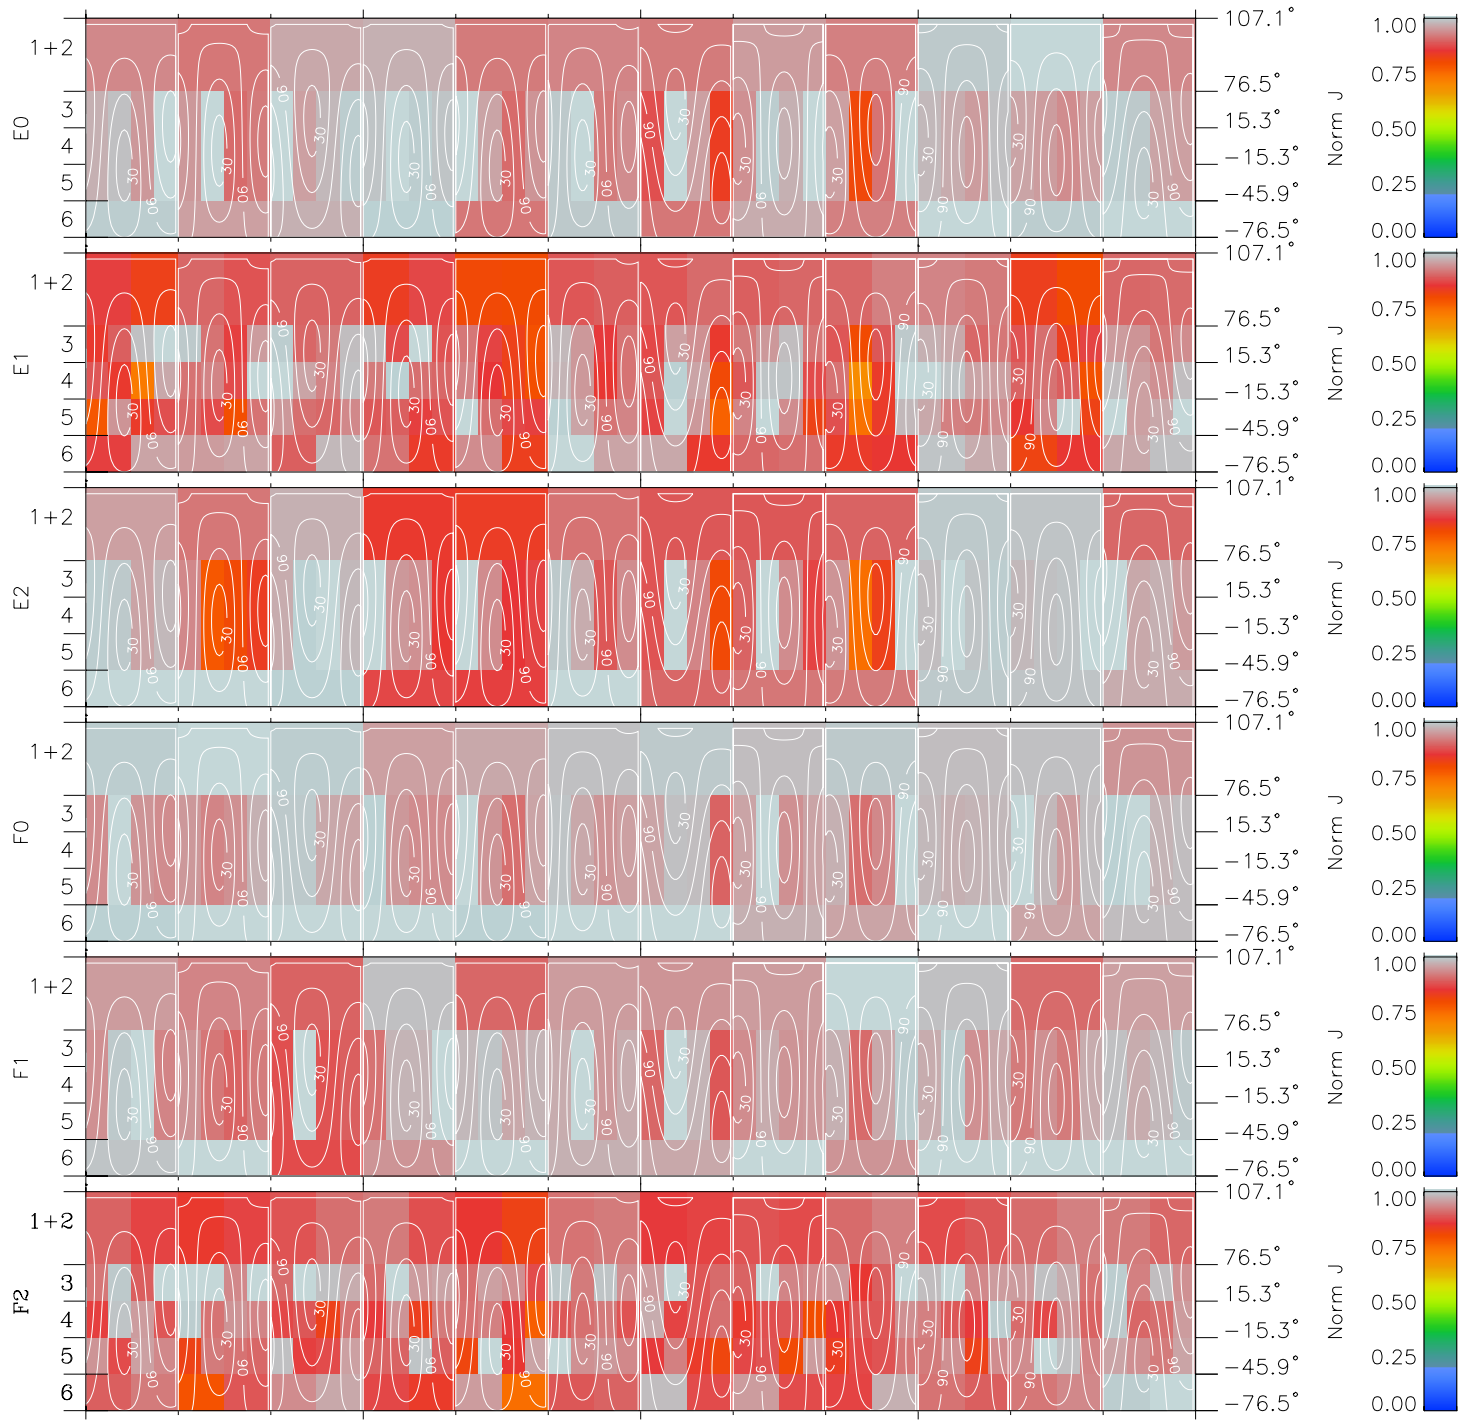

Galileo EPD Real Time All-Sky Anisotropies 00346

Software Version: RTSKY_NORM V 1.20
 Data Production: 18-05-01
 Plot Production: Mon Sep 17 18:27:43 2001
 Color File: wondr3
 Geofactor File: 1.1

00:00:00 2000-346	346-06	346-12	346-18	00:00:00 2000-347	X JSE(R _j)
+	+	+	+	+	
-48.15	-48.04	-47.93	-47.82	-47.71	Y JSE(R _j)
122.79	121.63	120.47	119.29	118.11	Z JSE(R _j)
2.87	2.87	2.86	2.86	2.85	

- ◇ = Jupiter look direction
- = Corotation look direction