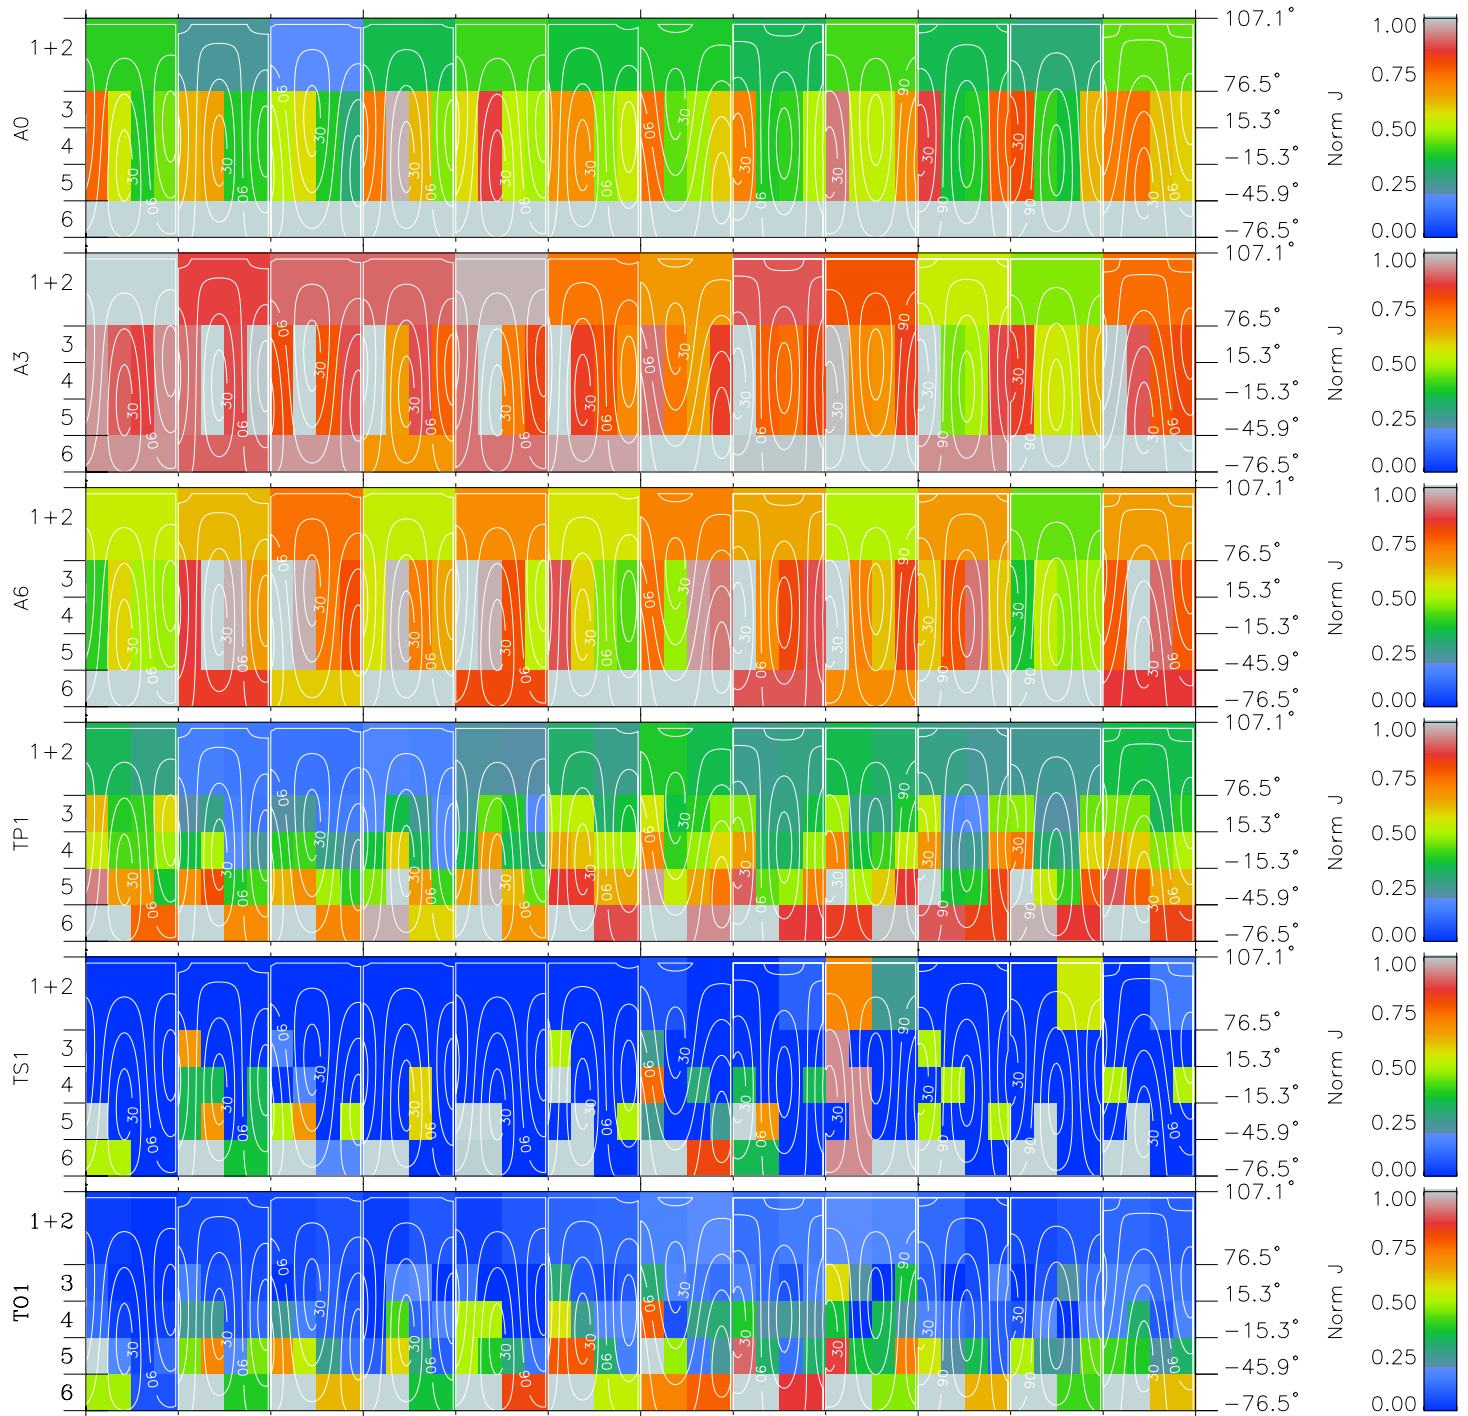

Galileo EPD Real Time All-Sky Anisotropies 00346

Software Version: RTSKY_NORM V 1.20
 Data Production: 18-05-01
 Plot Production: Mon Sep 17 18:27:37 2001
 Color File: wondr3
 Geofactor File: 1.1

00:00:00 2000-346	346-06	346-12	346-18	00:00:00 2000-347	
+	+	+	+	+	
-48.15	-48.04	-47.93	-47.82	-47.71	X JSE(R _j)
122.79	121.63	120.47	119.29	118.11	Y JSE(R _j)
2.87	2.87	2.86	2.86	2.85	Z JSE(R _j)

- ◇ = Jupiter look direction
- = Corotation look direction