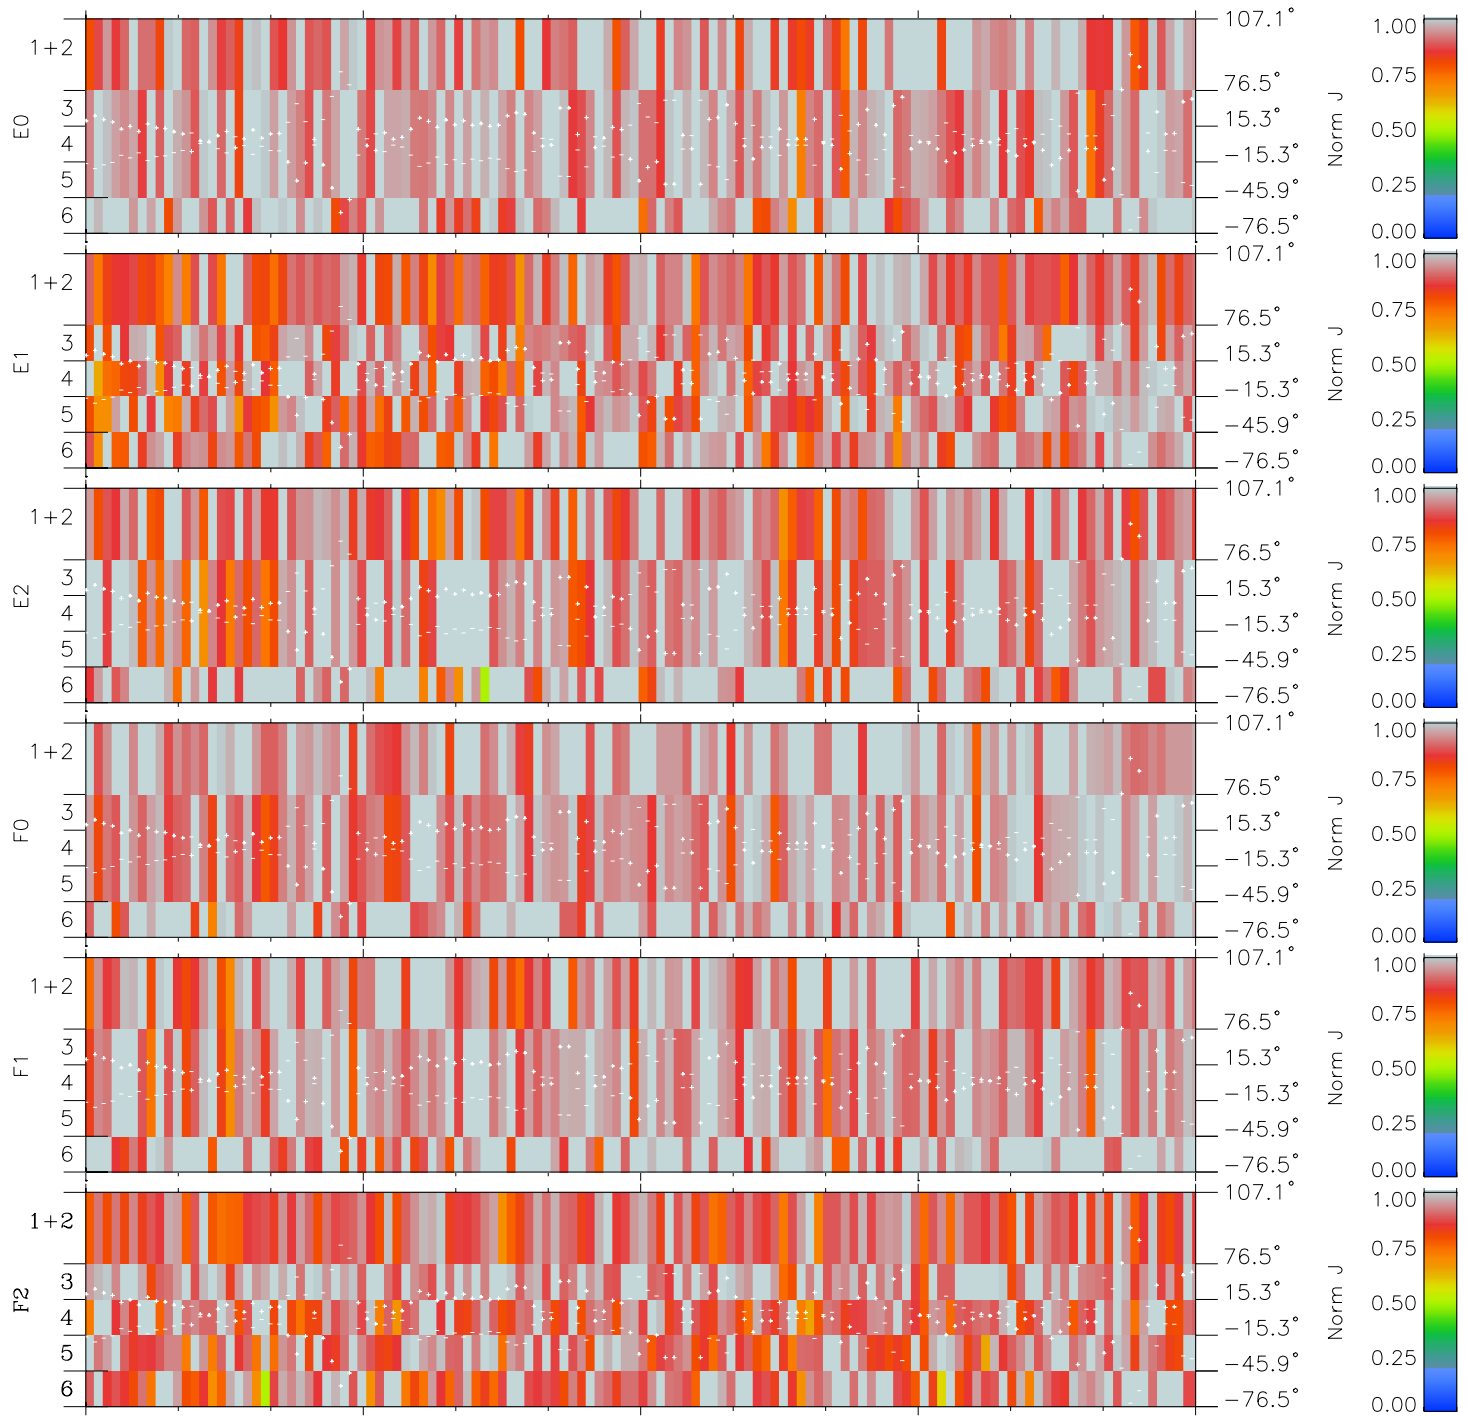

# Galileo EPD Real Elevation Anisotropies 00346

Software Version: RTELEV\_NORM V 1.20  
 Data Production: 18-05-01  
 Plot Production: Mon Sep 17 18:28:18 2001  
 Color File: wondr3  
 Geofactor File: 1.1

00:00:00 2000-346	346-06	346-12	346-18	00:00:00 2000-347	
+	+	+	+	+	
-48.15	-48.04	-47.93	-47.82	-47.71	X JSE(R <sub>j</sub> )
122.79	121.63	120.47	119.29	118.11	Y JSE(R <sub>j</sub> )
2.87	2.87	2.86	2.86	2.85	Z JSE(R <sub>j</sub> )

- ◇ = Jupiter look direction
- = Corotation look direction