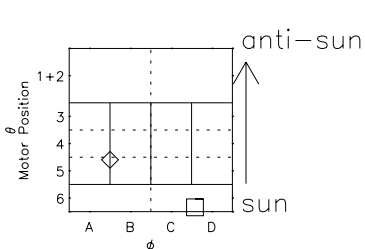

Galileo EPD Real Elevation Anisotropies 00345

Software Version: RTELEV_FLUX V 1.20
 Data Production: 18-05-01
 Plot Production: Mon Sep 17 18:20:01 2001
 Color File: wondr3
 Geofactor File: 1.1

00:00:00 2000-345	345-06	345-12	345-18	00:00:00 2000-346	
+	+	+	+	+	
-48.56	-48.46	-48.36	-48.26	-48.15	X JSE(R_j)
127.33	126.21	125.08	123.94	122.79	Y JSE(R_j)
2.90	2.89	2.89	2.88	2.87	Z JSE(R_j)

- ◇ = Jupiter look direction
- = Corotation look direction