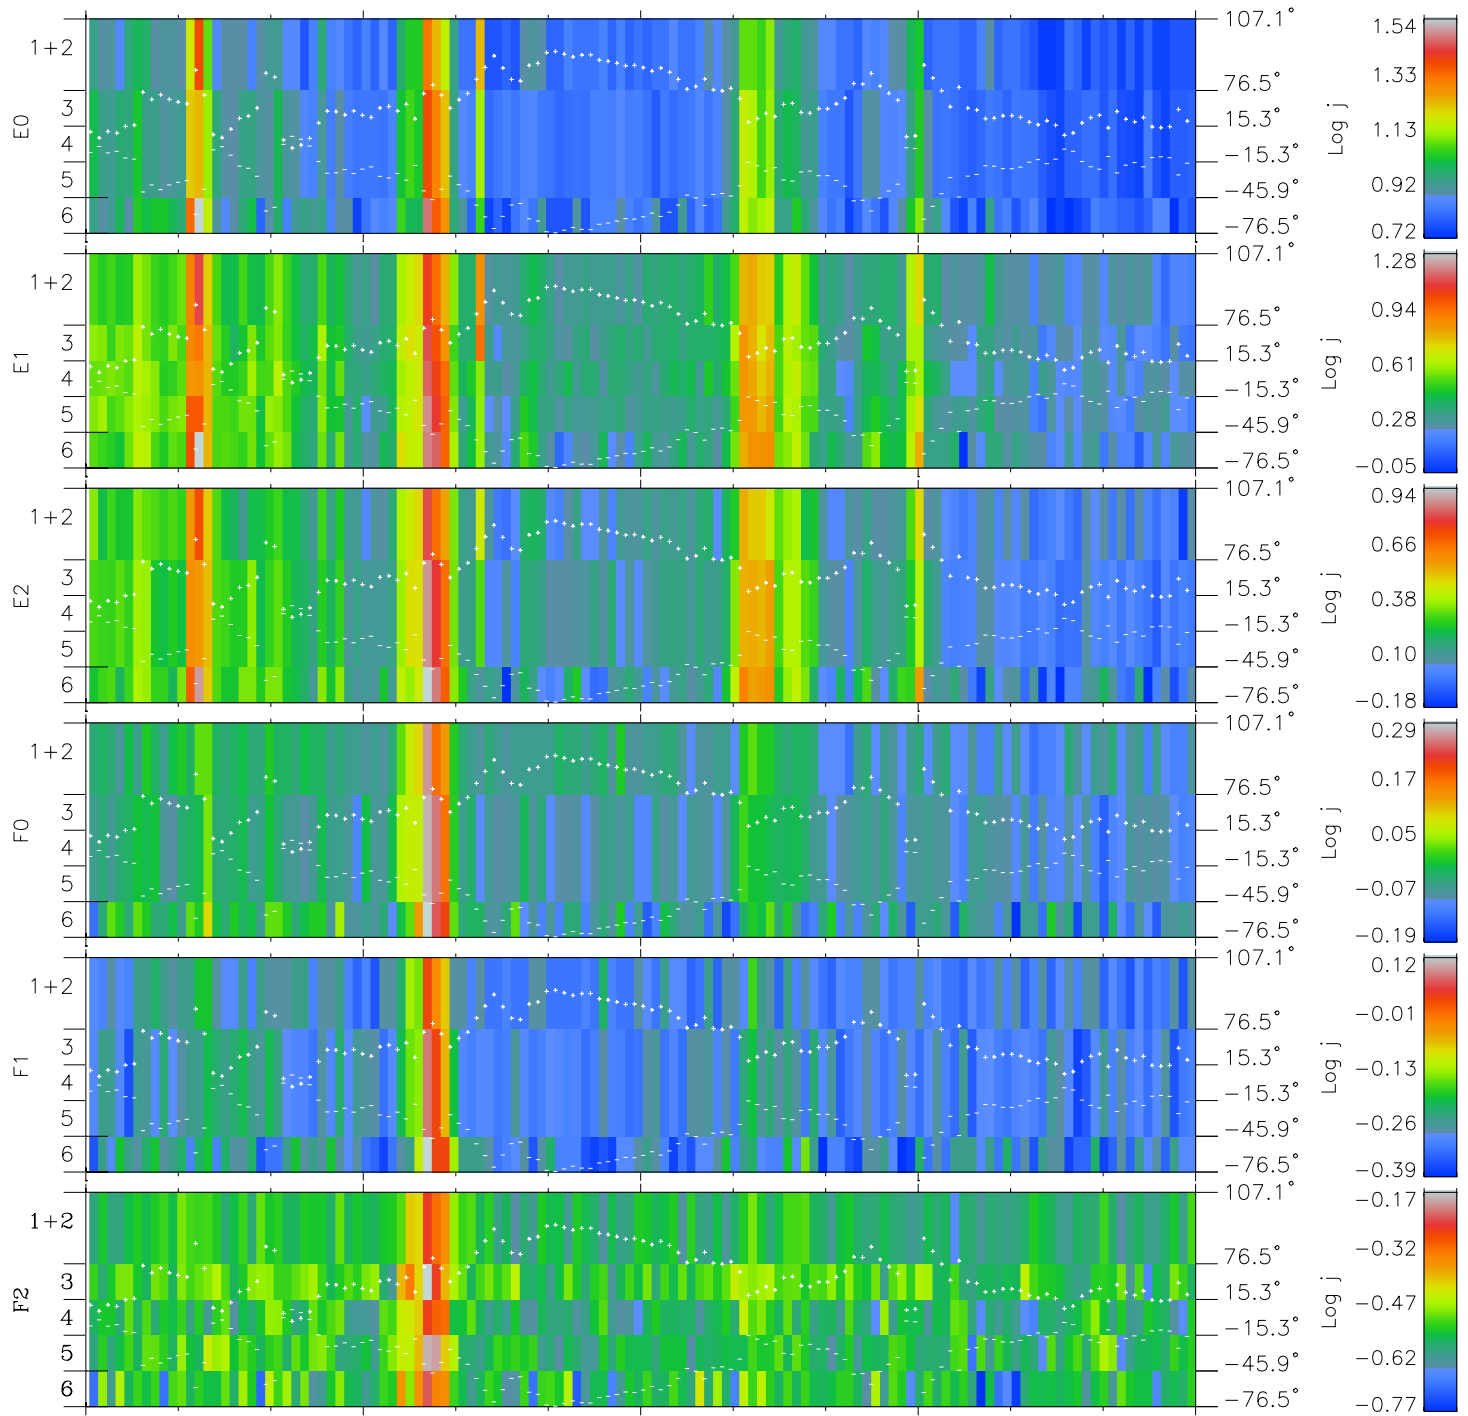

Galileo EPD Real Elevation Anisotropies 00345

Software Version: RTELEV_FLUX V 1.20
 Data Production: 18-05-01
 Plot Production: Mon Sep 17 18:20:01 2001
 Color File: wondr3
 Geofactor File: 1.1

00:00:00 2000-345	345-06	345-12	345-18	00:00:00 2000-346	
+	+	+	+	+	
-48.56	-48.46	-48.36	-48.26	-48.15	X JSE(R_j)
127.33	126.21	125.08	123.94	122.79	Y JSE(R_j)
2.90	2.89	2.89	2.88	2.87	Z JSE(R_j)

- ◇ = Jupiter look direction
- = Corotation look direction