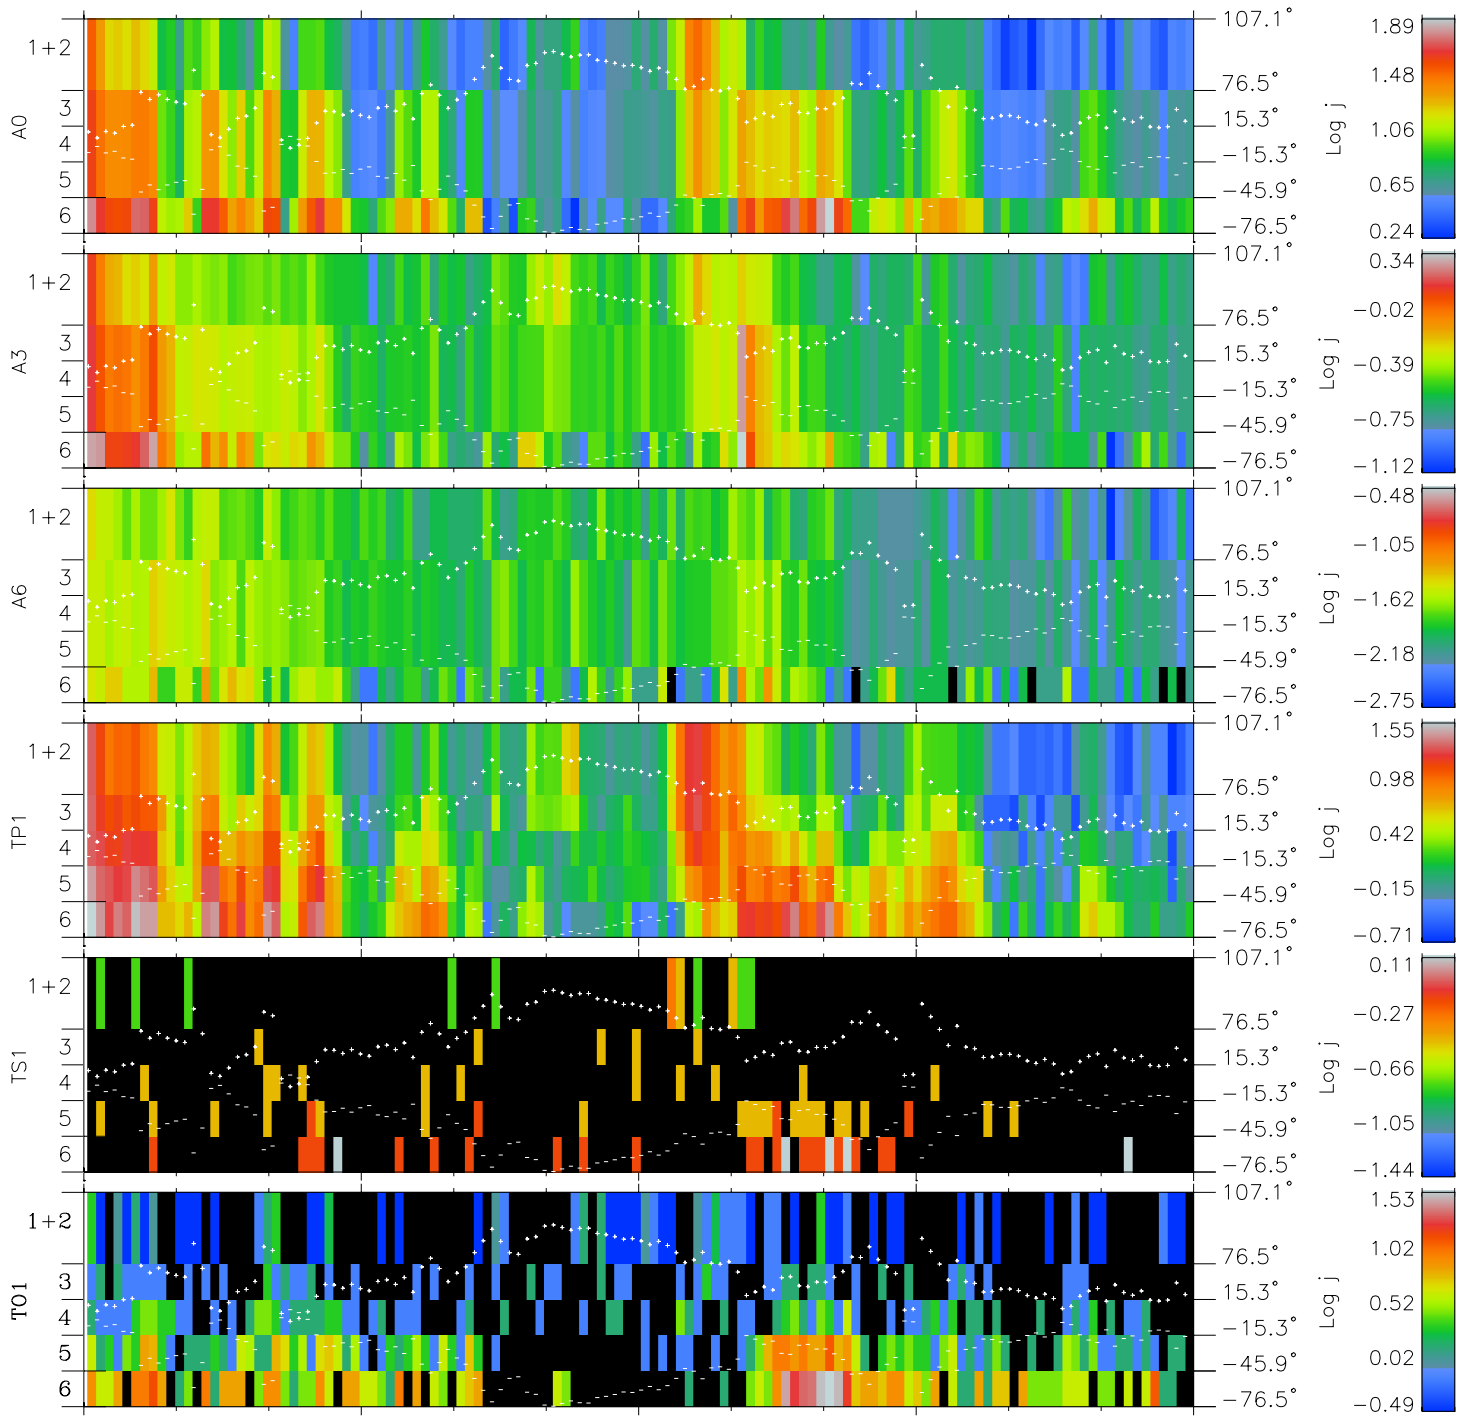

Galileo EPD Real Elevation Anisotropies 00345

Software Version: RTELEV_FLUX V 1.20
Data Production: 18-05-01
Plot Production: Mon Sep 17 18:19:56 2001
Color File: wondr3
Geofactor File: 1.1

00:00:00 2000-345	345-06	345-12	345-18	00:00:00 2000-346	
+	+	+	+	+	X JSE(R_j)
-48.56	-48.46	-48.36	-48.26	-48.15	Y JSE(R_j)
127.33	126.21	125.08	123.94	122.79	Z JSE(R_j)
2.90	2.89	2.89	2.88	2.87	

- ◇ = Jupiter look direction
- = Corotation look direction