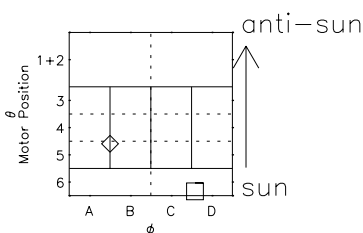

Galileo EPD Real Elevation Anisotropies 00345

Software Version: RTELEV_FLUX V 1.20
Data Production: 18-05-01
Plot Production: Mon Sep 17 18:19:56 2001
Color File: wondr3
Geofactor File: 1.1

00:00:00 2000-345	345-06	345-12	345-18	00:00:00 2000-346	
+	+	+	+	+	X JSE(R_j)
-48.56	-48.46	-48.36	-48.26	-48.15	Y JSE(R_j)
127.33	126.21	125.08	123.94	122.79	Z JSE(R_j)
2.90	2.89	2.89	2.88	2.87	

- ◇ = Jupiter look direction
- = Corotation look direction