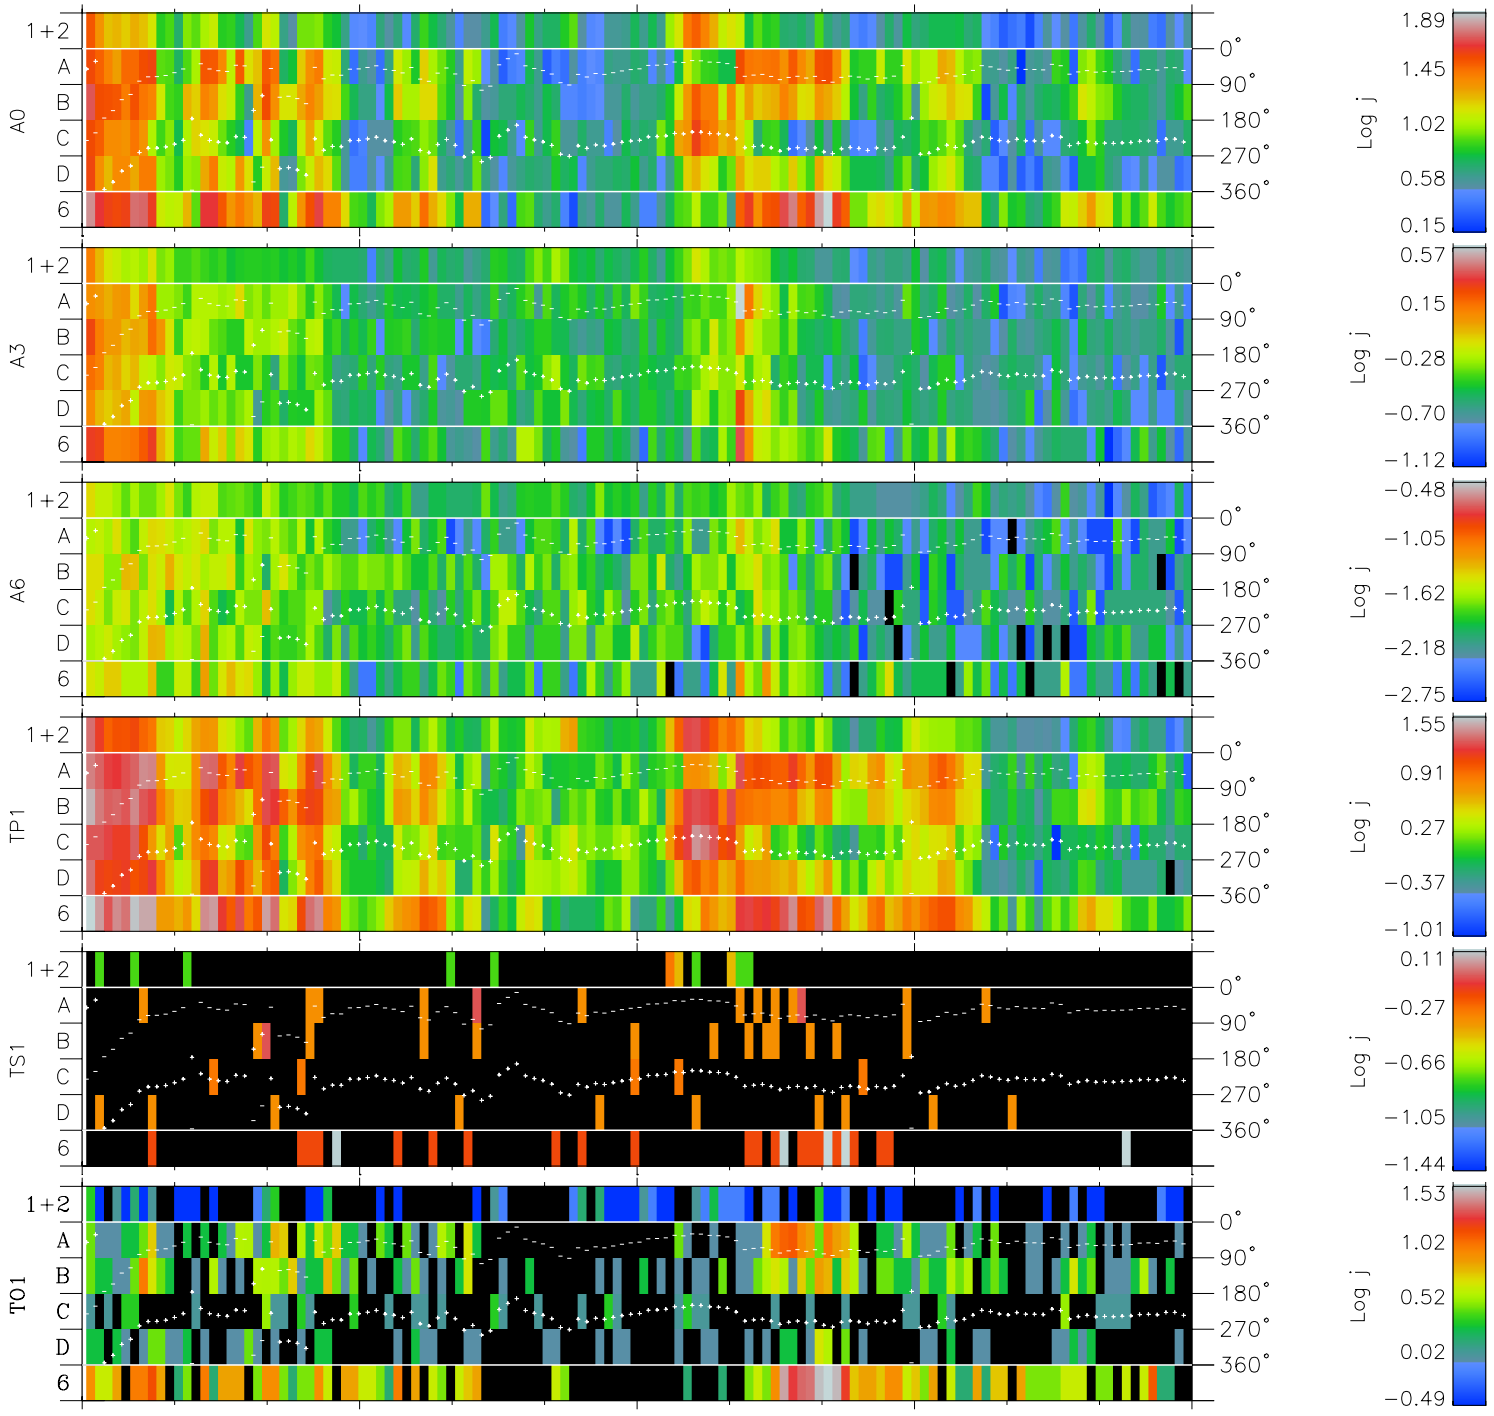

Galileo EPD Real Time Azimuth Anisotropies 00345

Software Version: RTAZIM_FLUX V 1.20
Data Production: 18-05-01
Plot Production: Mon Sep 17 18:20:29 2001
Color File: wondr3
Geofactor File: 1.1

00:00:00 2000-345	345-06	345-12	345-18	00:00:00 2000-346	
+	+	+	+	+	
-48.56	-48.46	-48.36	-48.26	-48.15	X JSE(R_j)
127.33	126.21	125.08	123.94	122.79	Y JSE(R_j)
2.90	2.89	2.89	2.88	2.87	Z JSE(R_j)

◇ = Jupiter look direction
□ = Corotation look direction