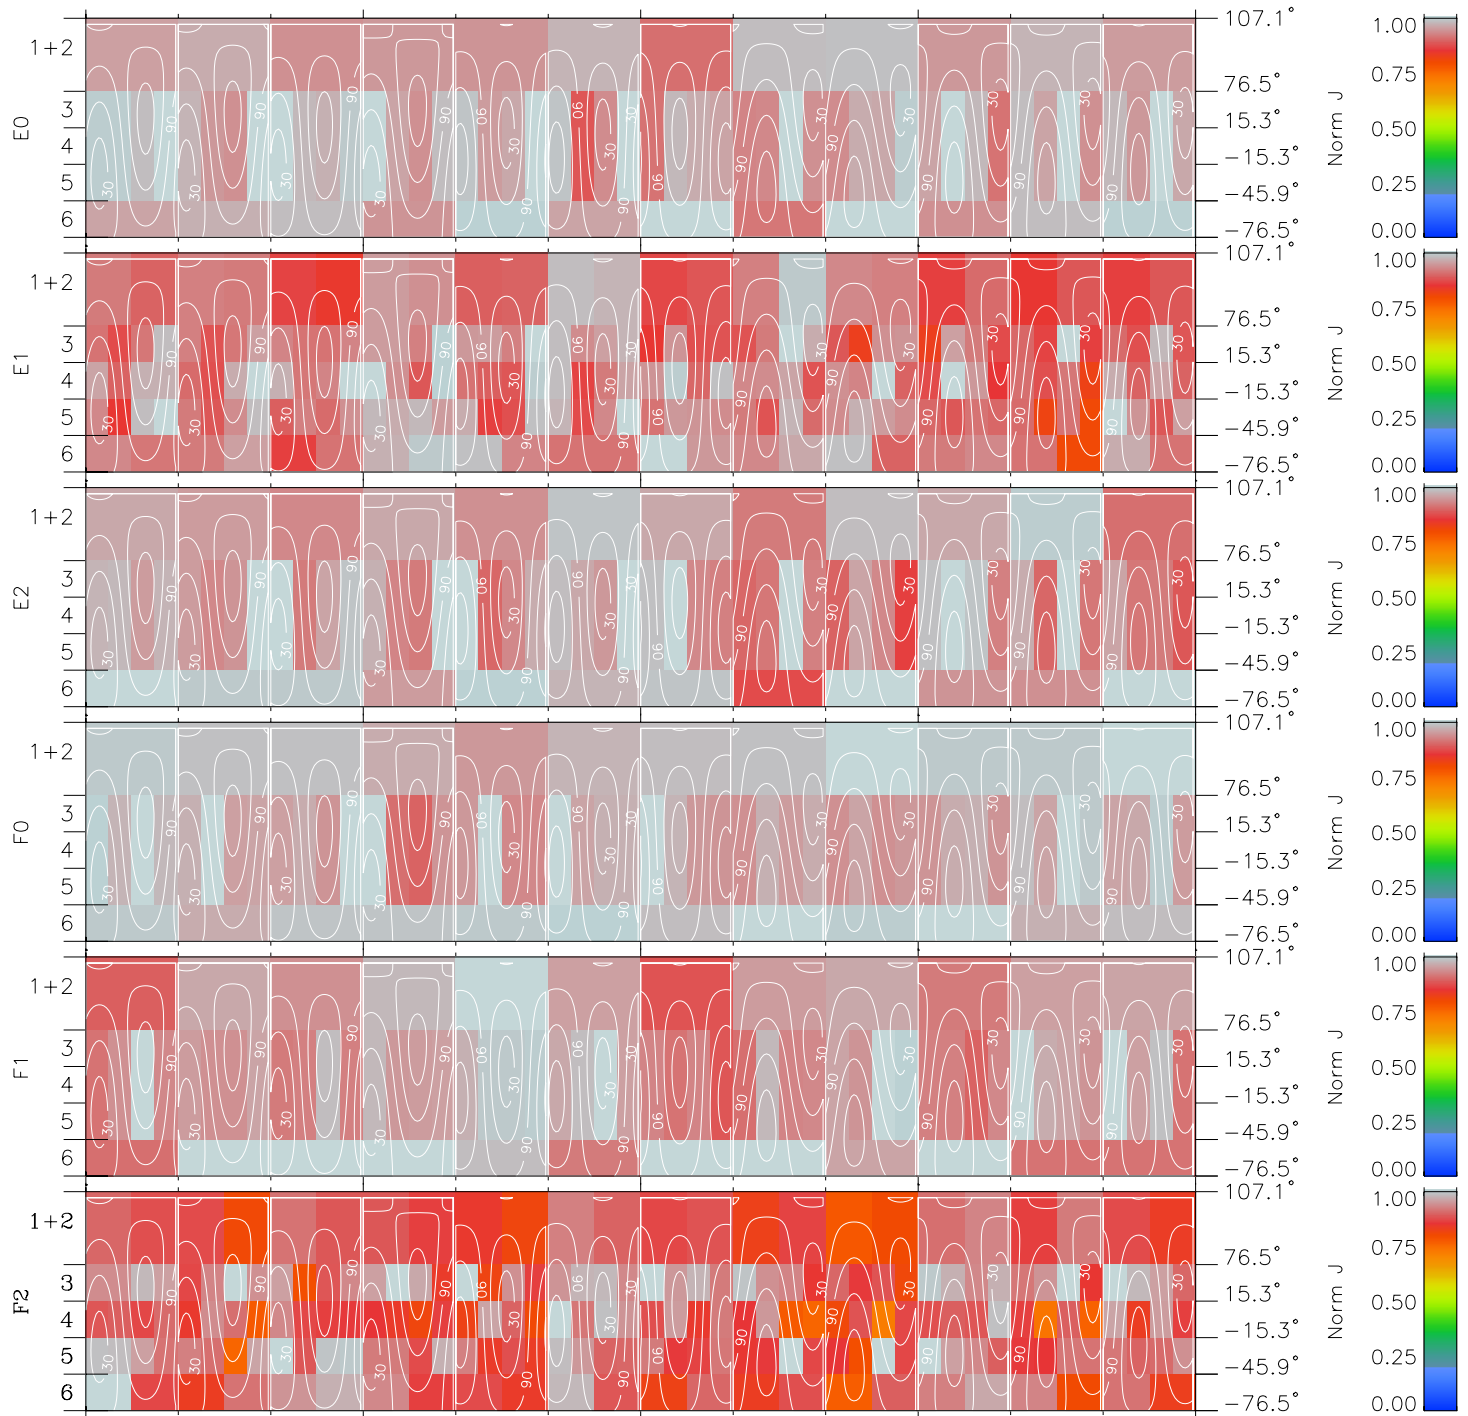

# Galileo EPD Real Time All-Sky Anisotropies 00344

Software Version: RTSKY\_NORM V 1.20  
 Data Production: 18-05-01  
 Plot Production: Mon Sep 17 18:11:34 2001  
 Color File: wondr3  
 Geofactor File: 1.1

00:00:00 2000-344	344-06	344-12	344-18	00:00:00 2000-345	X JSE(R <sub>j</sub> )	Y JSE(R <sub>j</sub> )	Z JSE(R <sub>j</sub> )
+ -48.93 131.74 2.91	+ -48.84 130.65 2.91	+ -48.75 129.55 2.90	+ -48.65 128.44 2.90	+ -48.56 127.33 2.90			

- ◇ = Jupiter look direction
- = Corotation look direction