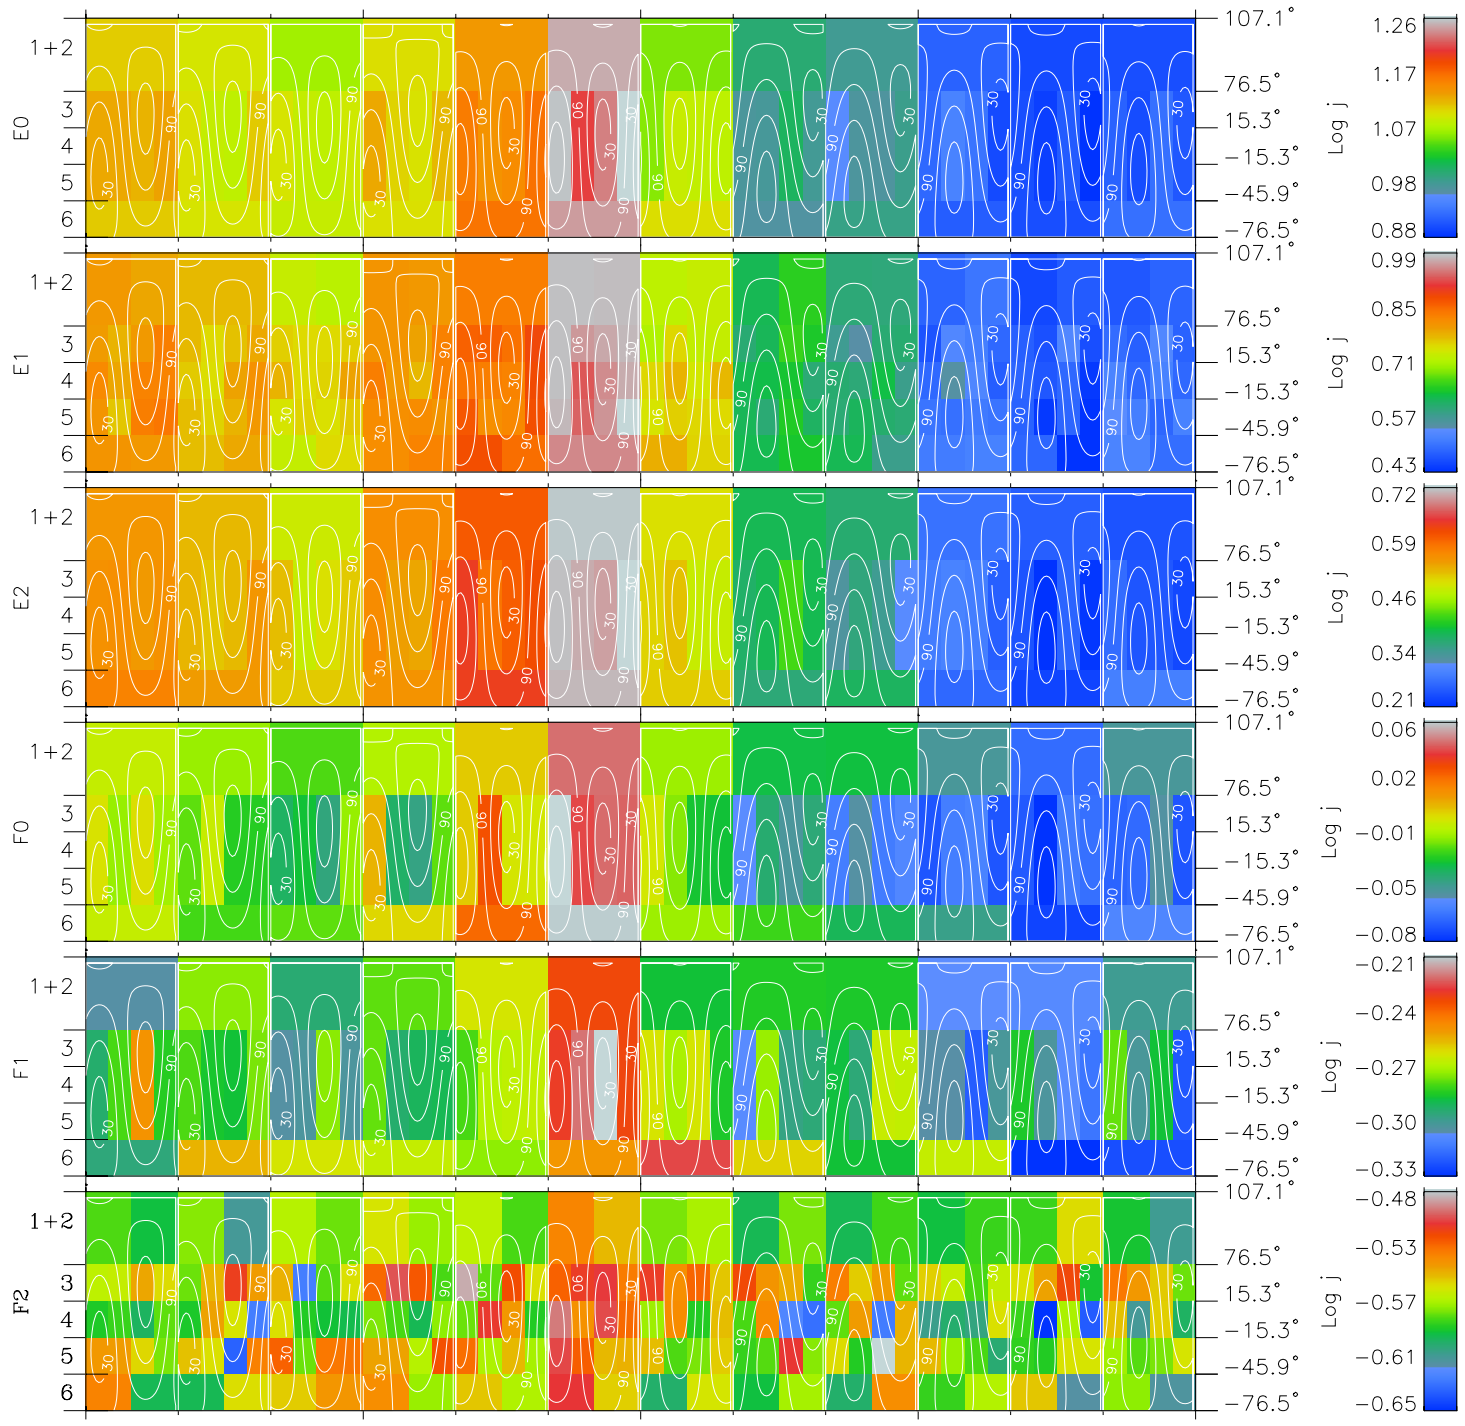

Galileo EPD Real Time All-Sky Anisotropies 00344

Software Version: RTSKY_FLUX V 1.20
 Data Production: 18-05-01
 Plot Production: Mon Sep 17 18:11:20 2001
 Color File: wondr3
 Geofactor File: 1.1

00:00:00 2000-344	344-06	344-12	344-18	00:00:00 2000-345	X JSE(R _j)	Y JSE(R _j)	Z JSE(R _j)
+ -48.93 131.74 2.91	+ -48.84 130.65 2.91	+ -48.75 129.55 2.90	+ -48.65 128.44 2.90	+ -48.56 127.33 2.90			

- ◇ = Jupiter look direction
- = Corotation look direction