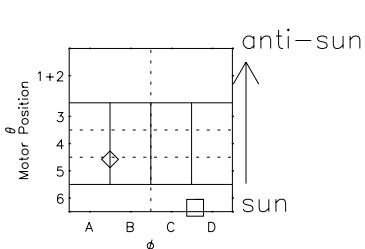

344-06

344-12

344-18

00:00:00
2000-345

+
-48.93
131.74
2.91

+
-48.84
130.65
2.91

+
-48.75
129.55
2.90

+
-48.65
128.44
2.90

+
-48.56
127.33
2.90

X JSE(R_j)
Y JSE(R_j)
Z JSE(R_j)

◇ = Jupiter look direction
 □ = Corotation look direction