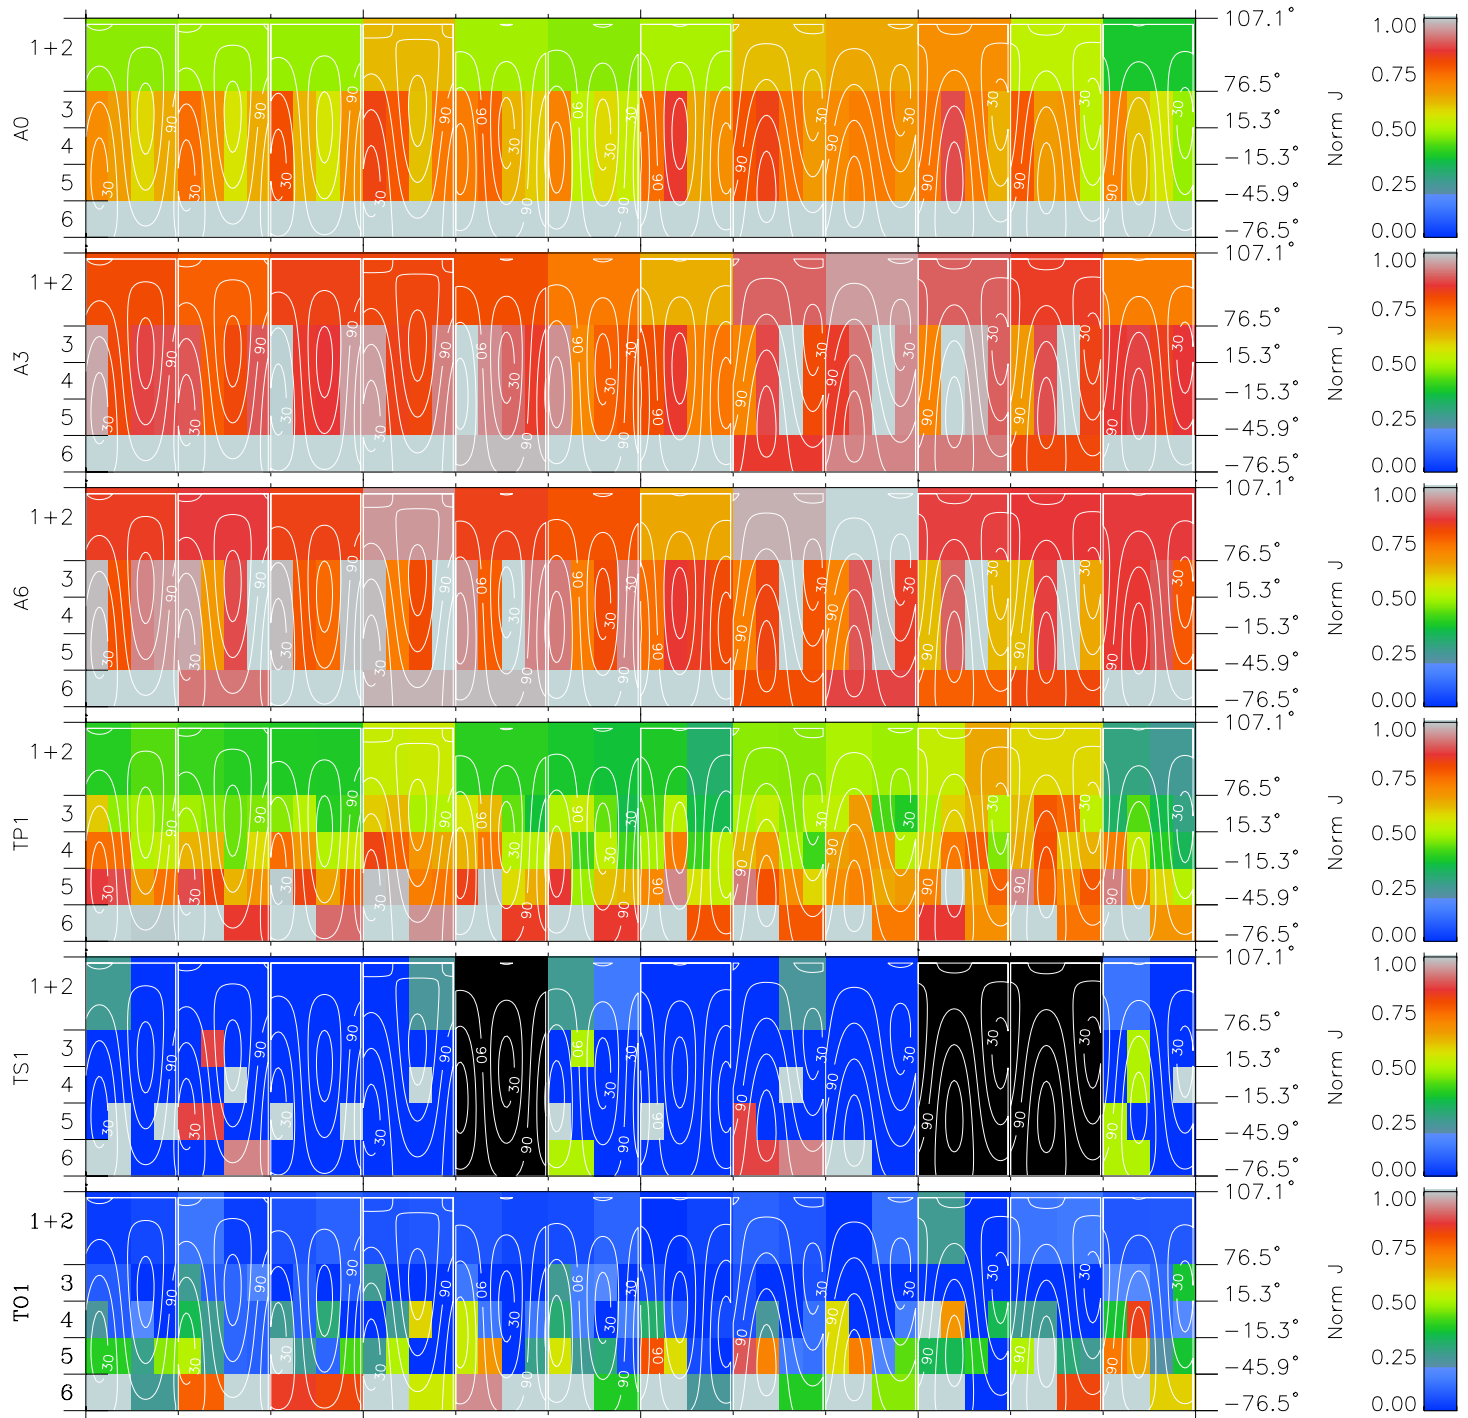

Galileo EPD Real Time All-Sky Anisotropies 00344

Software Version: RTSKY_NORM V 1.20
 Data Production: 18-05-01
 Plot Production: Mon Sep 17 18:11:27 2001
 Color File: wondr3
 Geofactor File: 1.1

00:00:00
2000-344

344-06

344-12

344-18

00:00:00
2000-345

+
-48.93
131.74
2.91

+
-48.84
130.65
2.91

+
-48.75
129.55
2.90

+
-48.65
128.44
2.90

+
-48.56
127.33
2.90

X JSE(R_j)
Y JSE(R_j)
Z JSE(R_j)

◇ = Jupiter look direction
 □ = Corotation look direction