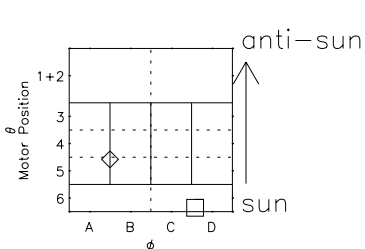

00:00:00  
2000-344

344-06

344-12

344-18

00:00:00  
2000-345

+  
-48.93  
131.74  
2.91

+  
-48.84  
130.65  
2.91

+  
-48.75  
129.55  
2.90

+  
-48.65  
128.44  
2.90

+  
-48.56  
127.33  
2.90

X JSE(R<sub>j</sub>)  
Y JSE(R<sub>j</sub>)  
Z JSE(R<sub>j</sub>)

- ◇ = Jupiter look direction
- = Corotation look direction