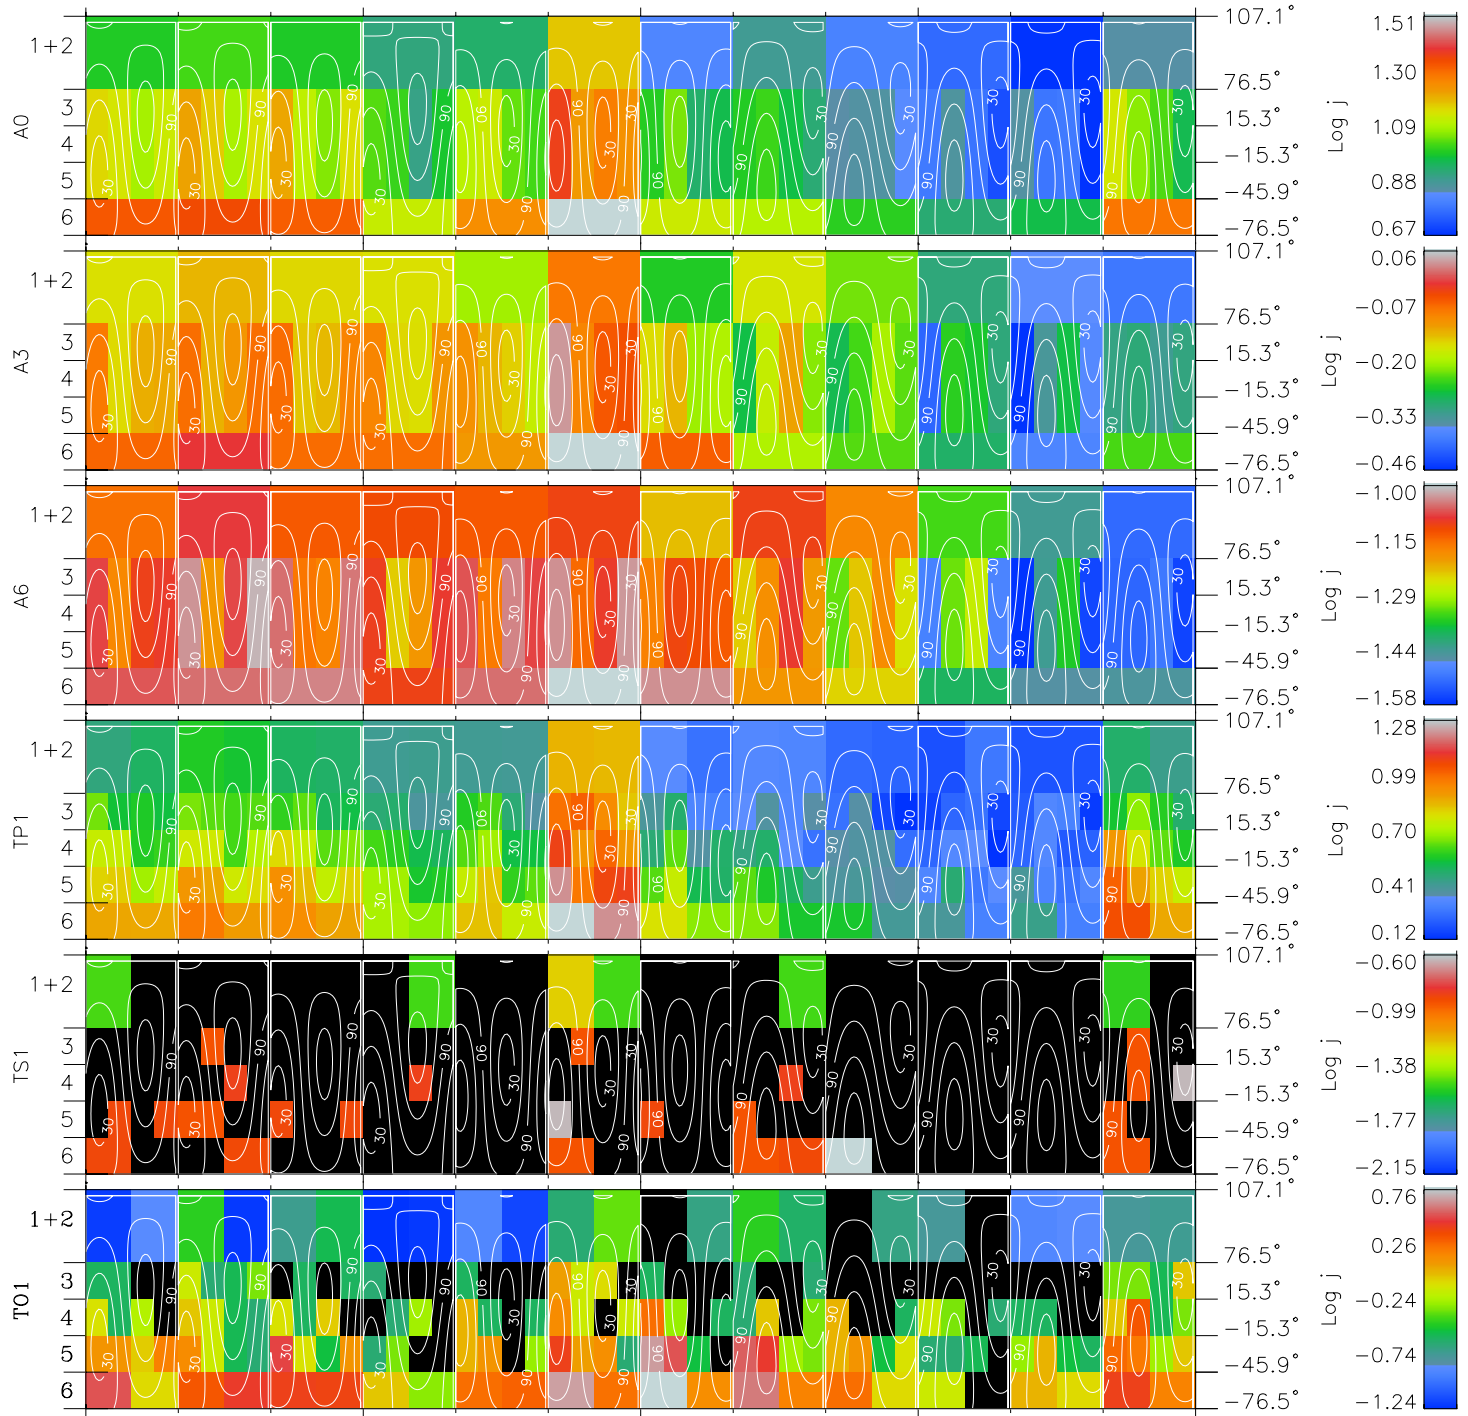

# Galileo EPD Real Time All-Sky Anisotropies 00344

Software Version: RTSKY\_FLUX V 1.20  
 Data Production: 18-05-01  
 Plot Production: Mon Sep 17 18:11:13 2001  
 Color File: wondr3  
 Geofactor File: 1.1

00:00:00  
2000-344

344-06

344-12

344-18

00:00:00  
2000-345

+  
-48.93  
131.74  
2.91

+  
-48.84  
130.65  
2.91

+  
-48.75  
129.55  
2.90

+  
-48.65  
128.44  
2.90

+  
-48.56  
127.33  
2.90

X JSE(R<sub>j</sub>)  
Y JSE(R<sub>j</sub>)  
Z JSE(R<sub>j</sub>)

- ◇ = Jupiter look direction
- = Corotation look direction