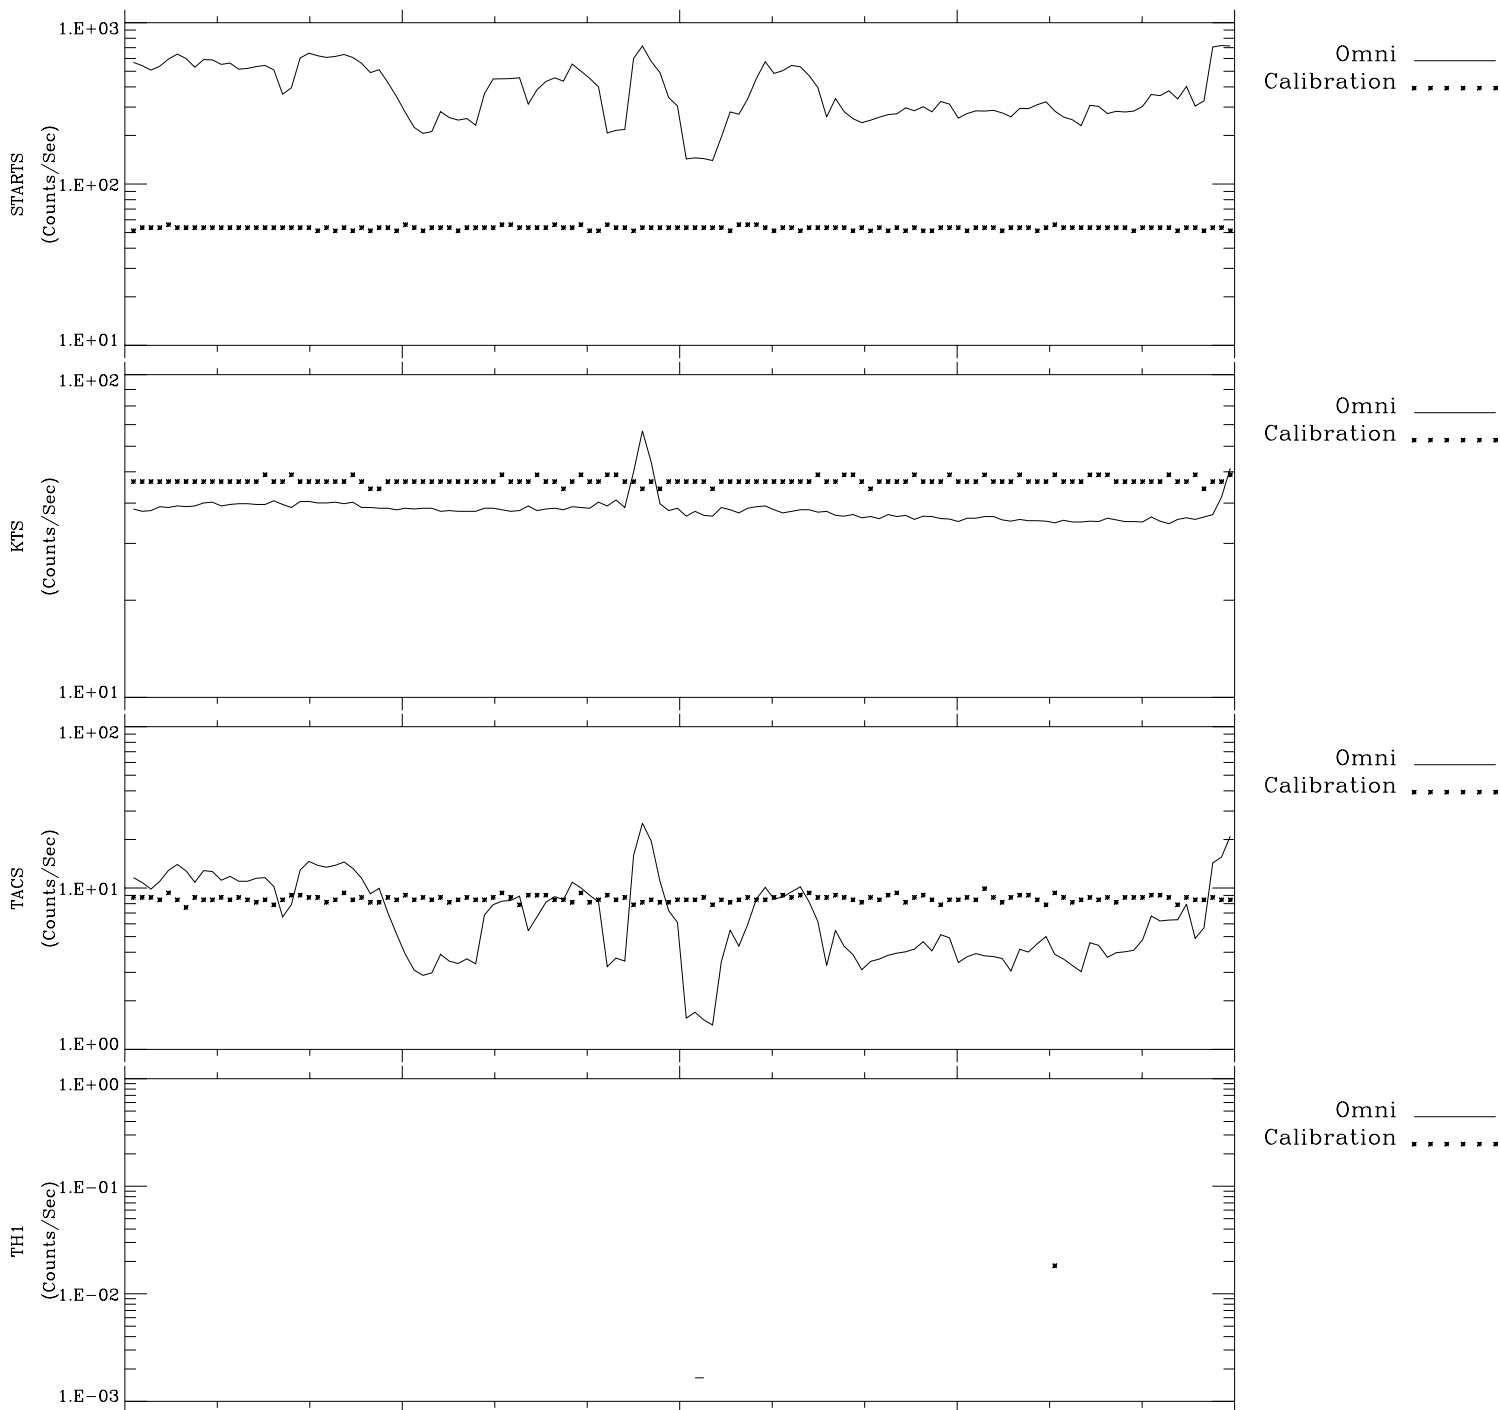

# Galileo EPD Real-Time Omni 00344

Software Version: RTLINE\_OMNI V 1.20  
Data Production: 18-05-01  
Plot Production: Mon Sep 17 18:12:45 2001

00:00:00 2000-344	344-06	344-12	344-18	00:00:00 2000-345	
-48.93	-48.84	-48.75	-48.65	-48.56	X JSE(R <sub>j</sub> )
131.74	130.65	129.55	128.44	127.33	Y JSE(R <sub>j</sub> )
2.91	2.91	2.90	2.90	2.90	Z JSE(R <sub>j</sub> )

- ◇ = Jupiter look direction
- = Corotation look direction