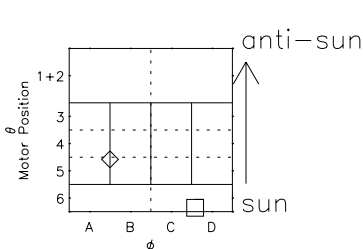

Galileo EPD Real Elevation Anisotropies 00344

Software Version: RTELEV_FLUX V 1.20
Data Production: 18-05-01
Plot Production: Mon Sep 17 18:11:51 2001
Color File: wondr3
Geofactor File: 1.1

00:00:00 2000-344	344-06	344-12	344-18	00:00:00 2000-345	
+	+	+	+	+	X JSE(R _j)
-48.93	-48.84	-48.75	-48.65	-48.56	Y JSE(R _j)
131.74	130.65	129.55	128.44	127.33	Z JSE(R _j)
2.91	2.91	2.90	2.90	2.90	

- ◇ = Jupiter look direction
- = Corotation look direction