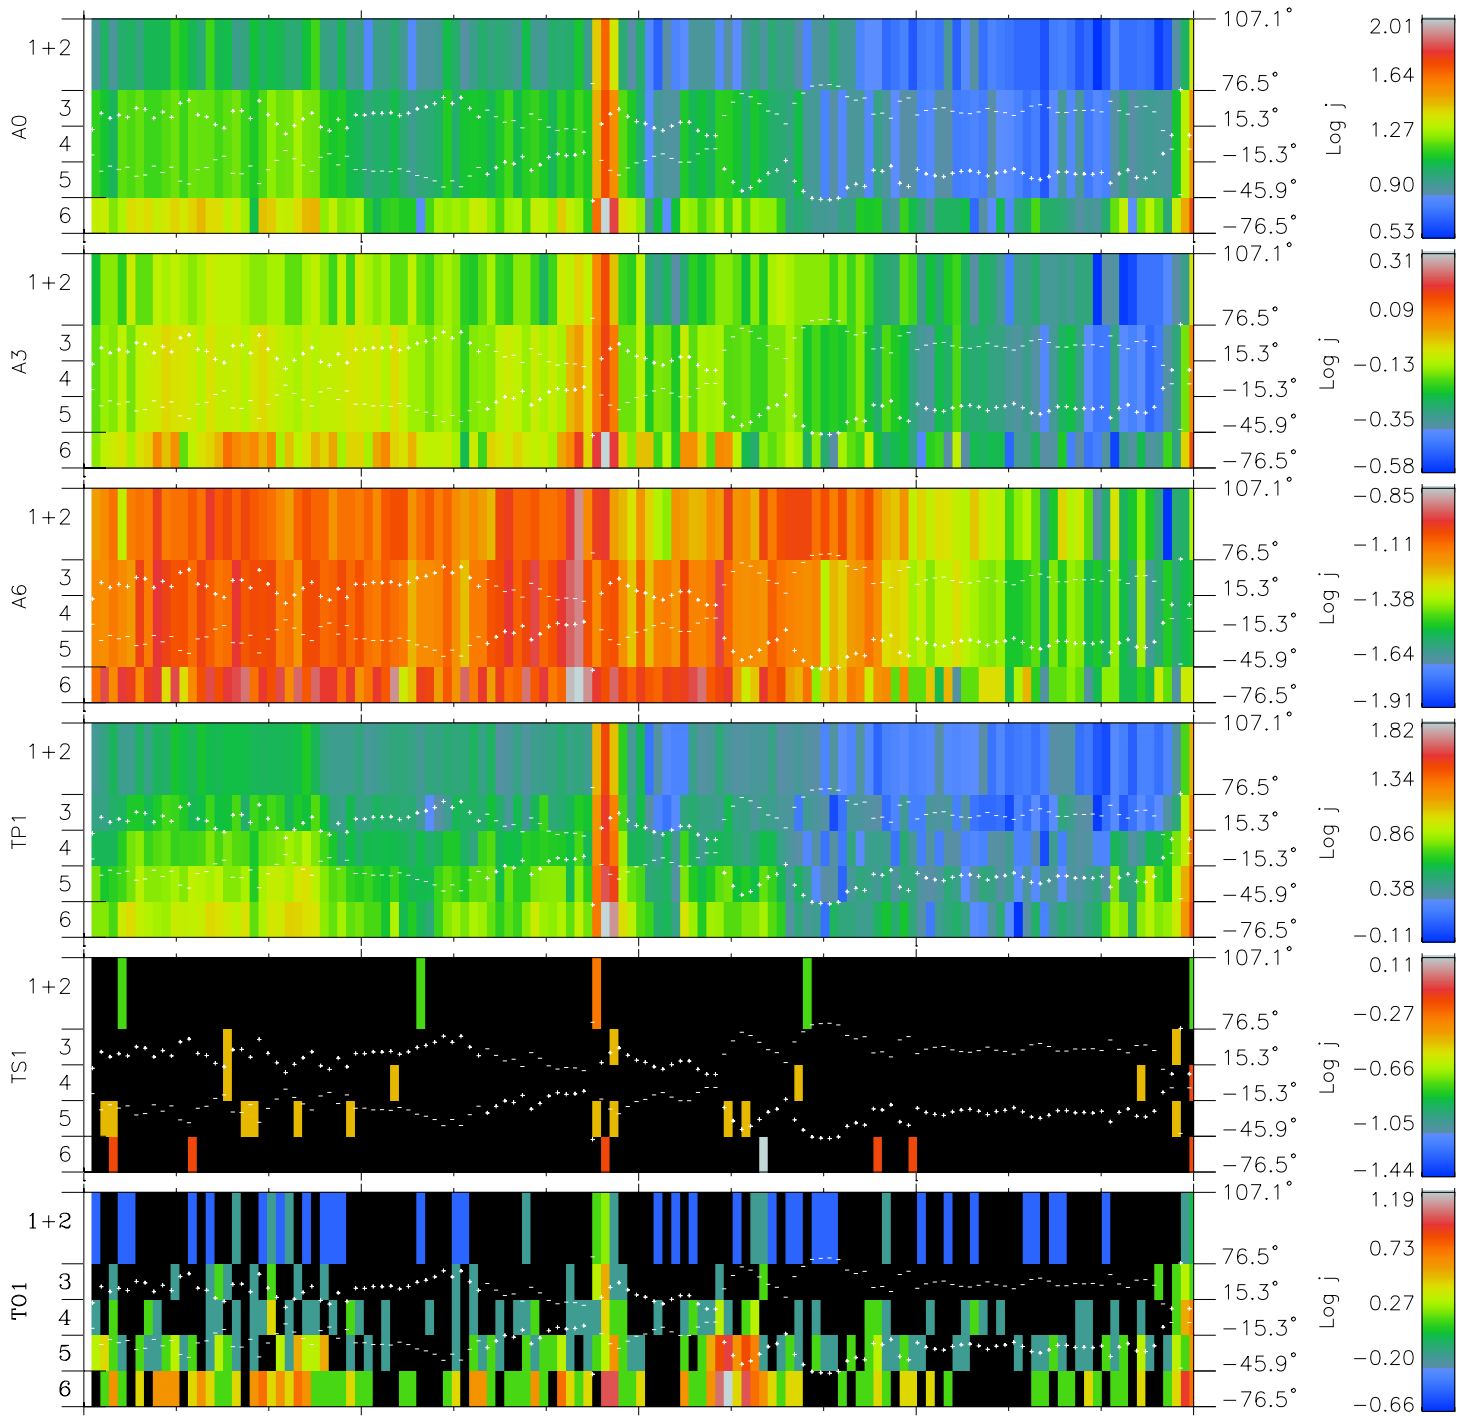

Galileo EPD Real Elevation Anisotropies 00344

Software Version: RTELEV_FLUX V 1.20
Data Production: 18-05-01
Plot Production: Mon Sep 17 18:11:51 2001
Color File: wondr3
Geofactor File: 1.1

00:00:00 2000-344	344-06	344-12	344-18	00:00:00 2000-345	
+	+	+	+	+	X JSE(R _j)
-48.93	-48.84	-48.75	-48.65	-48.56	Y JSE(R _j)
131.74	130.65	129.55	128.44	127.33	Z JSE(R _j)
2.91	2.91	2.90	2.90	2.90	

- ◇ = Jupiter look direction
- = Corotation look direction