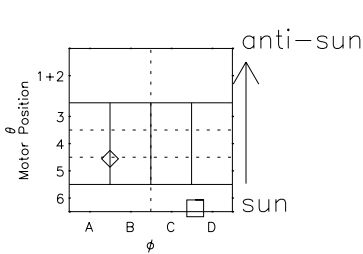

00:00:00 2000-343	343-06	343-12	343-18	00:00:00 2000-344	
+	+	+	+	+	X JSE(R <sub>j</sub> )
-49.27	-49.18	-49.10	-49.01	-48.93	Y JSE(R <sub>j</sub> )
136.02	134.96	133.90	132.82	131.74	Z JSE(R <sub>j</sub> )
2.93	2.92	2.92	2.92	2.91	