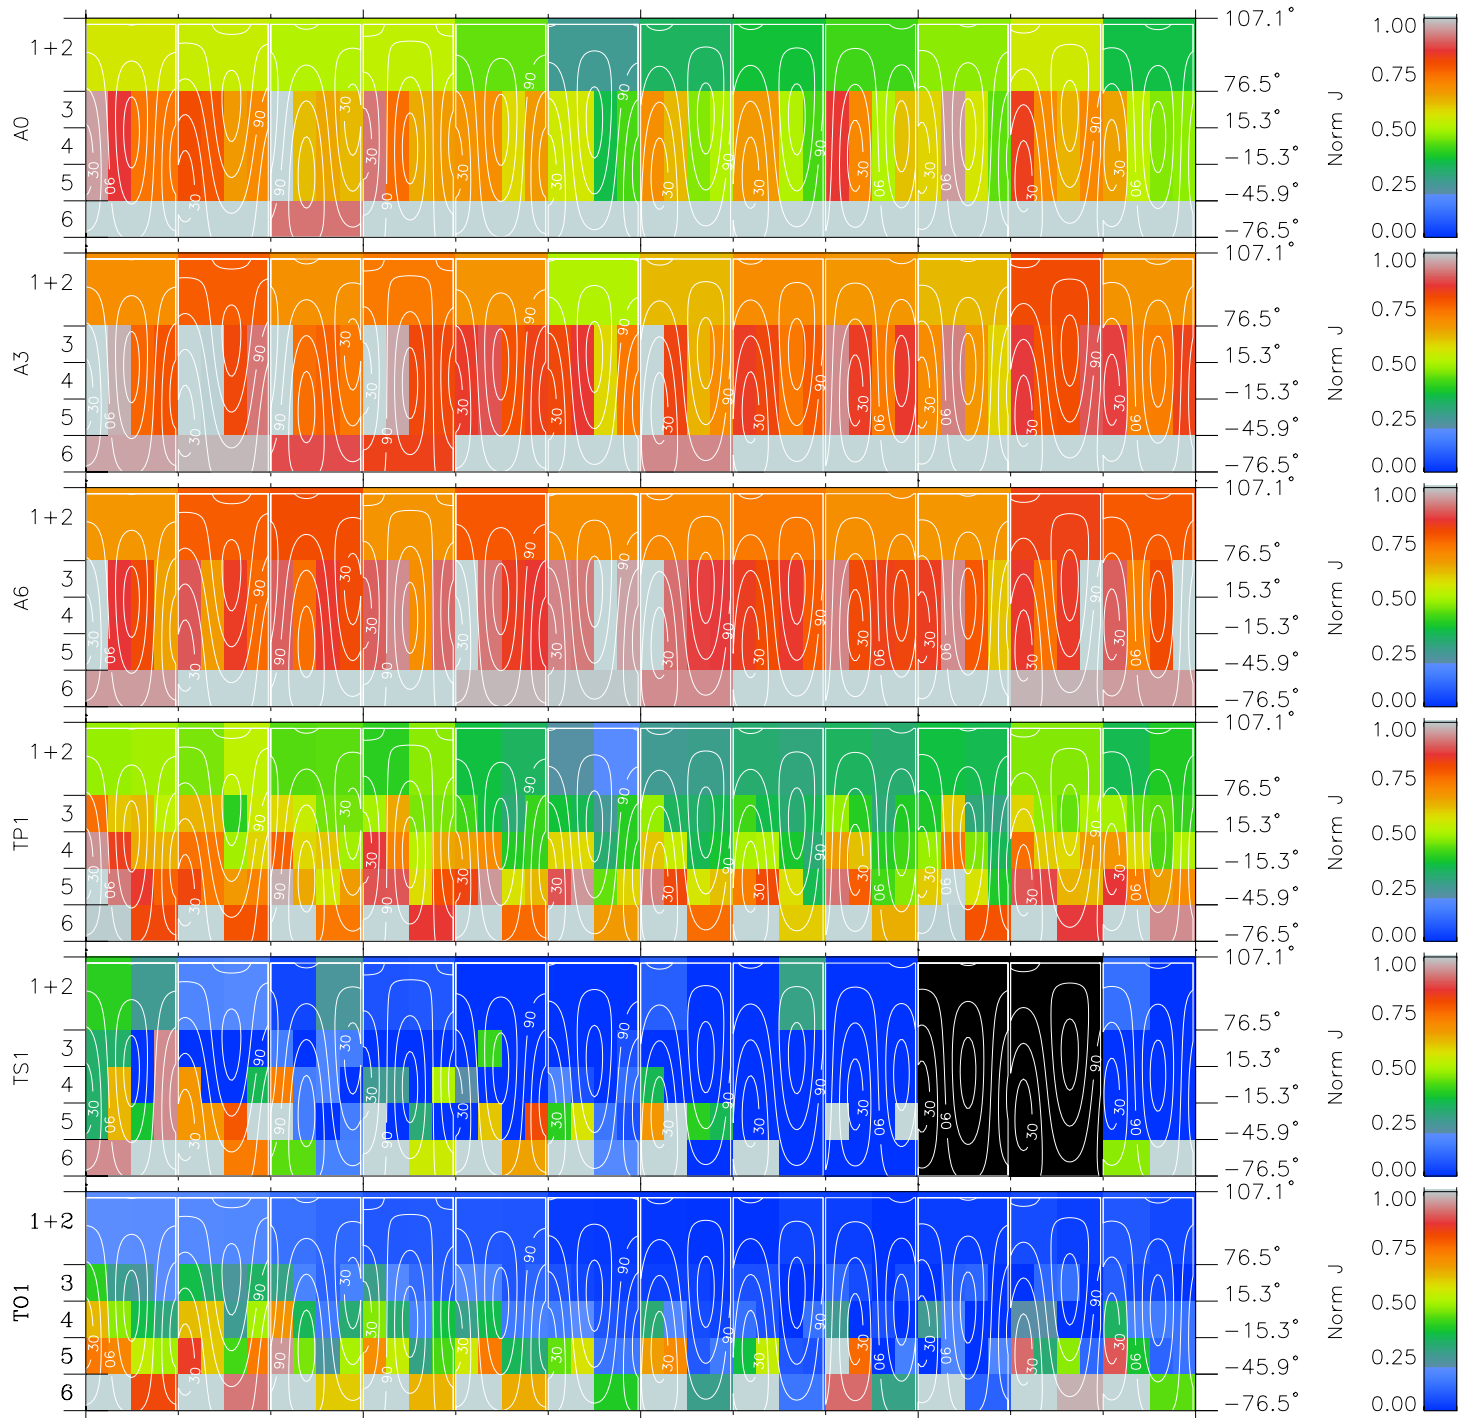

# Galileo EPD Real Time All-Sky Anisotropies 00343

Software Version: RTSKY\_NORM V 1.20  
 Data Production: 18-05-01  
 Plot Production: Mon Sep 17 18:03:22 2001  
 Color File: wondr3  
 Geofactor File: 1.1

00:00:00 2000-343	343-06	343-12	343-18	00:00:00 2000-344	
+	+	+	+	+	X JSE(R <sub>j</sub> )
-49.27	-49.18	-49.10	-49.01	-48.93	Y JSE(R <sub>j</sub> )
136.02	134.96	133.90	132.82	131.74	Z JSE(R <sub>j</sub> )
2.93	2.92	2.92	2.92	2.91	

- ◇ = Jupiter look direction
- = Corotation look direction