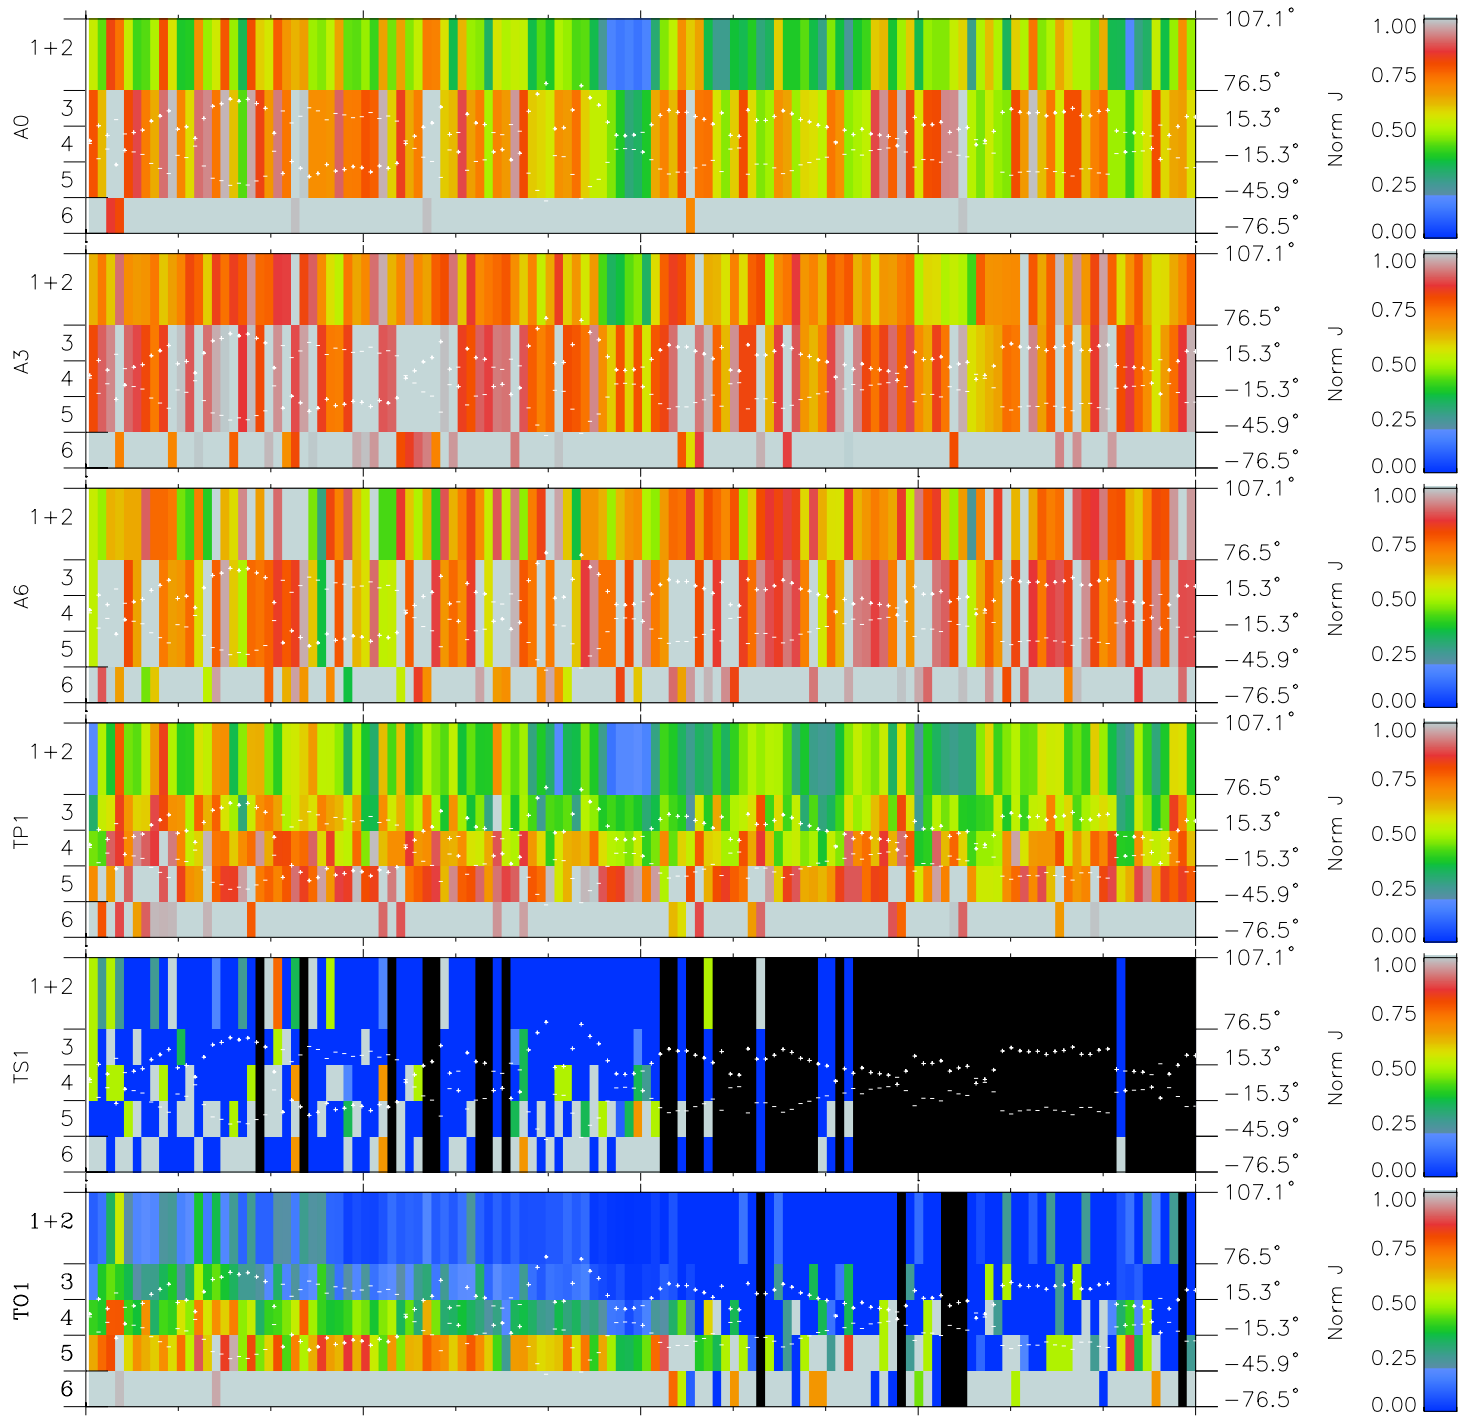

Galileo EPD Real Elevation Anisotropies 00343

Software Version: RTELEV_NORM V 1.20
Data Production: 18-05-01
Plot Production: Mon Sep 17 18:03:58 2001
Color File: wondr3
Geofactor File: 1.1

00:00:00 2000-343	343-06	343-12	343-18	00:00:00 2000-344	
+	+	+	+	+	X JSE(R _j)
-49.27	-49.18	-49.10	-49.01	-48.93	Y JSE(R _j)
136.02	134.96	133.90	132.82	131.74	Z JSE(R _j)
2.93	2.92	2.92	2.92	2.91	

- ◇ = Jupiter look direction
- = Corotation look direction