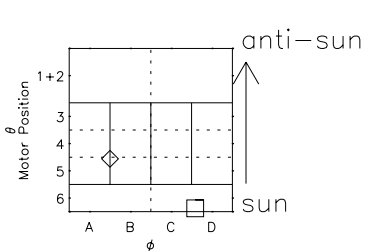

Galileo EPD Real Elevation Anisotropies 00343

Software Version: RTELEV_NORM V 1.20
Data Production: 18-05-01
Plot Production: Mon Sep 17 18:03:58 2001
Color File: wondr3
Geofactor File: 1.1

00:00:00 2000-343	343-06	343-12	343-18	00:00:00 2000-344	
+	+	+	+	+	X JSE(R _j)
-49.27	-49.18	-49.10	-49.01	-48.93	Y JSE(R _j)
136.02	134.96	133.90	132.82	131.74	Z JSE(R _j)
2.93	2.92	2.92	2.92	2.91	

- ◇ = Jupiter look direction
- = Corotation look direction