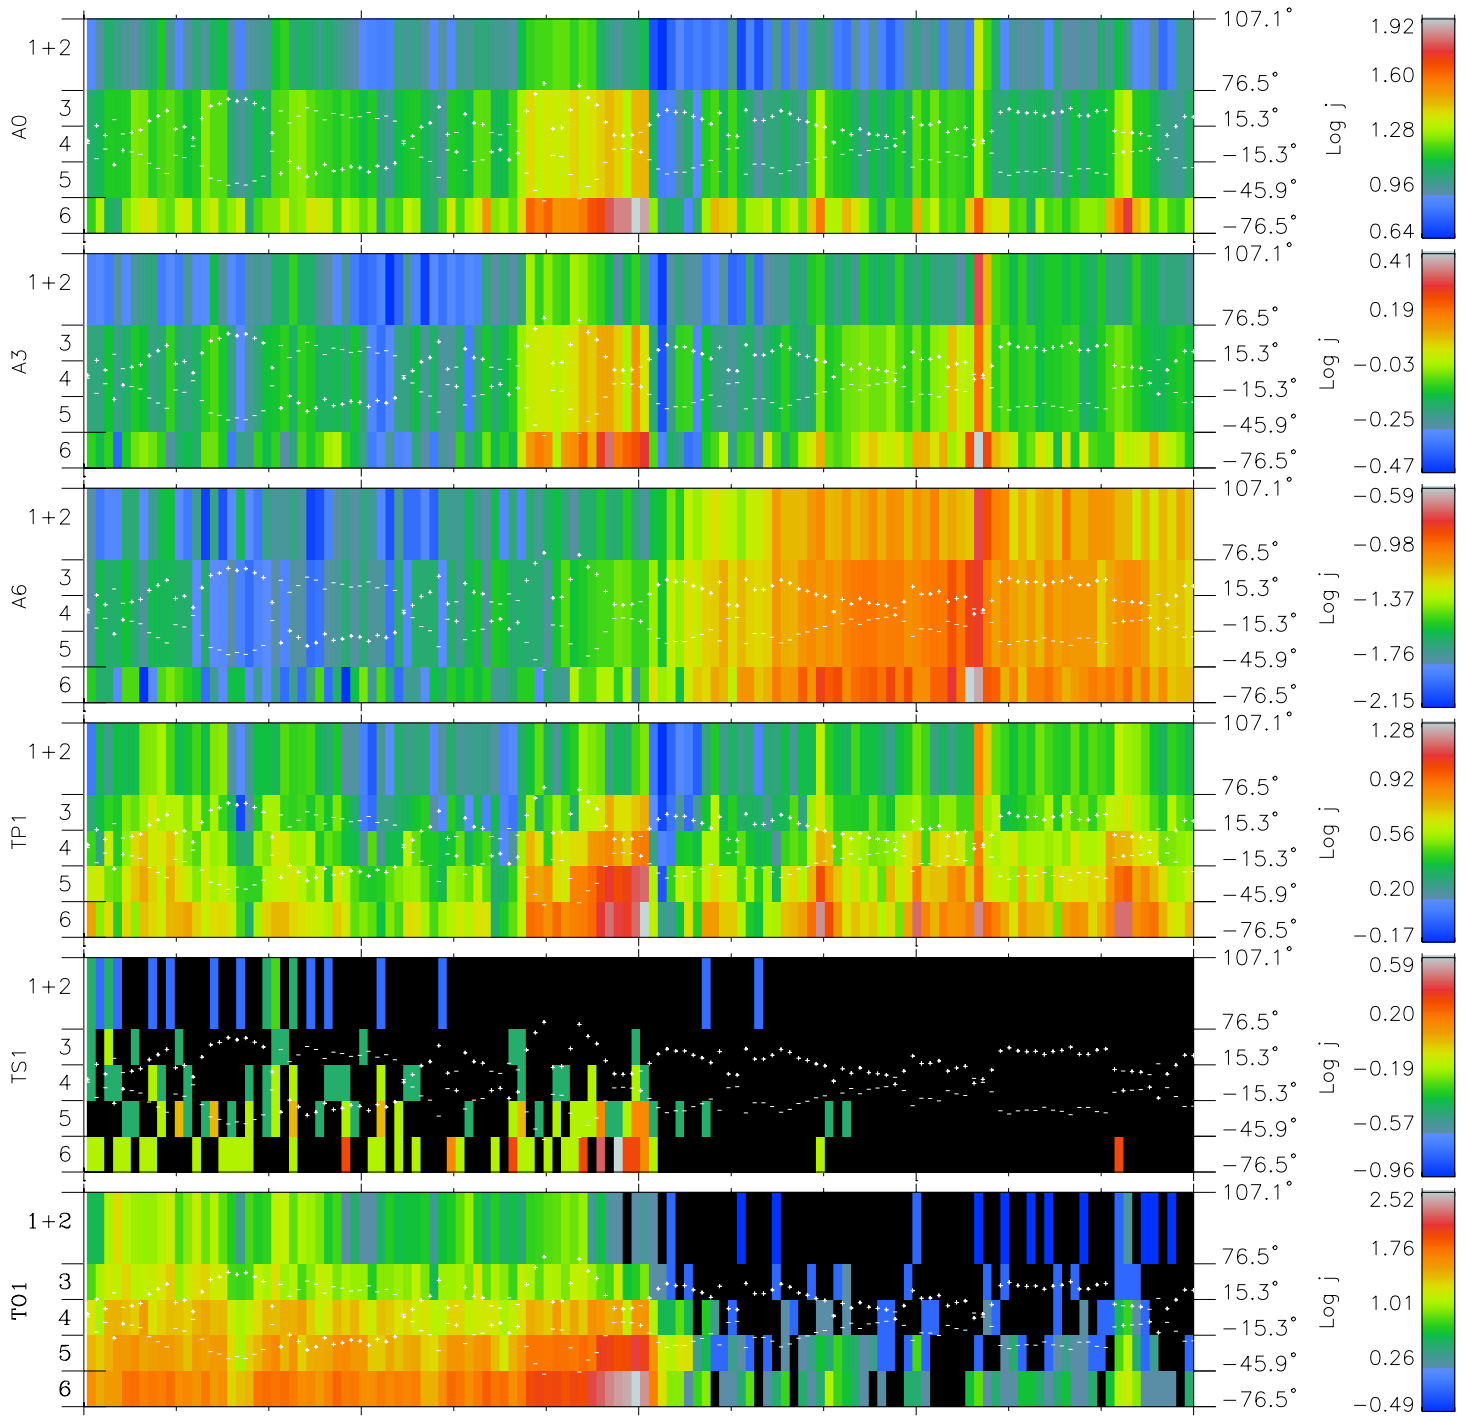

Galileo EPD Real Elevation Anisotropies 00343

Software Version: RTELEV_FLUX V 1.20
 Data Production: 18-05-01
 Plot Production: Mon Sep 17 18:03:47 2001
 Color File: wondr3
 Geofactor File: 1.1

00:00:00 2000-343	343-06	343-12	343-18	00:00:00 2000-344	X JSE(R_j)	Y JSE(R_j)	Z JSE(R_j)
+	+	+	+	+			
-49.27	-49.18	-49.10	-49.01	-48.93			
136.02	134.96	133.90	132.82	131.74			
2.93	2.92	2.92	2.92	2.91			

- ◇ = Jupiter look direction
- = Corotation look direction