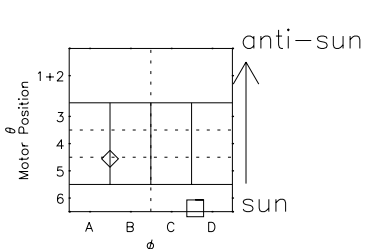

Galileo EPD Real Elevation Anisotropies 00343

Software Version: RTELEV_FLUX V 1.20
 Data Production: 18-05-01
 Plot Production: Mon Sep 17 18:03:47 2001
 Color File: wondr3
 Geofactor File: 1.1

00:00:00 2000-343	343-06	343-12	343-18	00:00:00 2000-344	X JSE(R_j)	Y JSE(R_j)	Z JSE(R_j)
+	+	+	+	+			
-49.27	-49.18	-49.10	-49.01	-48.93			
136.02	134.96	133.90	132.82	131.74			
2.93	2.92	2.92	2.92	2.91			

- ◇ = Jupiter look direction
- = Corotation look direction