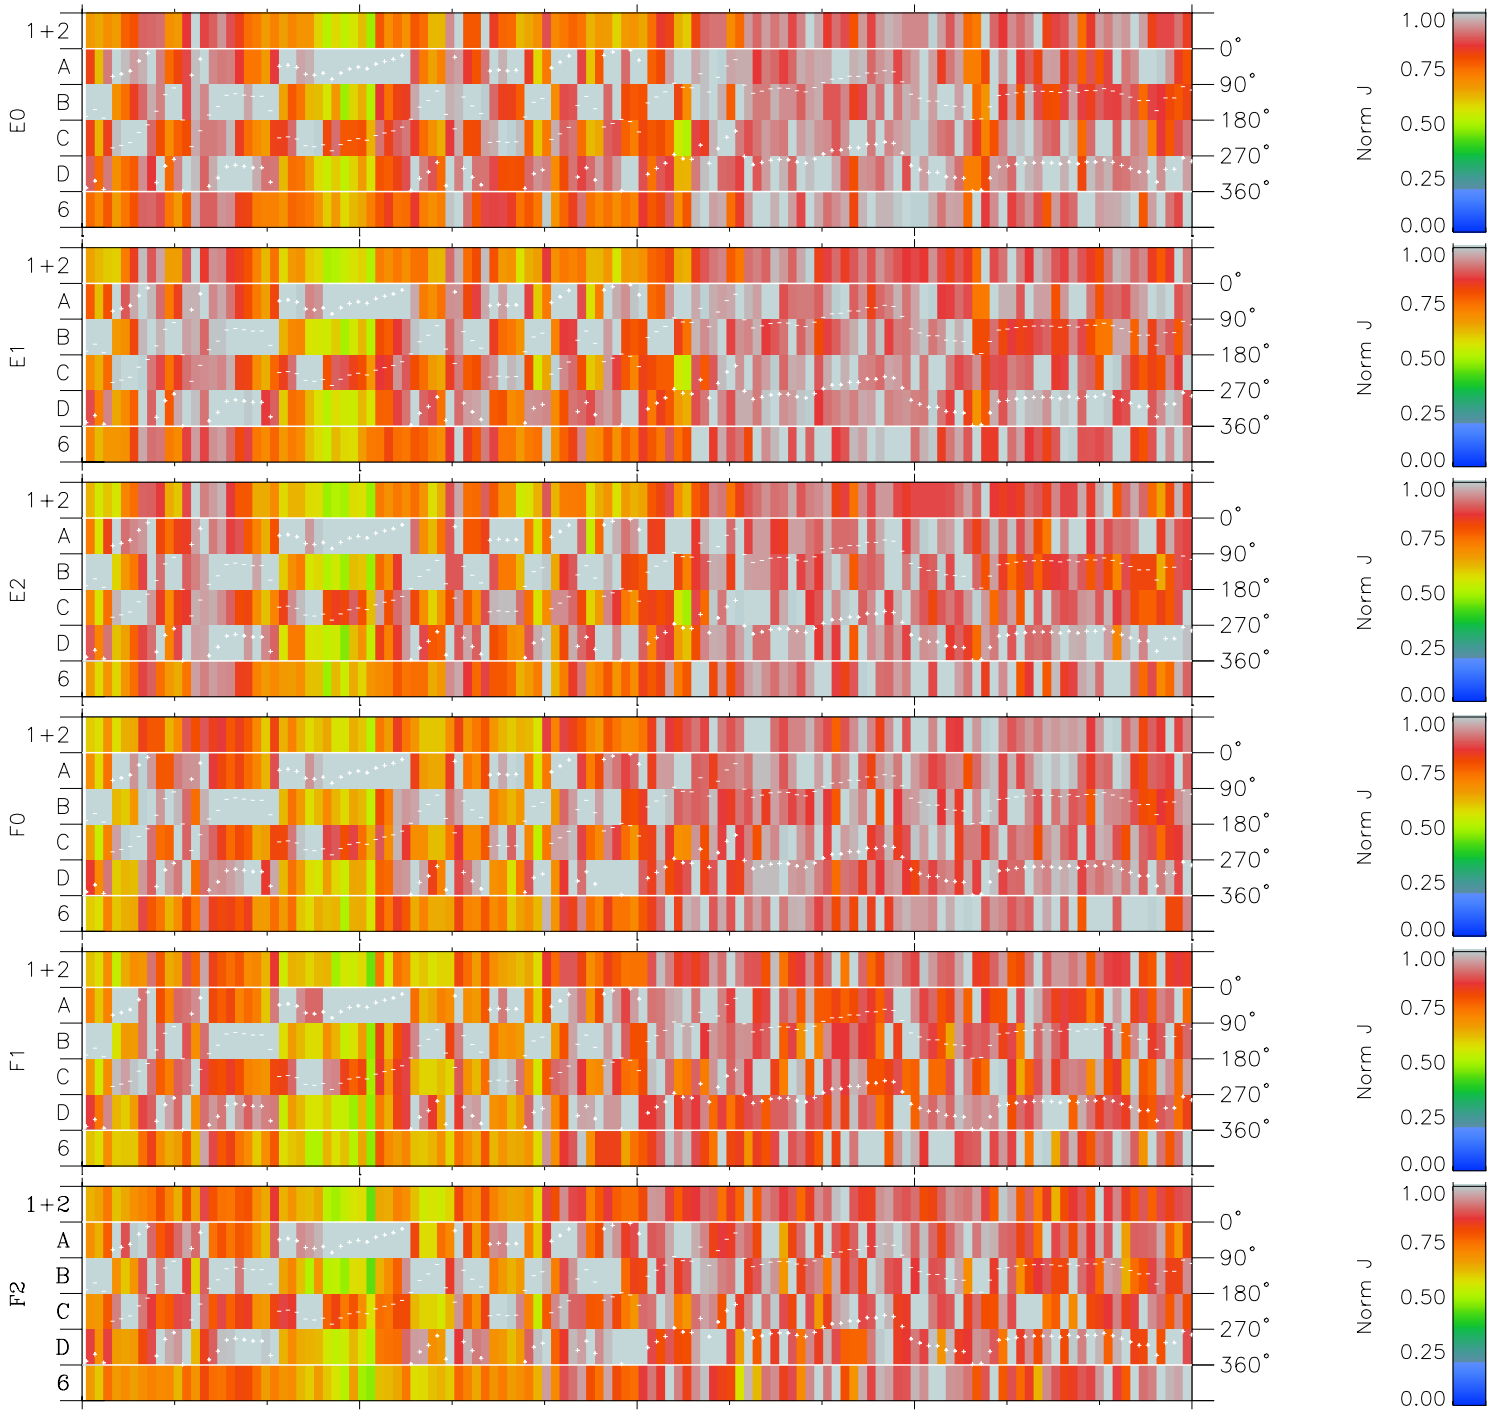

Galileo EPD Real Time Azimuth Anisotropies 00343

Software Version: RTAZIM_NORM V 1.20
 Data Production: 18-05-01
 Plot Production: Mon Sep 17 18:04:36 2001
 Color File: wondr3
 Geofactor File: 1.1

00:00:00 2000-343	343-06	343-12	343-18	00:00:00 2000-344	
+	+	+	+	+	X JSE(R _j)
-49.27	-49.18	-49.10	-49.01	-48.93	Y JSE(R _j)
136.02	134.96	133.90	132.82	131.74	Z JSE(R _j)
2.93	2.92	2.92	2.92	2.91	

◇ = Jupiter look direction
 □ = Corotation look direction