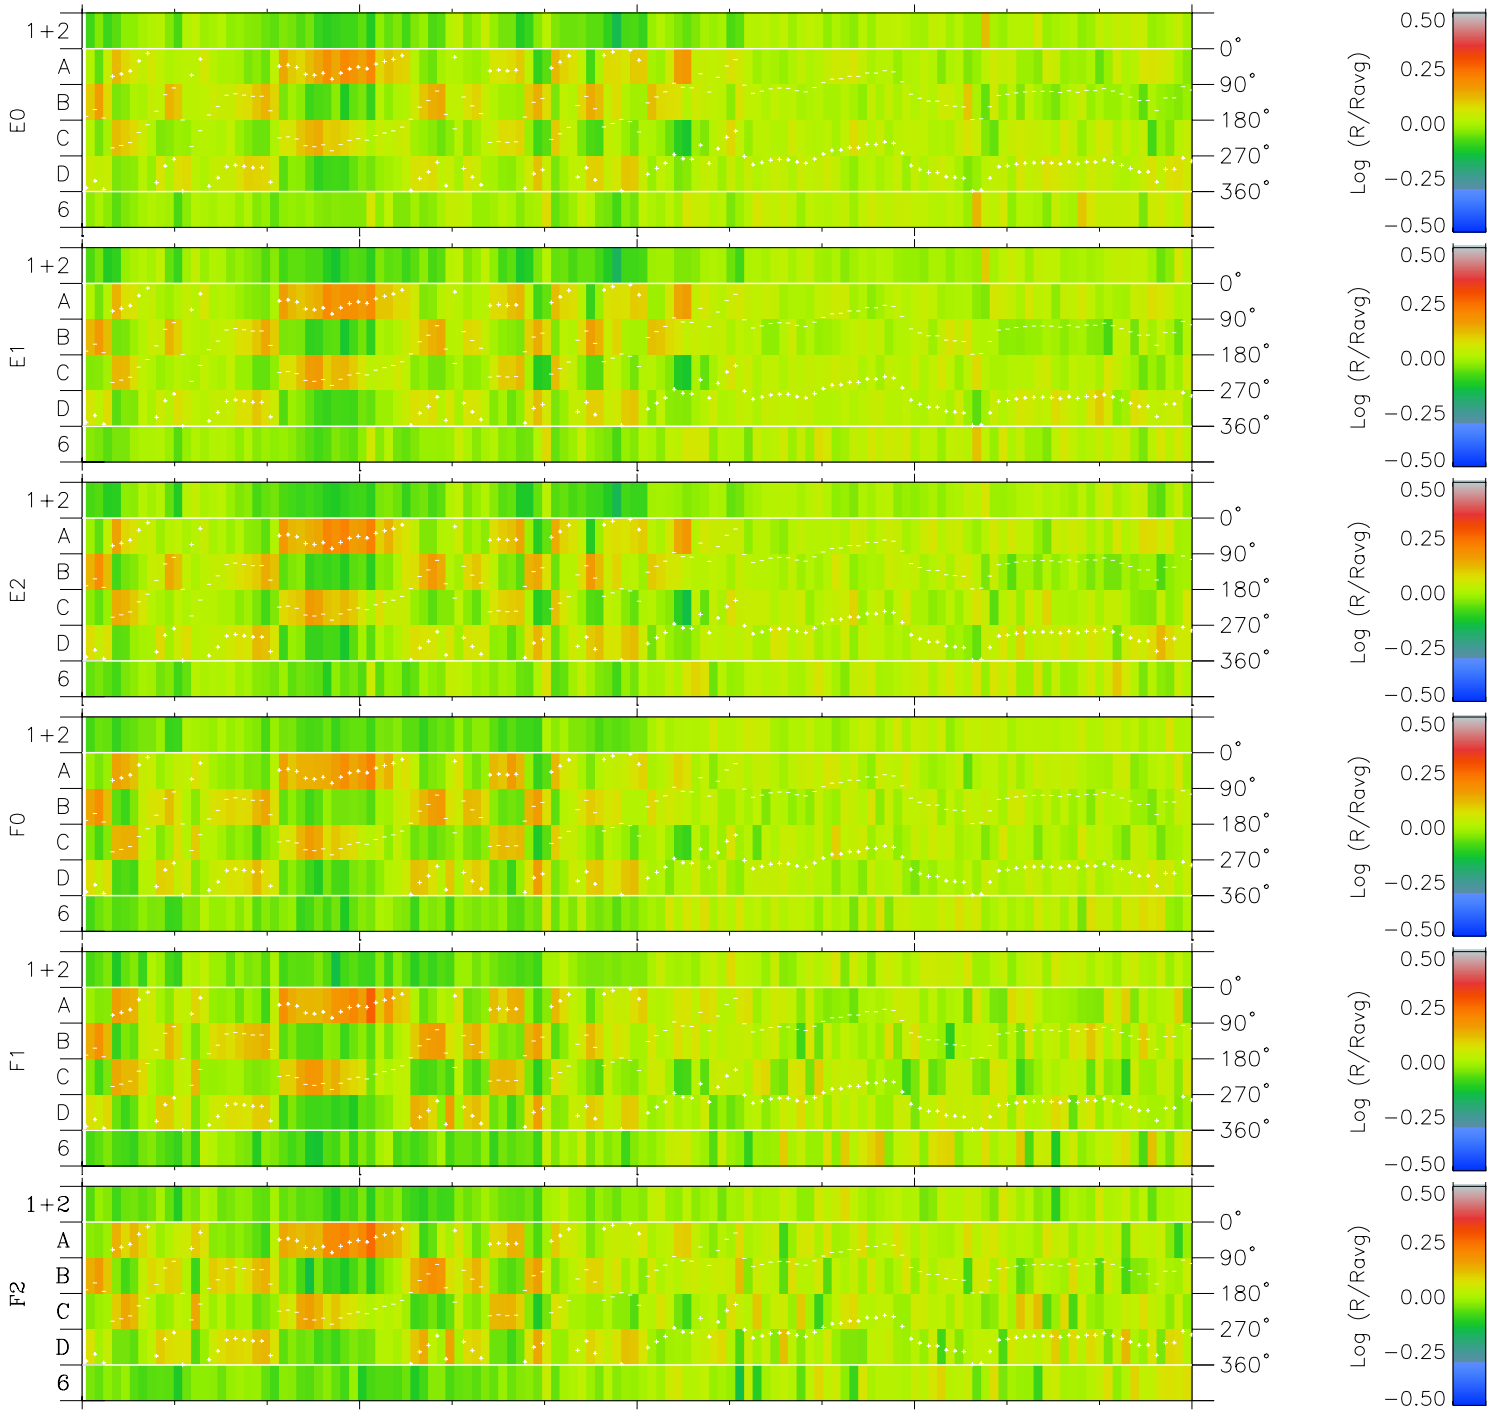

Galileo EPD Real Time Azimuth Anisotropies 00343

Software Version: RTAZIM_MEAN V 1.20
 Data Production: 18-05-01
 Plot Production: Mon Sep 17 18:04:15 2001
 Color File: wondr3
 Geofactor File: 1.1

00:00:00 2000-343	343-06	343-12	343-18	00:00:00 2000-344	
+	+	+	+	+	X JSE(R _j)
-49.27	-49.18	-49.10	-49.01	-48.93	Y JSE(R _j)
136.02	134.96	133.90	132.82	131.74	Z JSE(R _j)
2.93	2.92	2.92	2.92	2.91	

- ◇ = Jupiter look direction
- = Corotation look direction