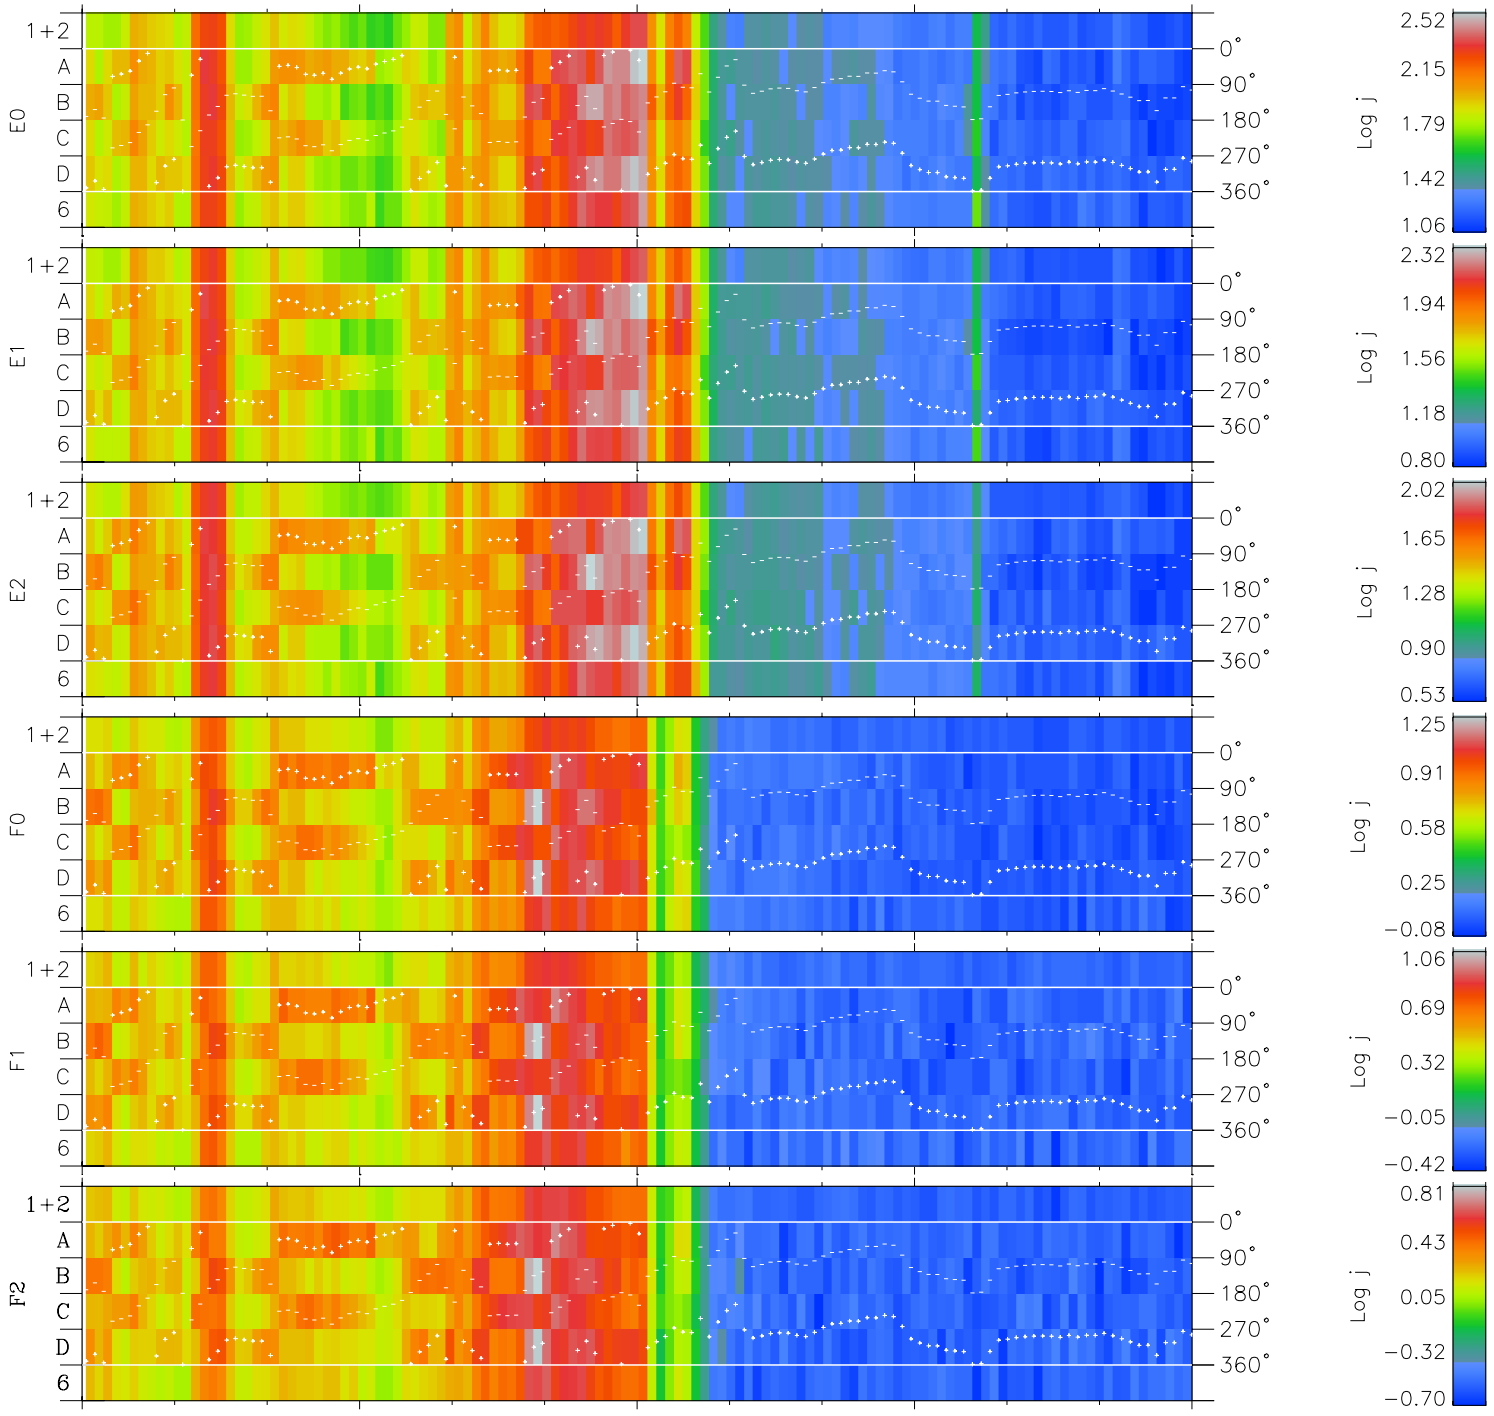

Galileo EPD Real Time Azimuth Anisotropies 00343

Software Version: RTAZIM_FLUX V 1.20
Data Production: 18-05-01
Plot Production: Mon Sep 17 18:04:25 2001
Color File: wondr3
Geofactor File: 1.1

00:00:00 2000-343	343-06	343-12	343-18	00:00:00 2000-344	
+	+	+	+	+	X JSE(R _j)
-49.27	-49.18	-49.10	-49.01	-48.93	Y JSE(R _j)
136.02	134.96	133.90	132.82	131.74	Z JSE(R _j)
2.93	2.92	2.92	2.92	2.91	

- ◇ = Jupiter look direction
- = Corotation look direction