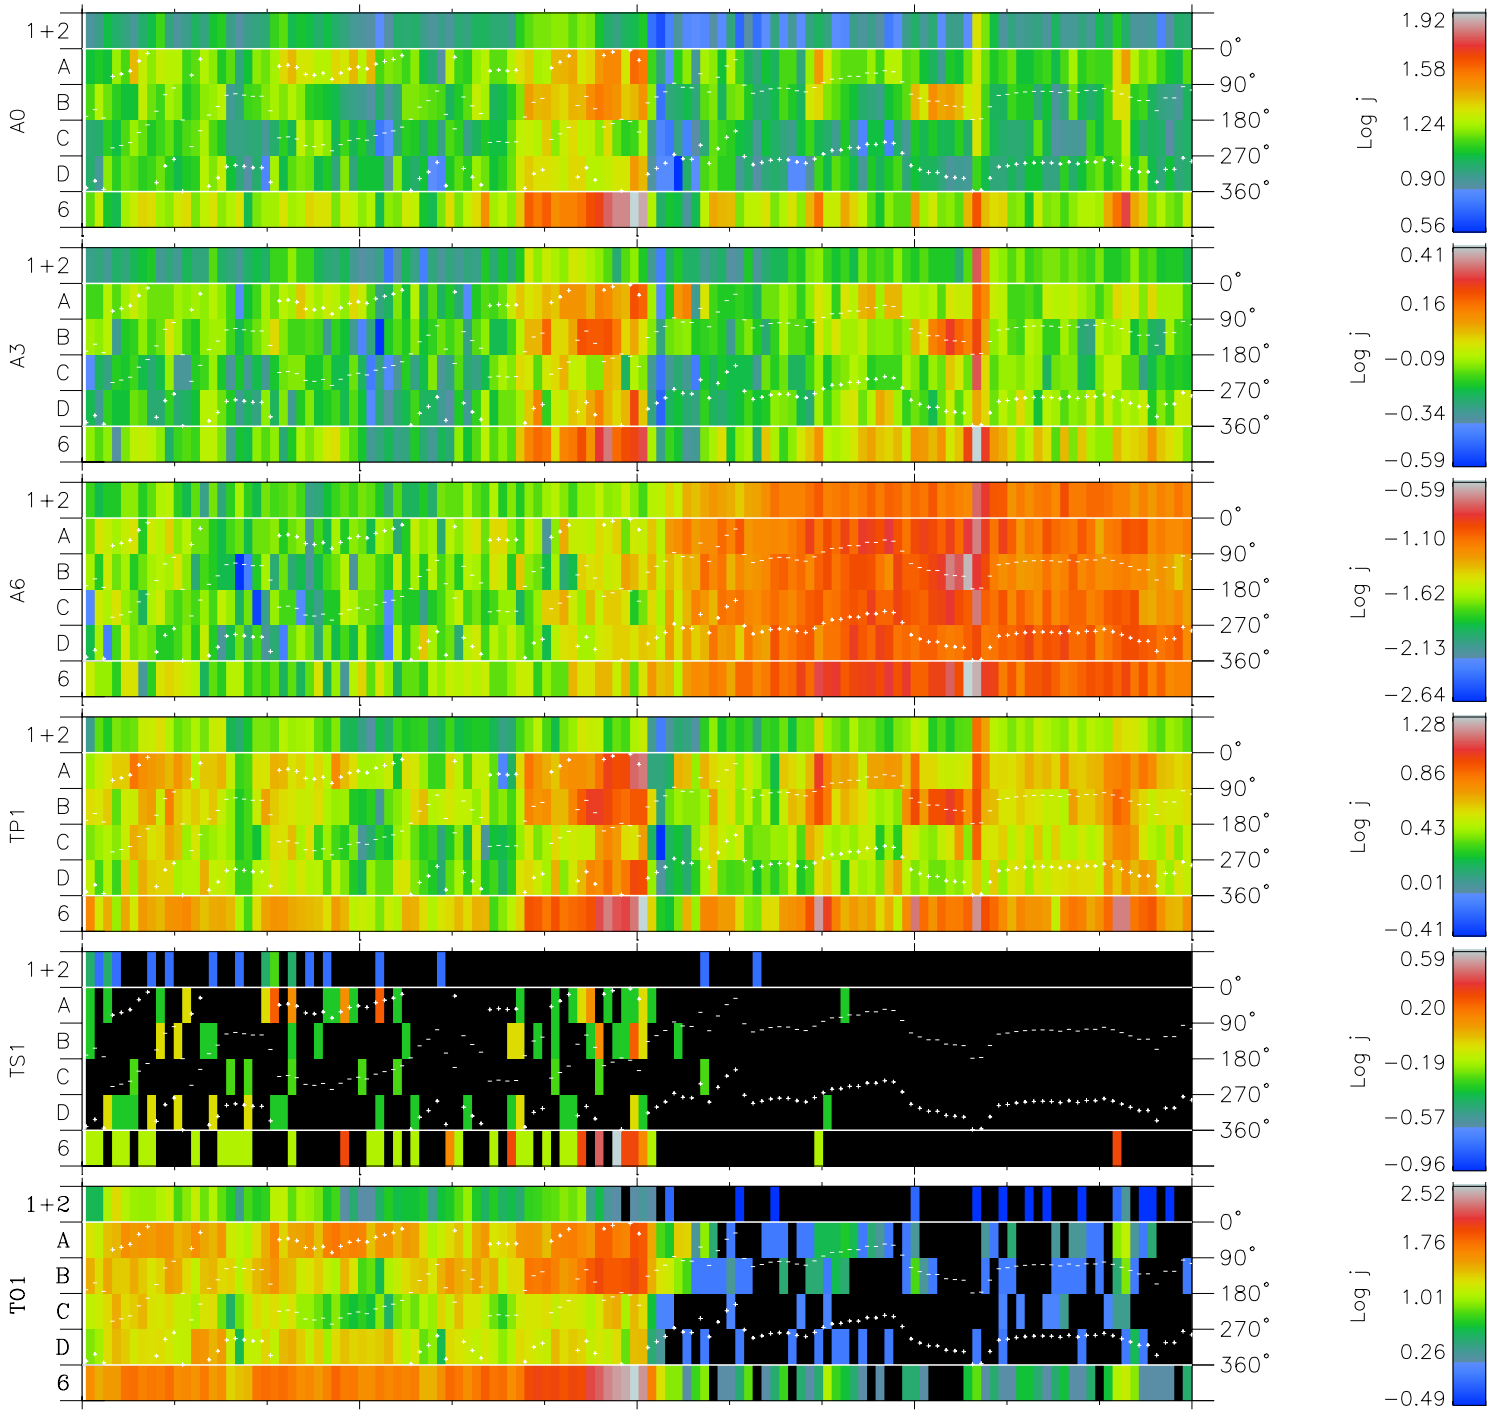

Galileo EPD Real Time Azimuth Anisotropies 00343

Software Version: RTAZIM_FLUX V 1.20
 Data Production: 18-05-01
 Plot Production: Mon Sep 17 18:04:20 2001
 Color File: wondr3
 Geofactor File: 1.1

00:00:00 2000-343	343-06	343-12	343-18	00:00:00 2000-344	
+	+	+	+	+	
-49.27	-49.18	-49.10	-49.01	-48.93	X JSE(R _j)
136.02	134.96	133.90	132.82	131.74	Y JSE(R _j)
2.93	2.92	2.92	2.92	2.91	Z JSE(R _j)

- ◇ = Jupiter look direction
- = Corotation look direction