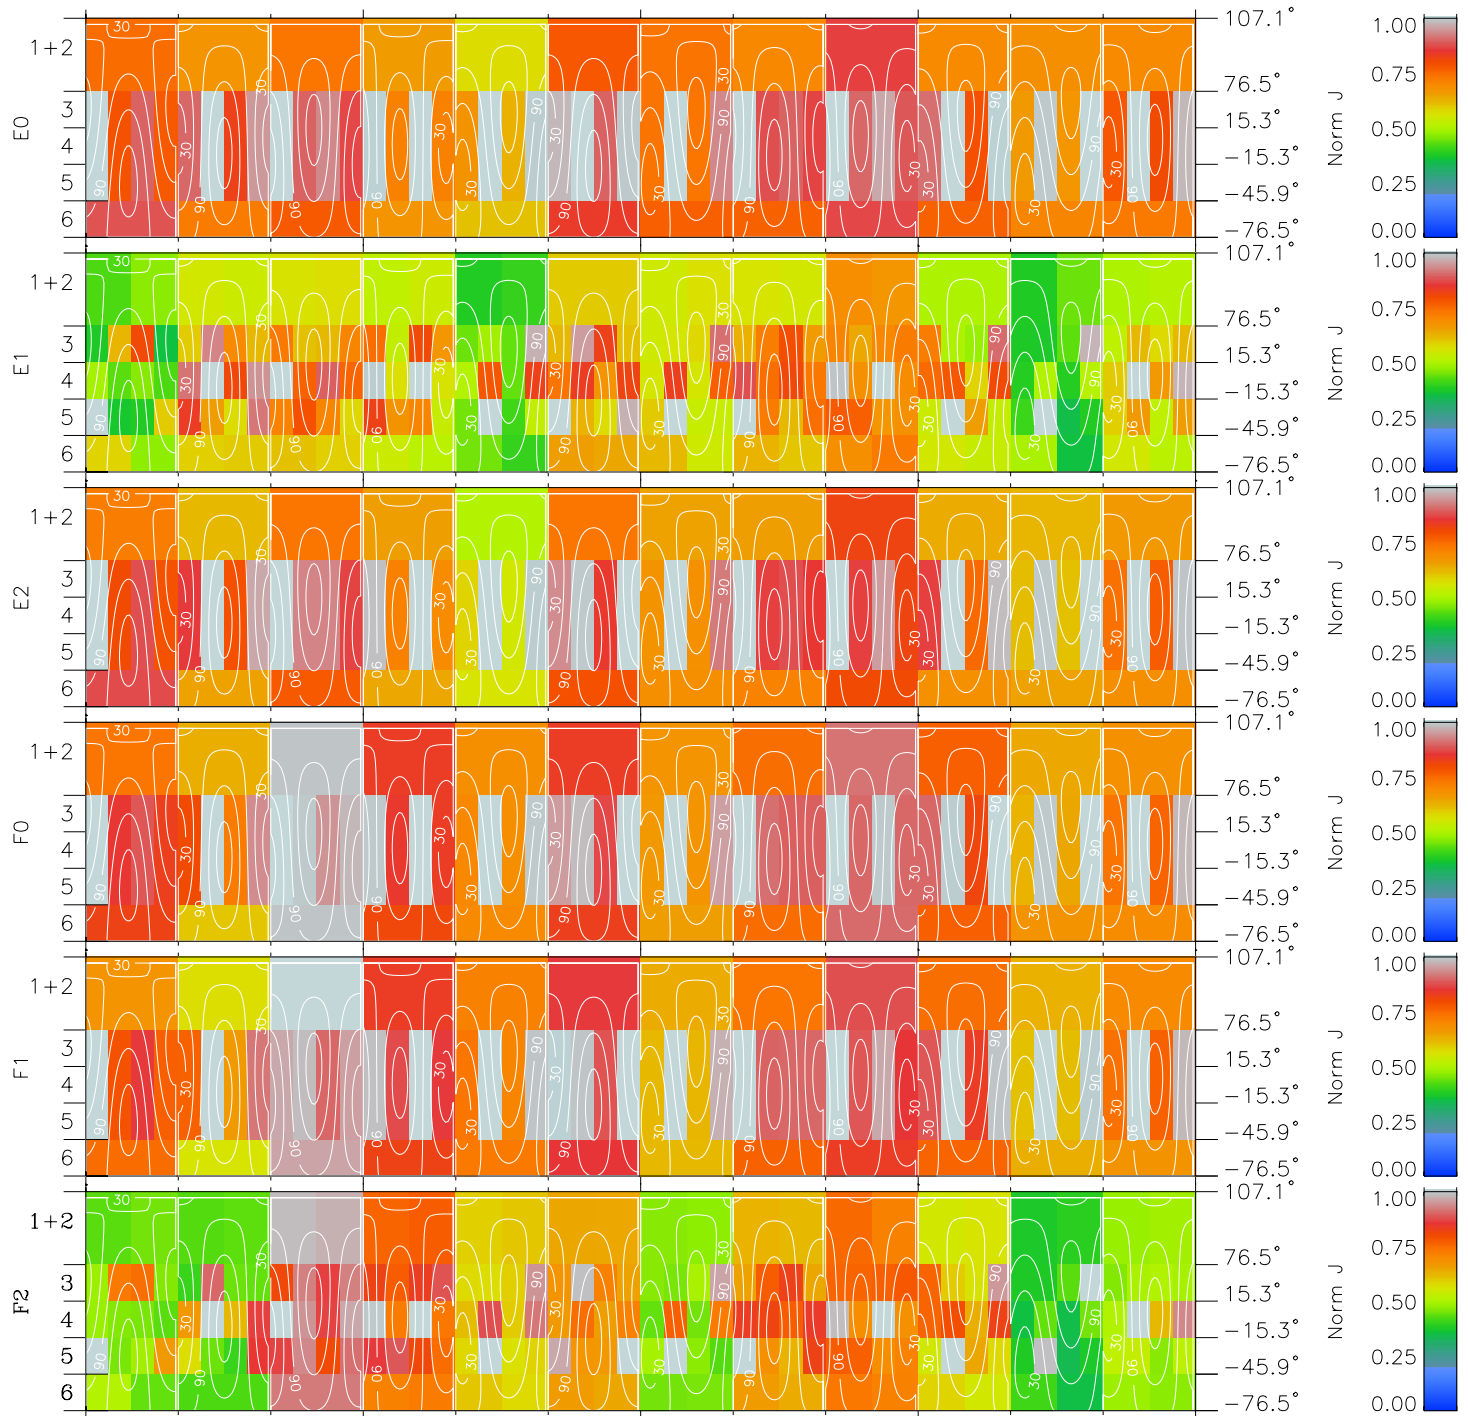

# Galileo EPD Real Time All-Sky Anisotropies 00342

Software Version: RTSKY\_NORM V 1.20  
 Data Production: 18-05-01  
 Plot Production: Mon Sep 17 17:55:18 2001  
 Color File: wondr3  
 Geofactor File: 1.1

00:00:00 2000-342	342-06	342-12	342-18	00:00:00 2000-343	
+	+	+	+	+	X JSE(R <sub>j</sub> )
-49.58	-49.50	-49.42	-49.35	-49.27	Y JSE(R <sub>j</sub> )
140.19	139.16	138.12	137.08	136.02	Z JSE(R <sub>j</sub> )
2.94	2.94	2.93	2.93	2.93	

- ◇ = Jupiter look direction
- = Corotation look direction