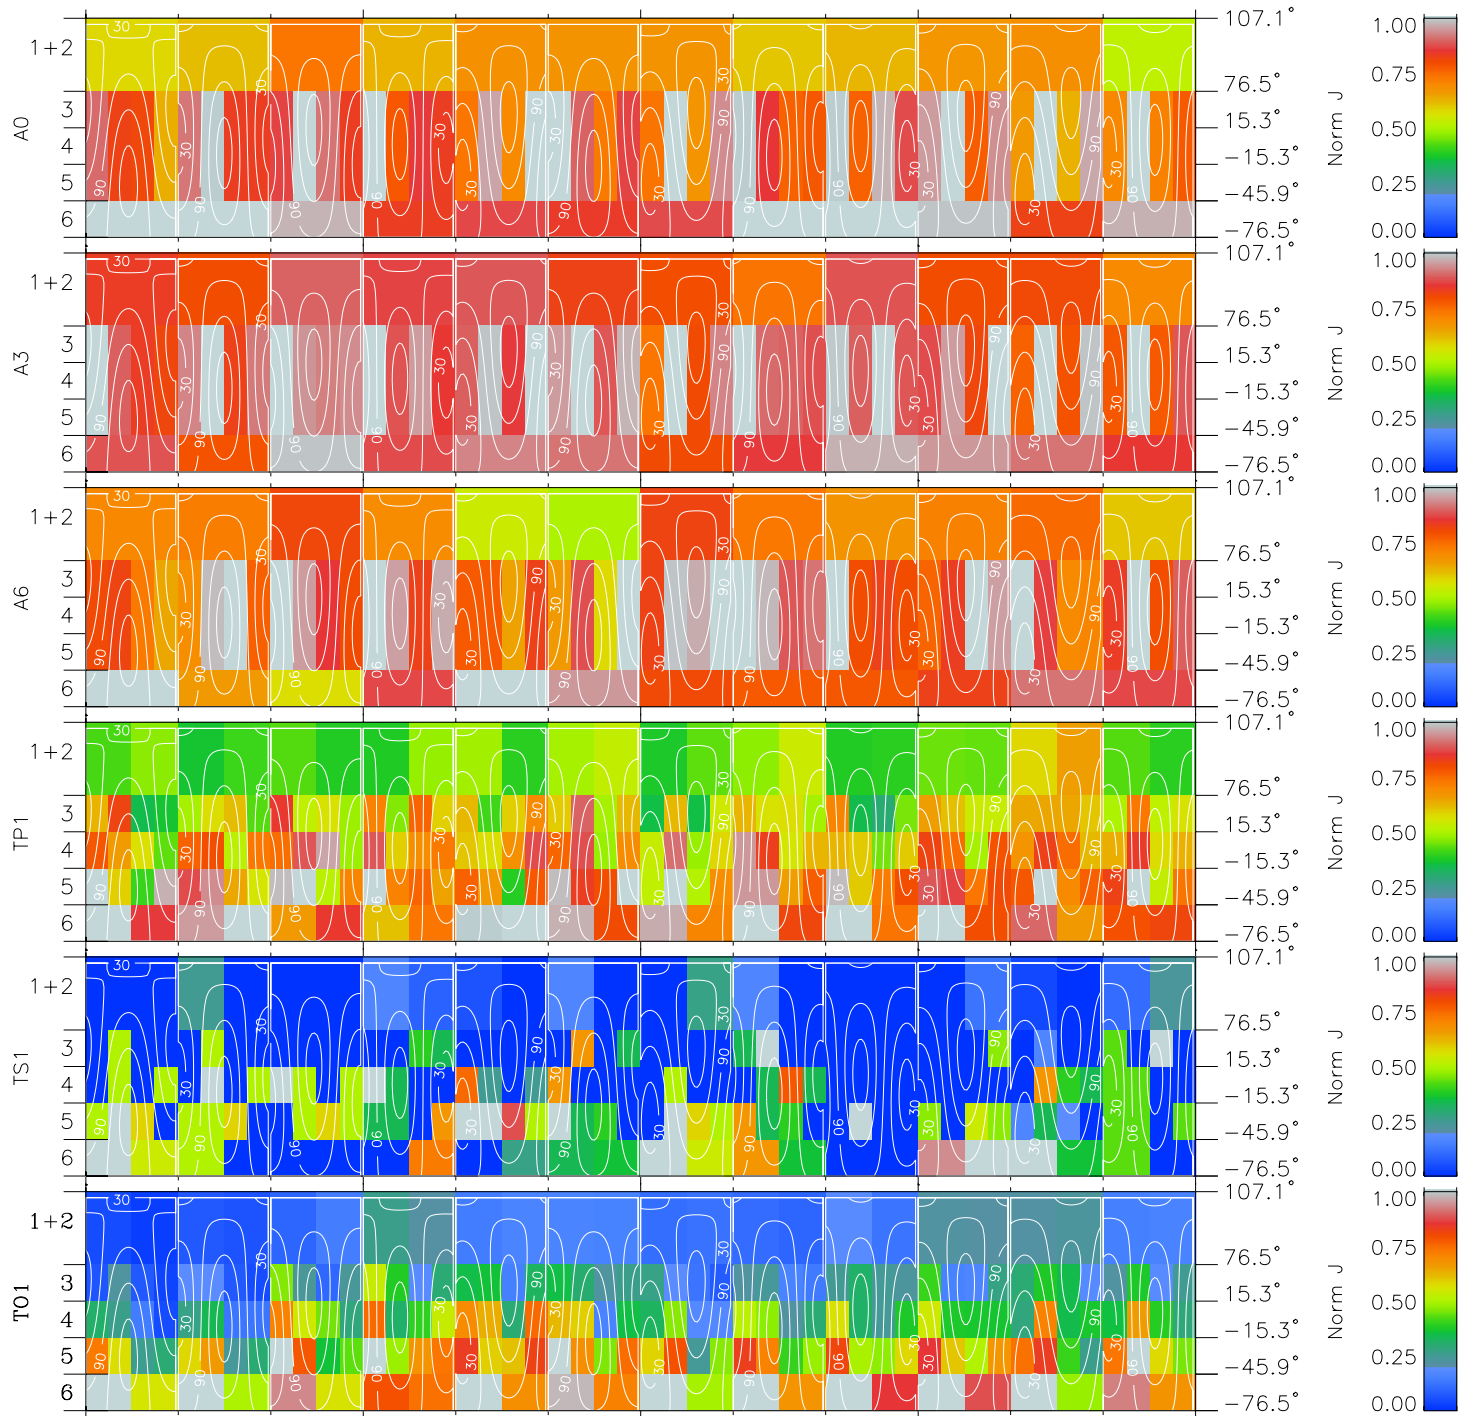

# Galileo EPD Real Time All-Sky Anisotropies 00342

Software Version: RTSKY\_NORM V 1.20  
 Data Production: 18-05-01  
 Plot Production: Mon Sep 17 17:55:11 2001  
 Color File: wondr3  
 Geofactor File: 1.1

00:00:00 2000-342	342-06	342-12	342-18	00:00:00 2000-343	
+	+	+	+	+	
-49.58	-49.50	-49.42	-49.35	-49.27	X JSE(R <sub>j</sub> )
140.19	139.16	138.12	137.08	136.02	Y JSE(R <sub>j</sub> )
2.94	2.94	2.93	2.93	2.93	Z JSE(R <sub>j</sub> )

- ◇ = Jupiter look direction
- = Corotation look direction