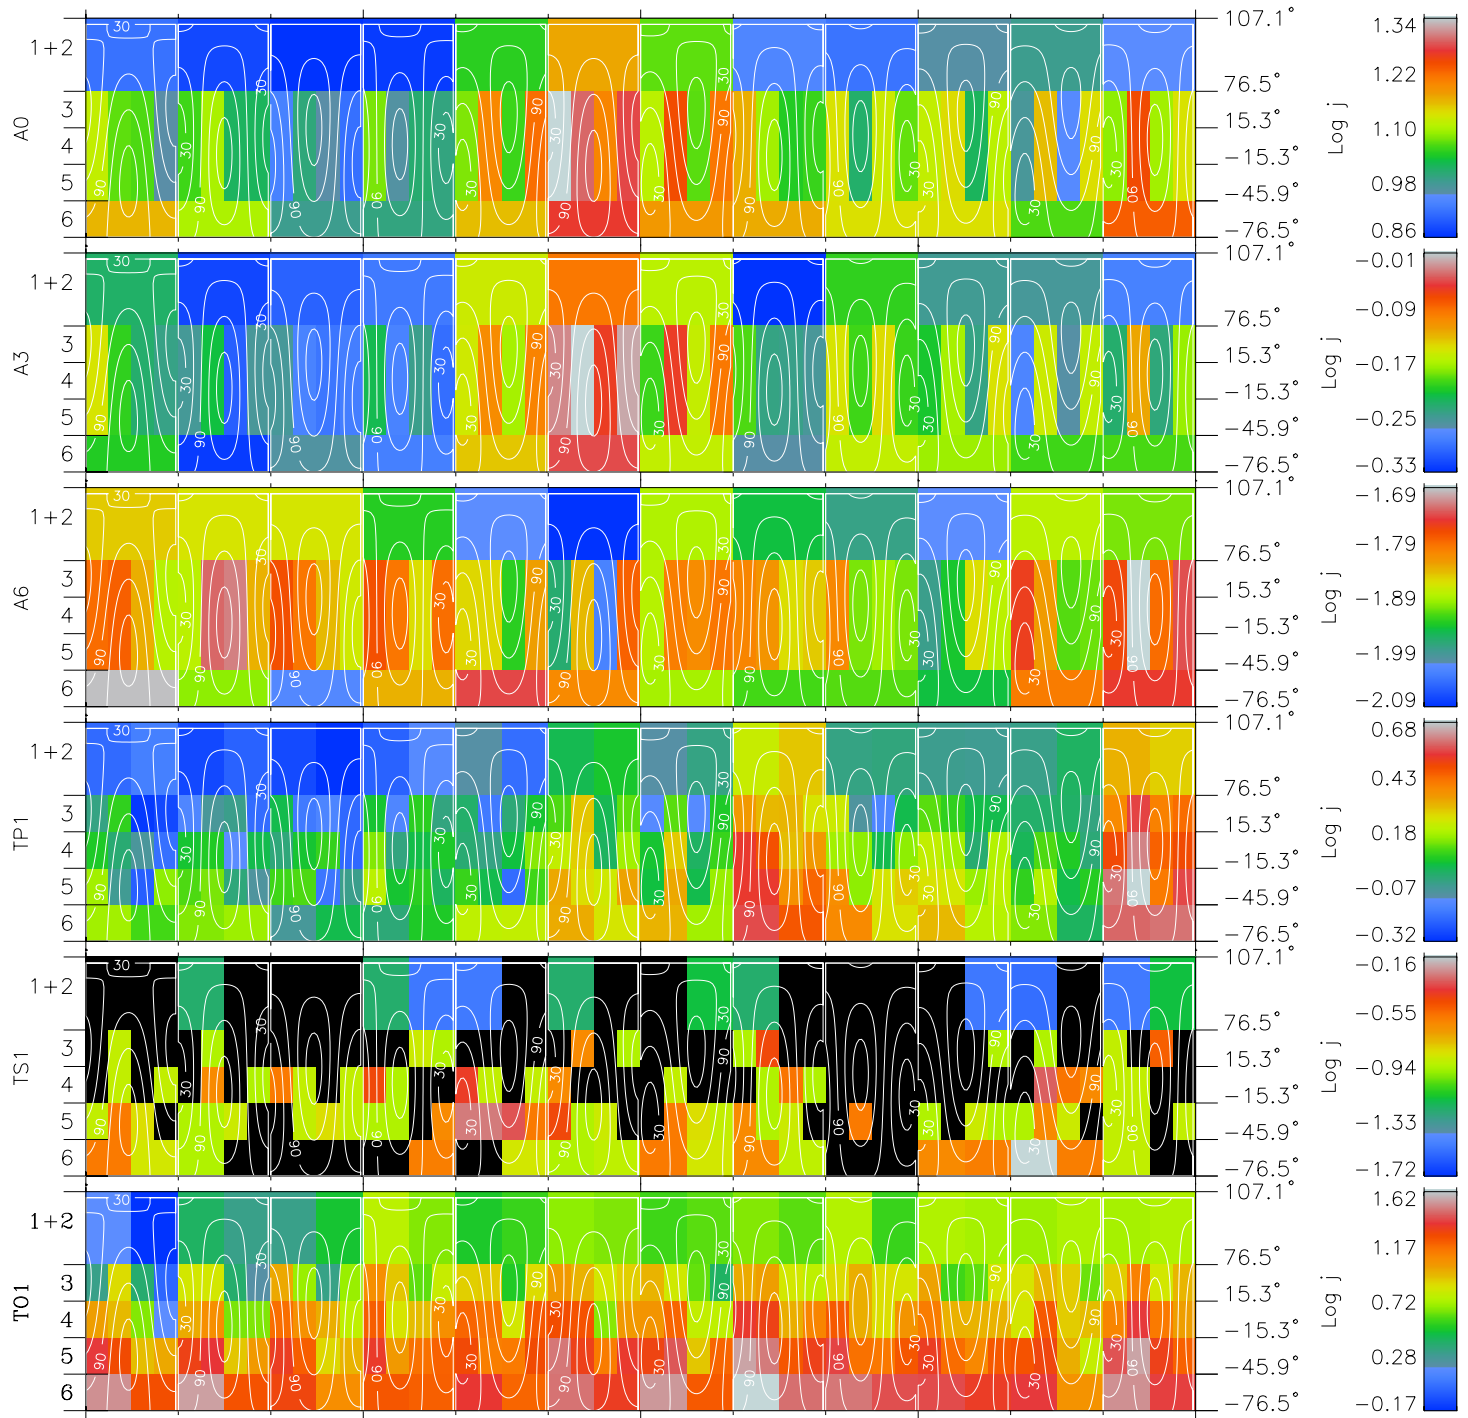

Galileo EPD Real Time All-Sky Anisotropies 00342

Software Version: RTSKY_FLUX V 1.20
 Data Production: 18-05-01
 Plot Production: Mon Sep 17 17:54:57 2001
 Color File: wondr3
 Geofactor File: 1.1

00:00:00
2000-342

342-06

342-12

342-18

00:00:00
2000-343

+
-49.58
140.19
2.94

+
-49.50
139.16
2.94

+
-49.42
138.12
2.93

+
-49.35
137.08
2.93

+
-49.27
136.02
2.93

X JSE(R_j)
Y JSE(R_j)
Z JSE(R_j)

- ◇ = Jupiter look direction
- = Corotation look direction