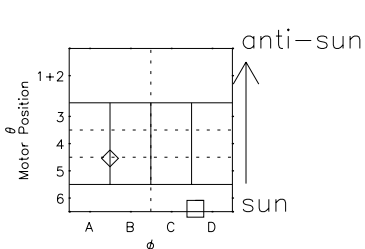

342-06

342-12

342-18

00:00:00
2000-343

+
-49.58
140.19
2.94

+
-49.50
139.16
2.94

+
-49.42
138.12
2.93

+
-49.35
137.08
2.93

+
-49.27
136.02
2.93

X JSE(R_j)
Y JSE(R_j)
Z JSE(R_j)

- ◇ = Jupiter look direction
- = Corotation look direction