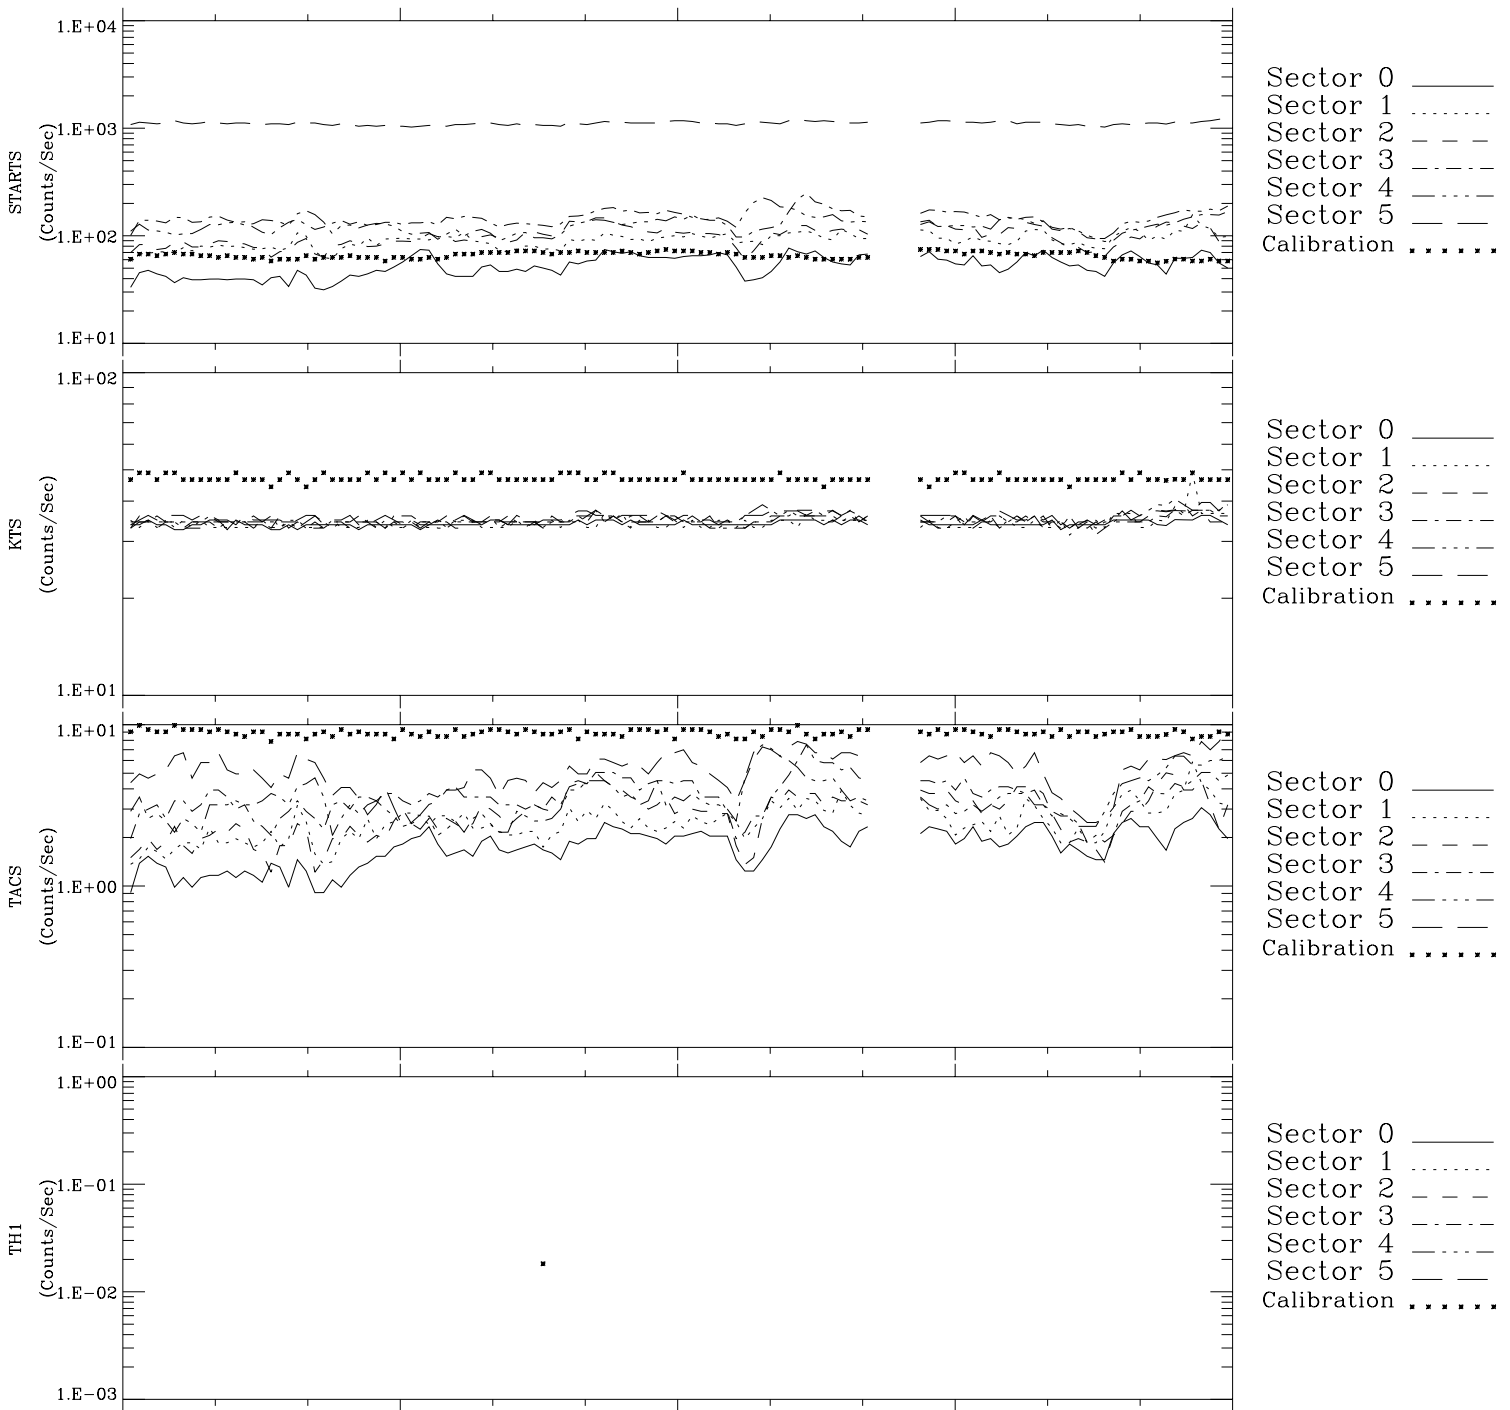

Galileo EPD Real-Time Six-Sector 00342

Software Version: RTLINE_R6 V 1.20
Data Production: 18-05-01
Plot Production: Mon Sep 17 17:56:36 2001

Time	Lat	Long	Alt	X JSE(R _j)	Y JSE(R _j)	Z JSE(R _j)
00:00:00 2000-342	-49.58	140.19	2.94			
342-06	-49.50	139.16	2.94			
342-12	-49.42	138.12	2.93			
342-18	-49.35	137.08	2.93			
00:00:00 2000-343	-49.27	136.02	2.93			

◇ = Jupiter look direction
□ = Corotation look direction