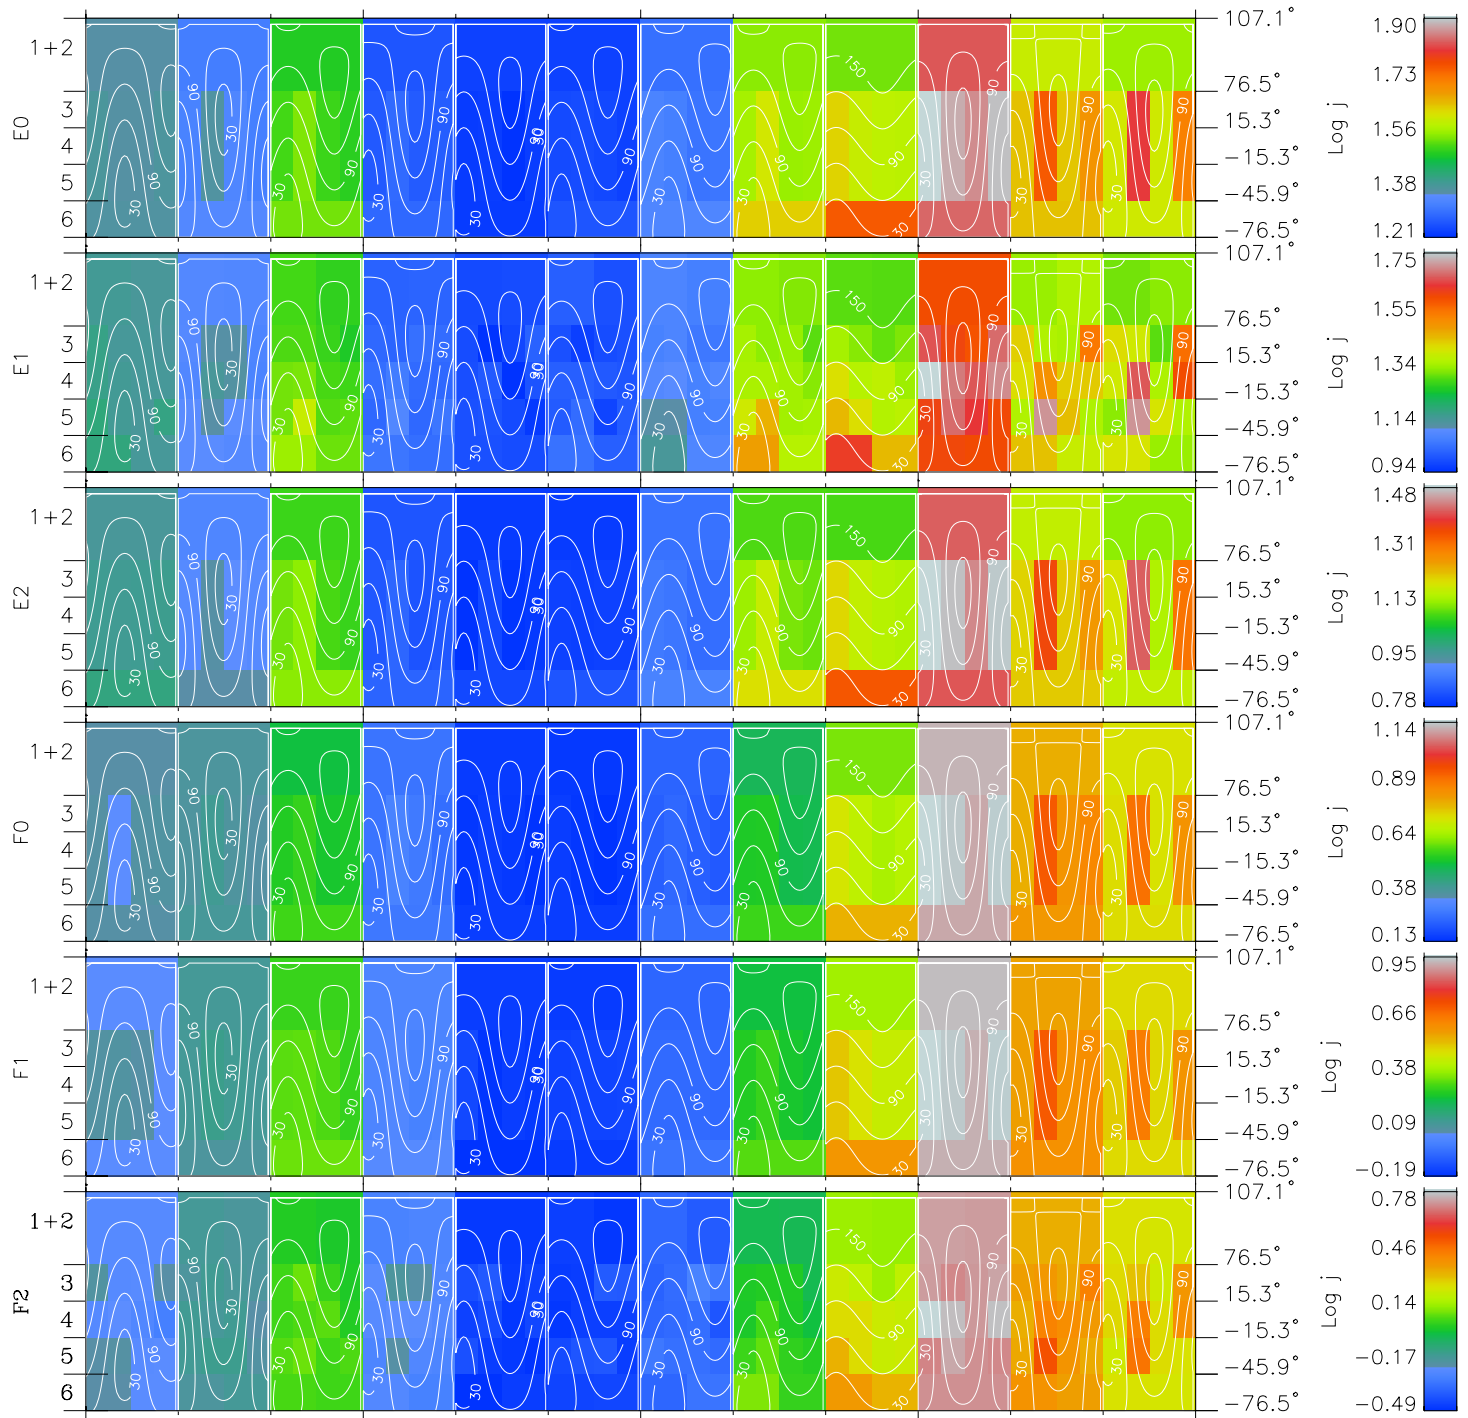

Galileo EPD Real Time All-Sky Anisotropies 00341

Software Version: RTSKY_FLUX V 1.20
 Data Production: 18-05-01
 Plot Production: Mon Sep 17 17:46:57 2001
 Color File: wondr3
 Geofactor File: 1.1

00:00:00 2000-341	341-06	341-12	341-18	00:00:00 2000-342	X JSE(R _j)
+	+	+	+	+	
-49.86	-49.79	-49.72	-49.65	-49.58	Y JSE(R _j)
144.25	143.24	142.23	141.21	140.19	Z JSE(R _j)
2.95	2.94	2.94	2.94	2.94	

- ◇ = Jupiter look direction
- = Corotation look direction