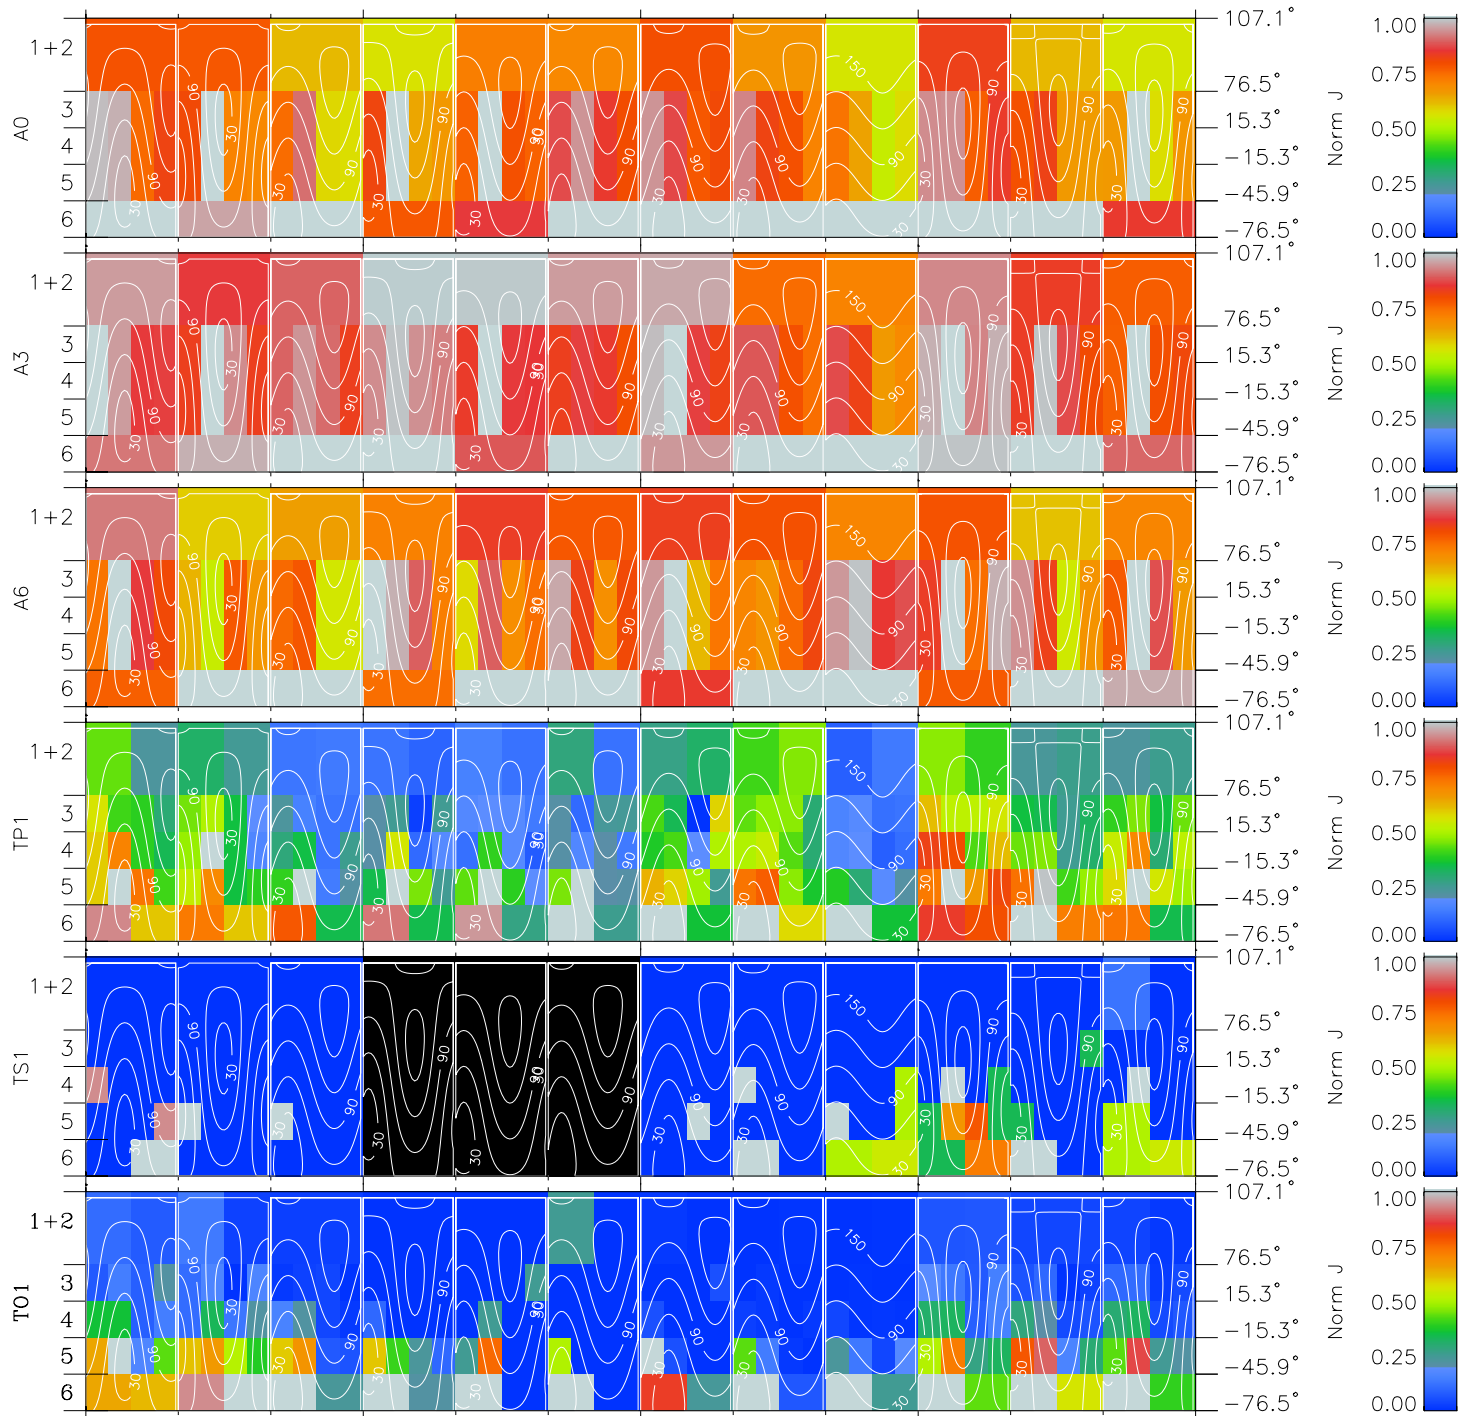

# Galileo EPD Real Time All-Sky Anisotropies 00341

Software Version: RTSKY\_NORM V 1.20  
 Data Production: 18-05-01  
 Plot Production: Mon Sep 17 17:47:05 2001  
 Color File: wondr3  
 Geofactor File: 1.1

00:00:00 2000-341	341-06	341-12	341-18	00:00:00 2000-342	
+	+	+	+	+	X JSE(R <sub>j</sub> )
-49.86	-49.79	-49.72	-49.65	-49.58	Y JSE(R <sub>j</sub> )
144.25	143.24	142.23	141.21	140.19	Z JSE(R <sub>j</sub> )
2.95	2.94	2.94	2.94	2.94	

- ◇ = Jupiter look direction
- = Corotation look direction