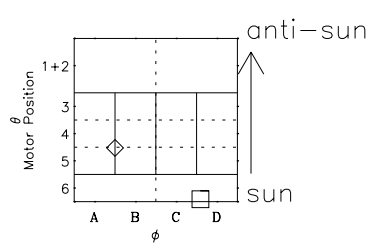

# Galileo EPD Real-Time Six-Sector 00341

Software Version: RTLINE\_R6 V 1.20  
Data Production: 18-05-01  
Plot Production: Mon Sep 17 17:48:33 2001

Time	Longitude	Latitude	Altitude	Notes
00:00:00 2000-341	-49.86	144.25	2.95	
341-06	-49.79	143.24	2.94	
341-12	-49.72	142.23	2.94	
341-18	-49.65	141.21	2.94	
00:00:00 2000-342	-49.58	140.19	2.94	X JSE(R <sub>j</sub> ) Y JSE(R <sub>j</sub> ) Z JSE(R <sub>j</sub> )

◇ = Jupiter look direction  
□ = Corotation look direction