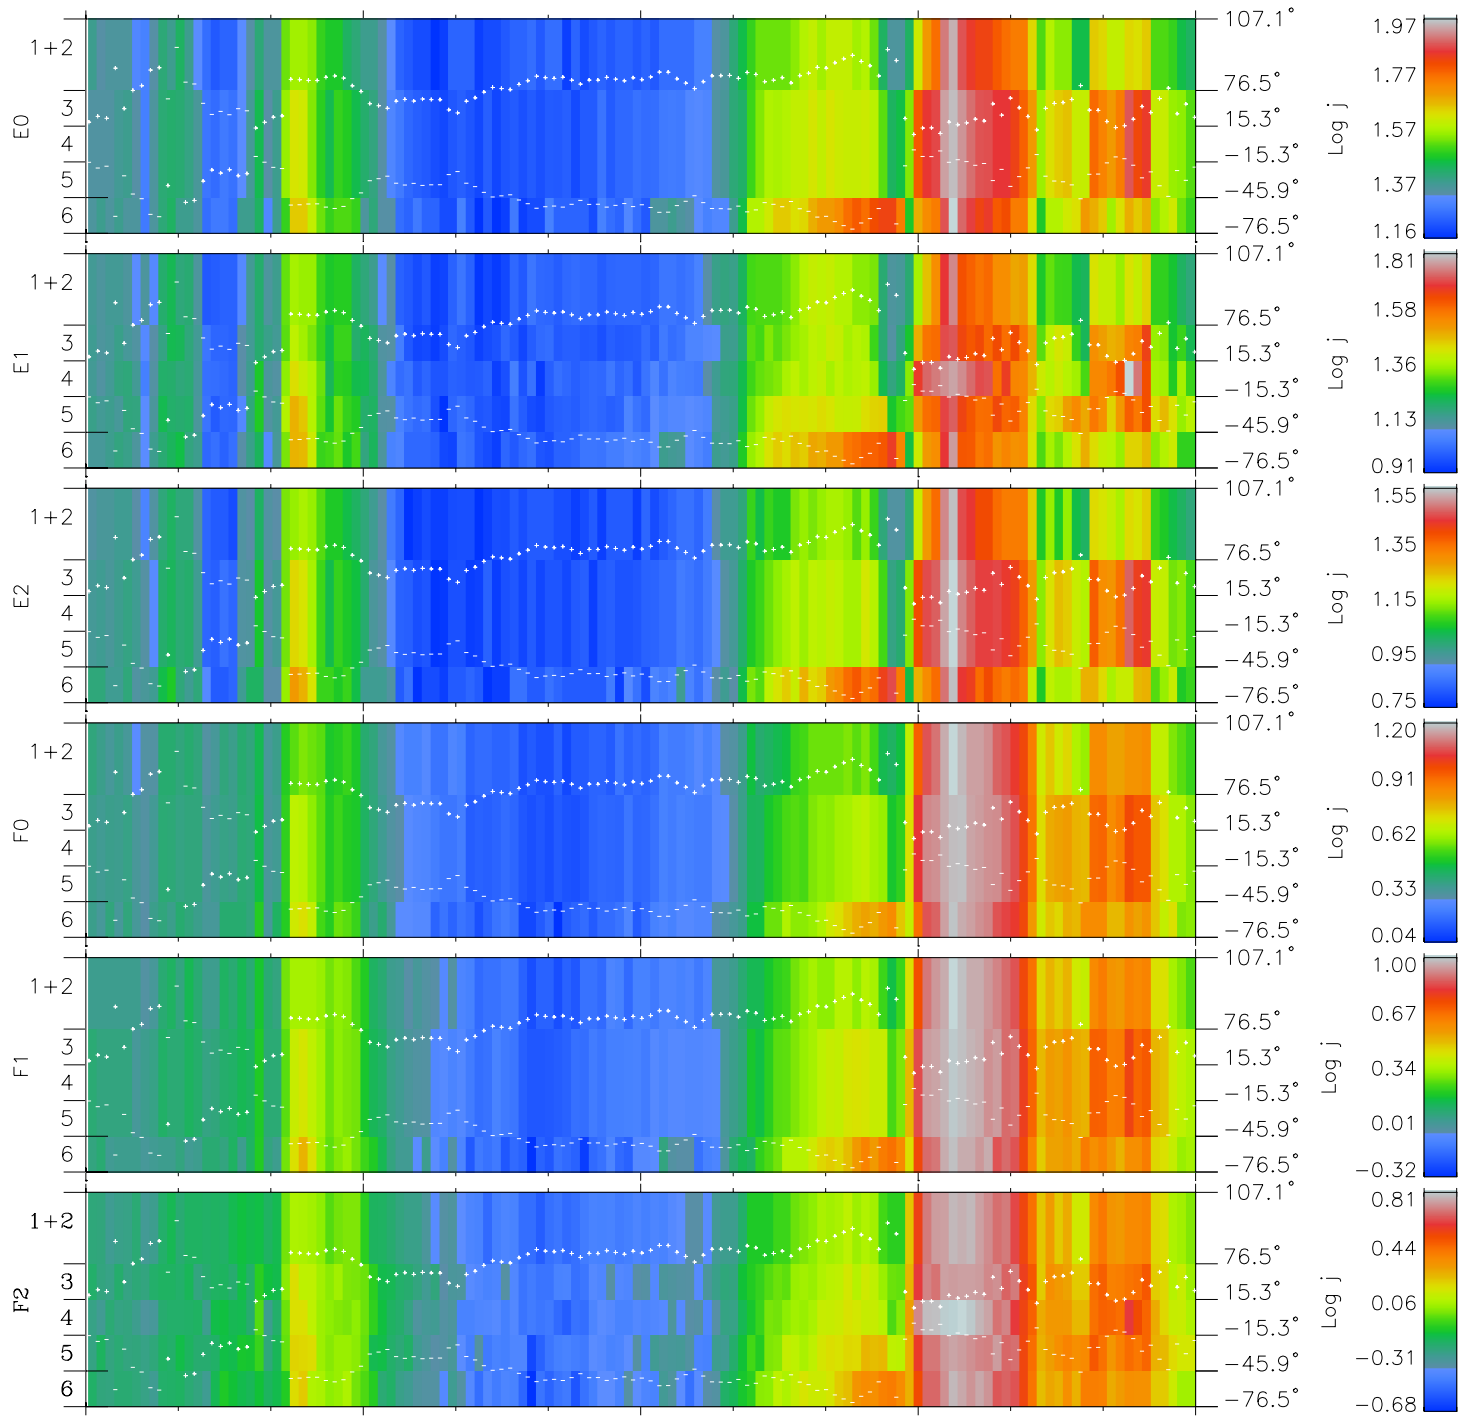

Galileo EPD Real Elevation Anisotropies 00341

Software Version: RTELEV_FLUX V 1.20
 Data Production: 18-05-01
 Plot Production: Mon Sep 17 17:47:35 2001
 Color File: wondr3
 Geofactor File: 1.1

00:00:00 2000-341	341-06	341-12	341-18	00:00:00 2000-342	
+	+	+	+	+	
-49.86	-49.79	-49.72	-49.65	-49.58	X JSE(R _j)
144.25	143.24	142.23	141.21	140.19	Y JSE(R _j)
2.95	2.94	2.94	2.94	2.94	Z JSE(R _j)

- ◇ = Jupiter look direction
- = Corotation look direction