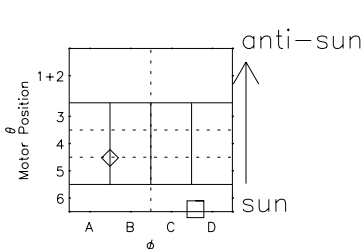

Galileo EPD Real Elevation Anisotropies 00341

Software Version: RTELEV_FLUX V 1.20
 Data Production: 18-05-01
 Plot Production: Mon Sep 17 17:47:30 2001
 Color File: wondr3
 Geofactor File: 1.1

00:00:00 2000-341	341-06	341-12	341-18	00:00:00 2000-342	
+	+	+	+	+	X JSE(R_j)
-49.86	-49.79	-49.72	-49.65	-49.58	Y JSE(R_j)
144.25	143.24	142.23	141.21	140.19	Z JSE(R_j)
2.95	2.94	2.94	2.94	2.94	

- ◇ = Jupiter look direction
- = Corotation look direction