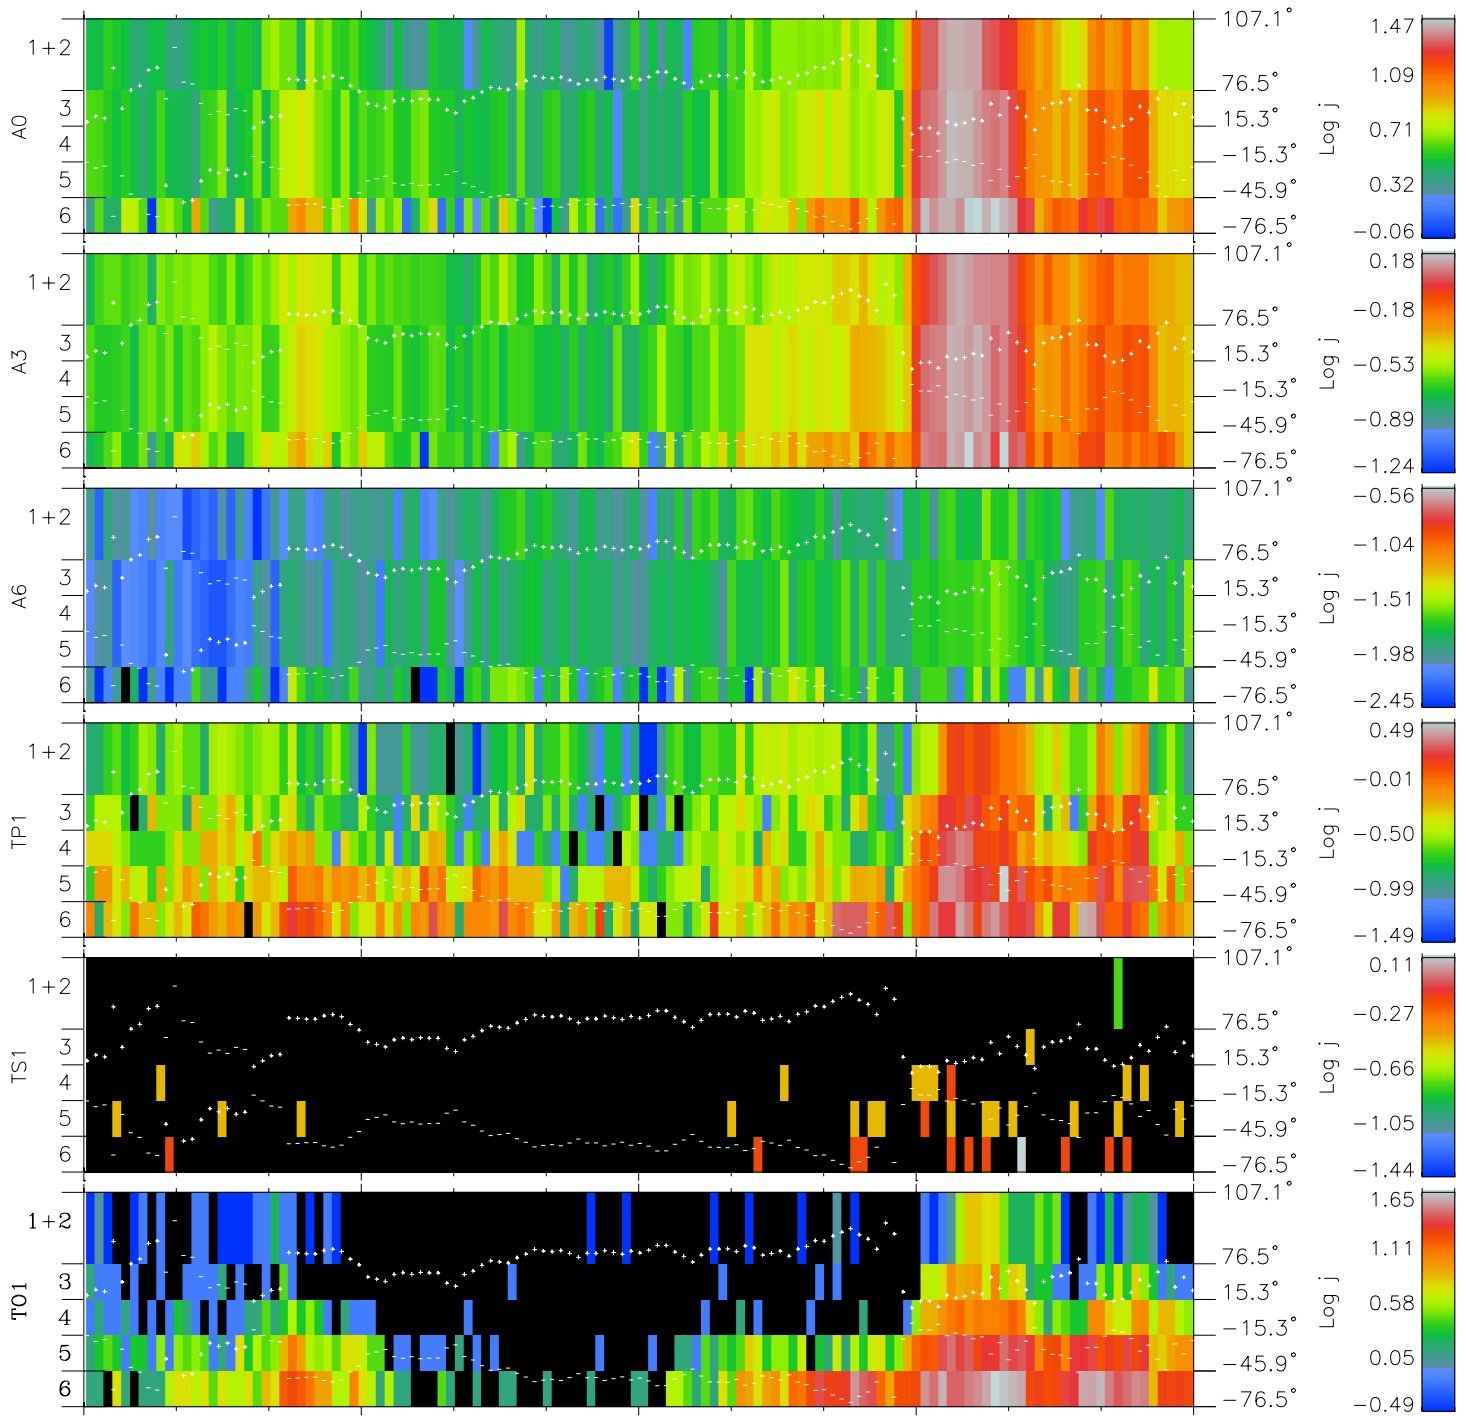

Galileo EPD Real Elevation Anisotropies 00341

Software Version: RTELEV_FLUX V 1.20
 Data Production: 18-05-01
 Plot Production: Mon Sep 17 17:47:30 2001
 Color File: wondr3
 Geofactor File: 1.1

00:00:00 2000-341	341-06	341-12	341-18	00:00:00 2000-342	
+	+	+	+	+	X JSE(R_j)
-49.86	-49.79	-49.72	-49.65	-49.58	Y JSE(R_j)
144.25	143.24	142.23	141.21	140.19	Z JSE(R_j)
2.95	2.94	2.94	2.94	2.94	

- ◇ = Jupiter look direction
- = Corotation look direction