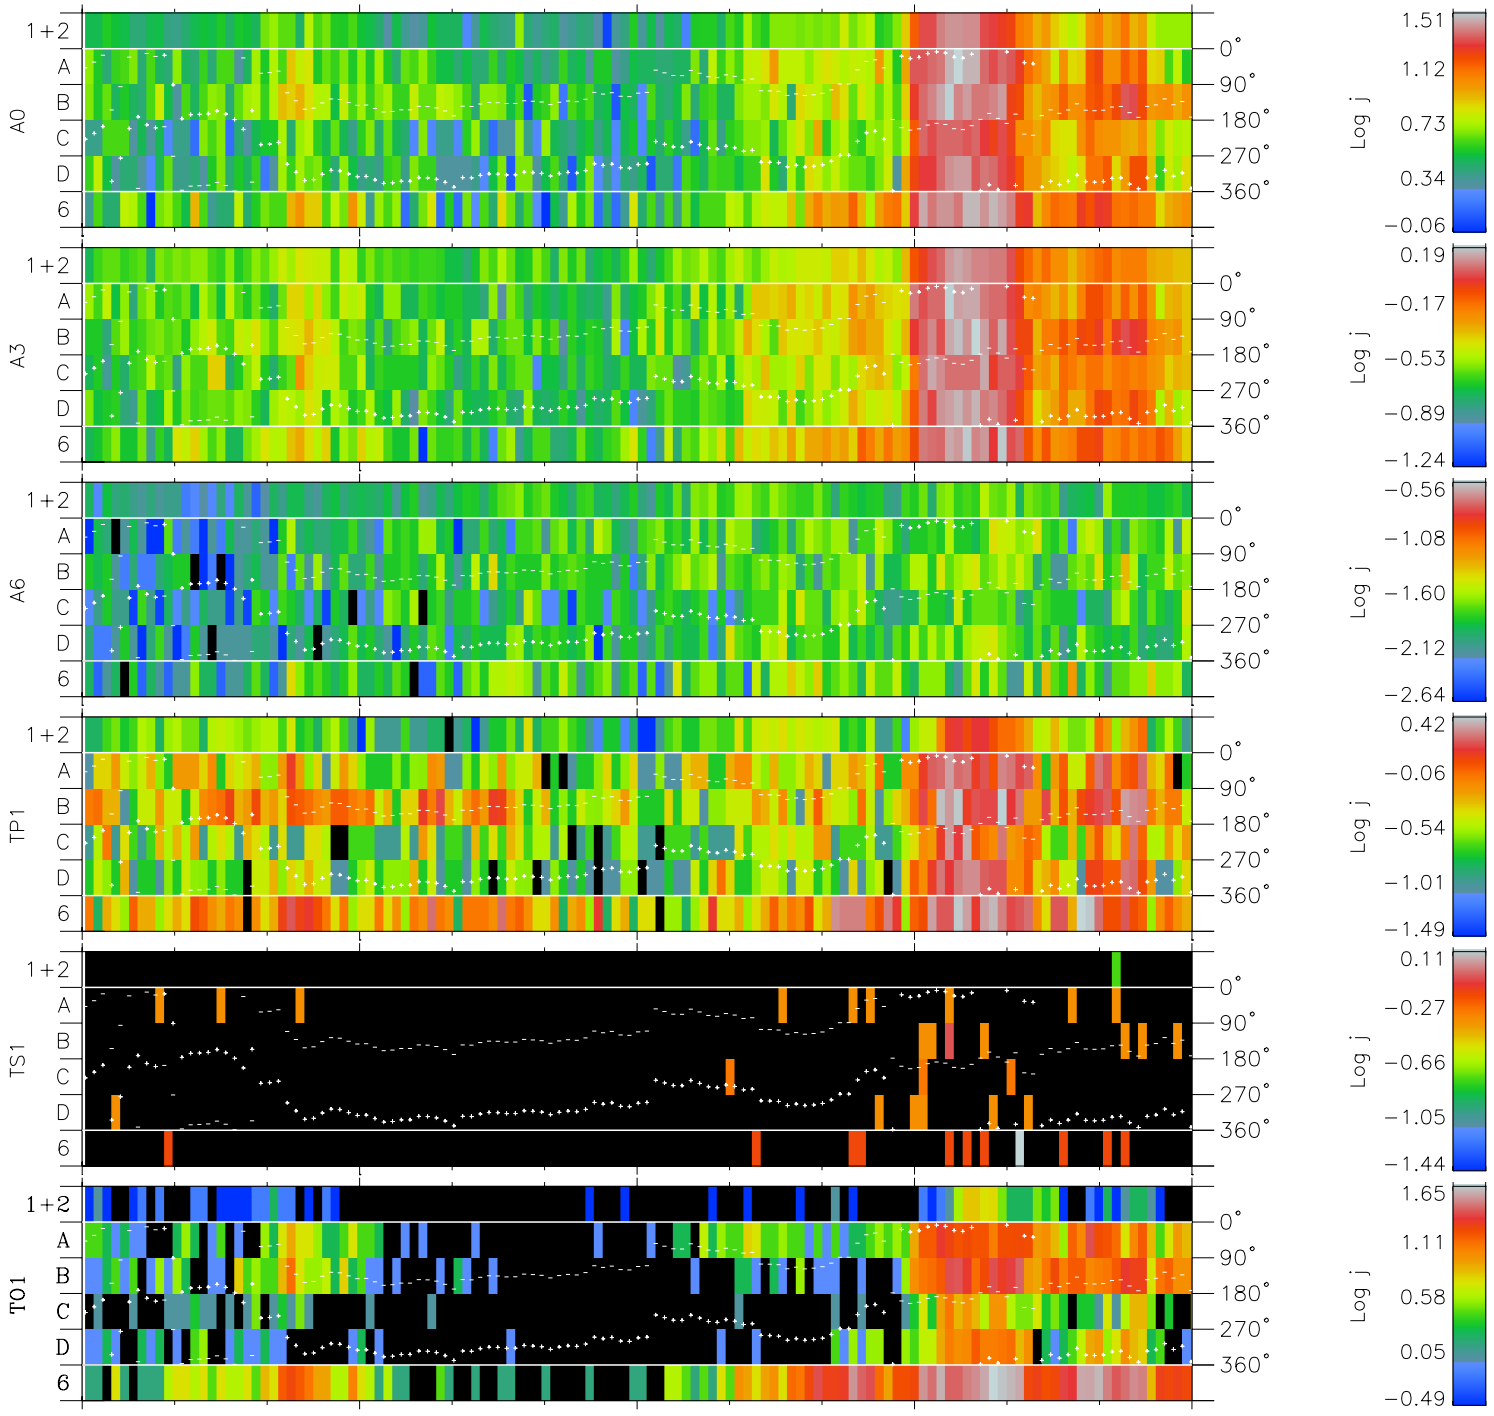

Galileo EPD Real Time Azimuth Anisotropies 00341

Software Version: RTAZIM_FLUX V 1.20
Data Production: 18-05-01
Plot Production: Mon Sep 17 17:48:03 2001
Color File: wondr3
Geofactor File: 1.1

00:00:00 2000-341	341-06	341-12	341-18	00:00:00 2000-342	
+	+	+	+	+	
-49.86	-49.79	-49.72	-49.65	-49.58	X JSE(R_j)
144.25	143.24	142.23	141.21	140.19	Y JSE(R_j)
2.95	2.94	2.94	2.94	2.94	Z JSE(R_j)

- ◇ = Jupiter look direction
- = Corotation look direction