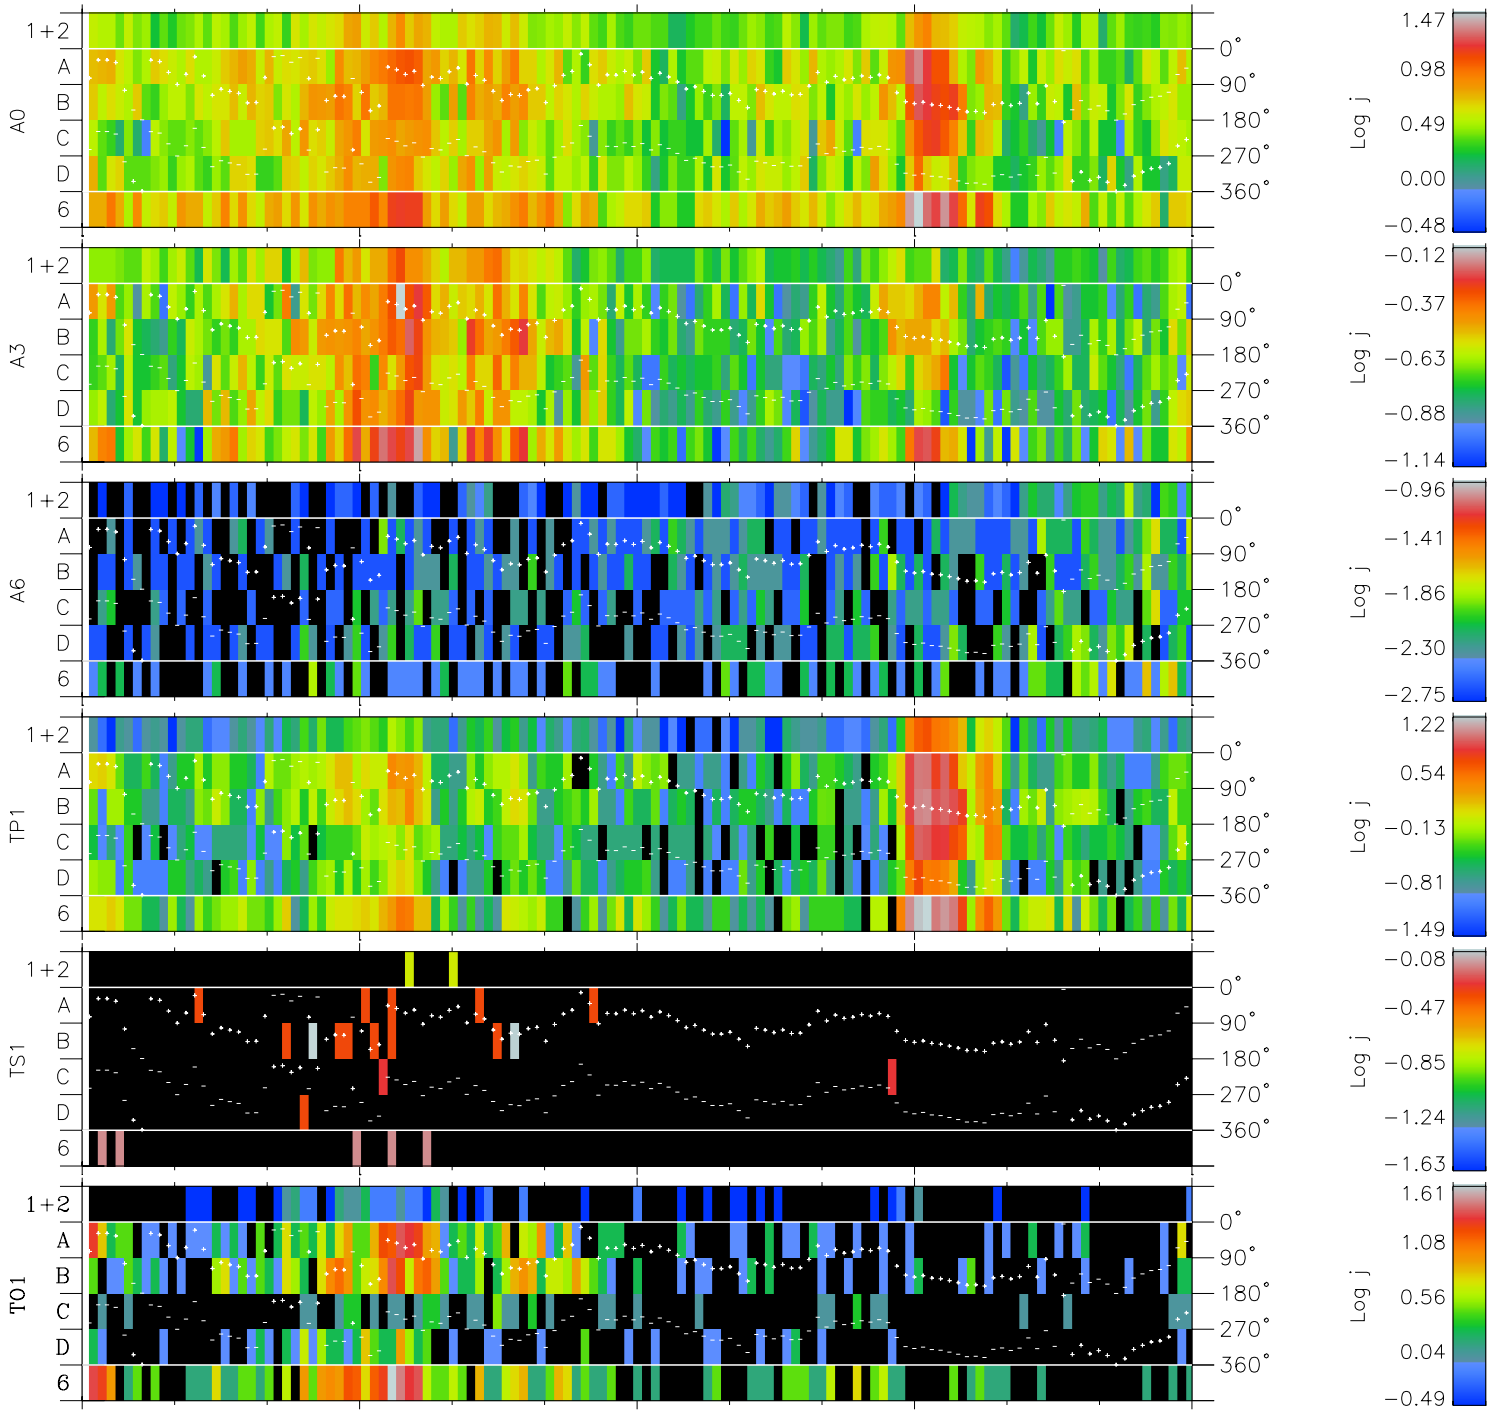

Galileo EPD Real Time Azimuth Anisotropies 00340

Software Version: RTAZIM_FLUX V 1.20
 Data Production: 18-05-01
 Plot Production: Mon Sep 17 17:40:01 2001
 Color File: wondr3
 Geofactor File: 1.1

00:00:00 2000-340	340-06	340-12	340-18	00:00:00 2000-341	
+	+	+	+	+	
-50.12	-50.06	-49.99	-49.93	-49.86	X JSE(R _j)
148.20	147.22	146.24	145.25	144.25	Y JSE(R _j)
2.95	2.95	2.95	2.95	2.95	Z JSE(R _j)

- ◇ = Jupiter look direction
- = Corotation look direction