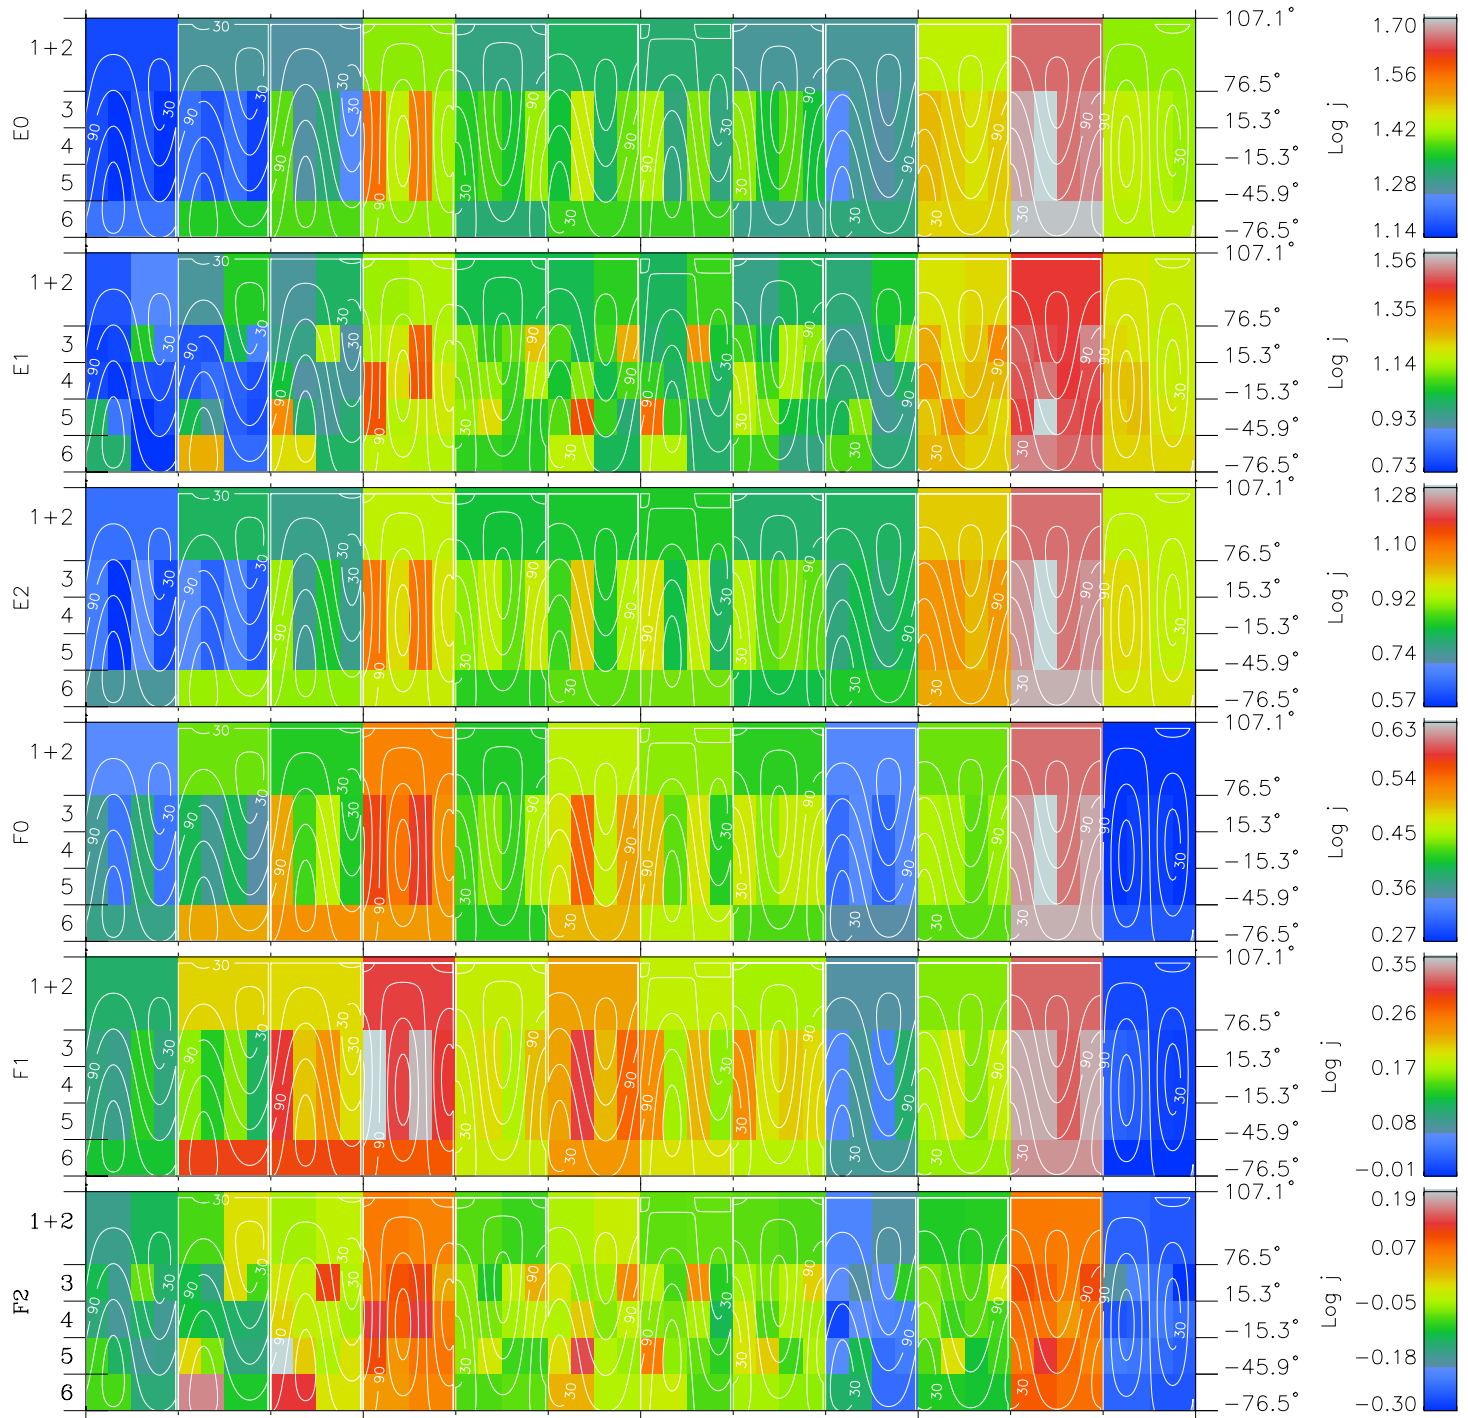

Galileo EPD Real Time All-Sky Anisotropies 00339

Software Version: RTSKY_FLUX V 1.20
 Data Production: 18-05-01
 Plot Production: Mon Sep 17 17:30:47 2001
 Color File: wondr3
 Geofactor File: 1.1

Time	339-06	339-12	339-18	00:00:00-2000-340	X JSE(R _j)	Y JSE(R _j)	Z JSE(R _j)
00:00:00-2000-339							
+							
-50.36	-50.30	-50.24	-50.18	-50.12			
152.05	151.10	150.14	149.17	148.20			
2.96	2.96	2.96	2.95	2.95			

- ◇ = Jupiter look direction
- = Corotation look direction