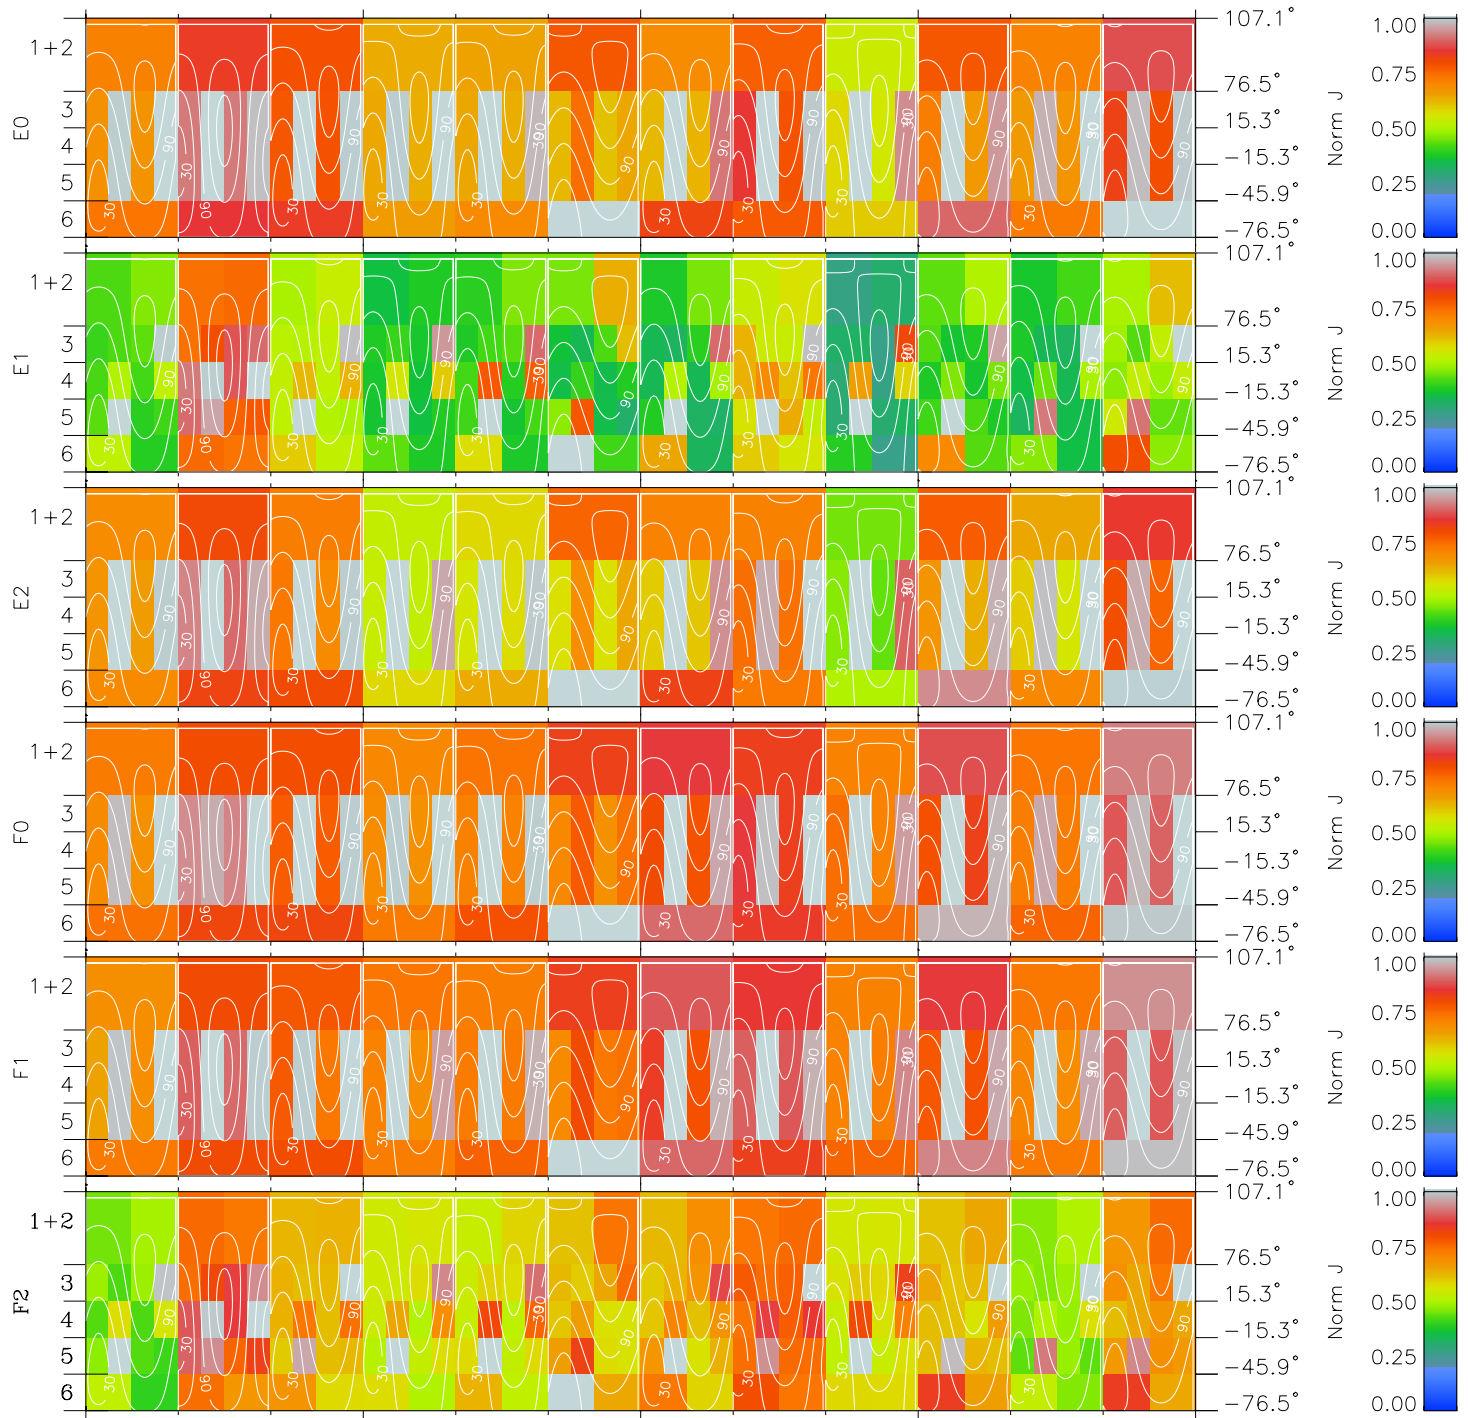

Galileo EPD Real Time All-Sky Anisotropies 00338

Software Version: RTSKY_NORM V 1.20
 Data Production: 18-05-01
 Plot Production: Mon Sep 17 17:23:02 2001
 Color File: wondr3
 Geofactor File: 1.1

Time	338-06	338-12	338-18	00:00:00 2000-339	
+	+	+	+	+	X JSE(R _j)
-50.58	-50.52	-50.47	-50.41	-50.36	Y JSE(R _j)
155.80	154.87	153.94	152.99	152.05	Z JSE(R _j)
2.96	2.96	2.96	2.96	2.96	

- ◇ = Jupiter look direction
- = Corotation look direction