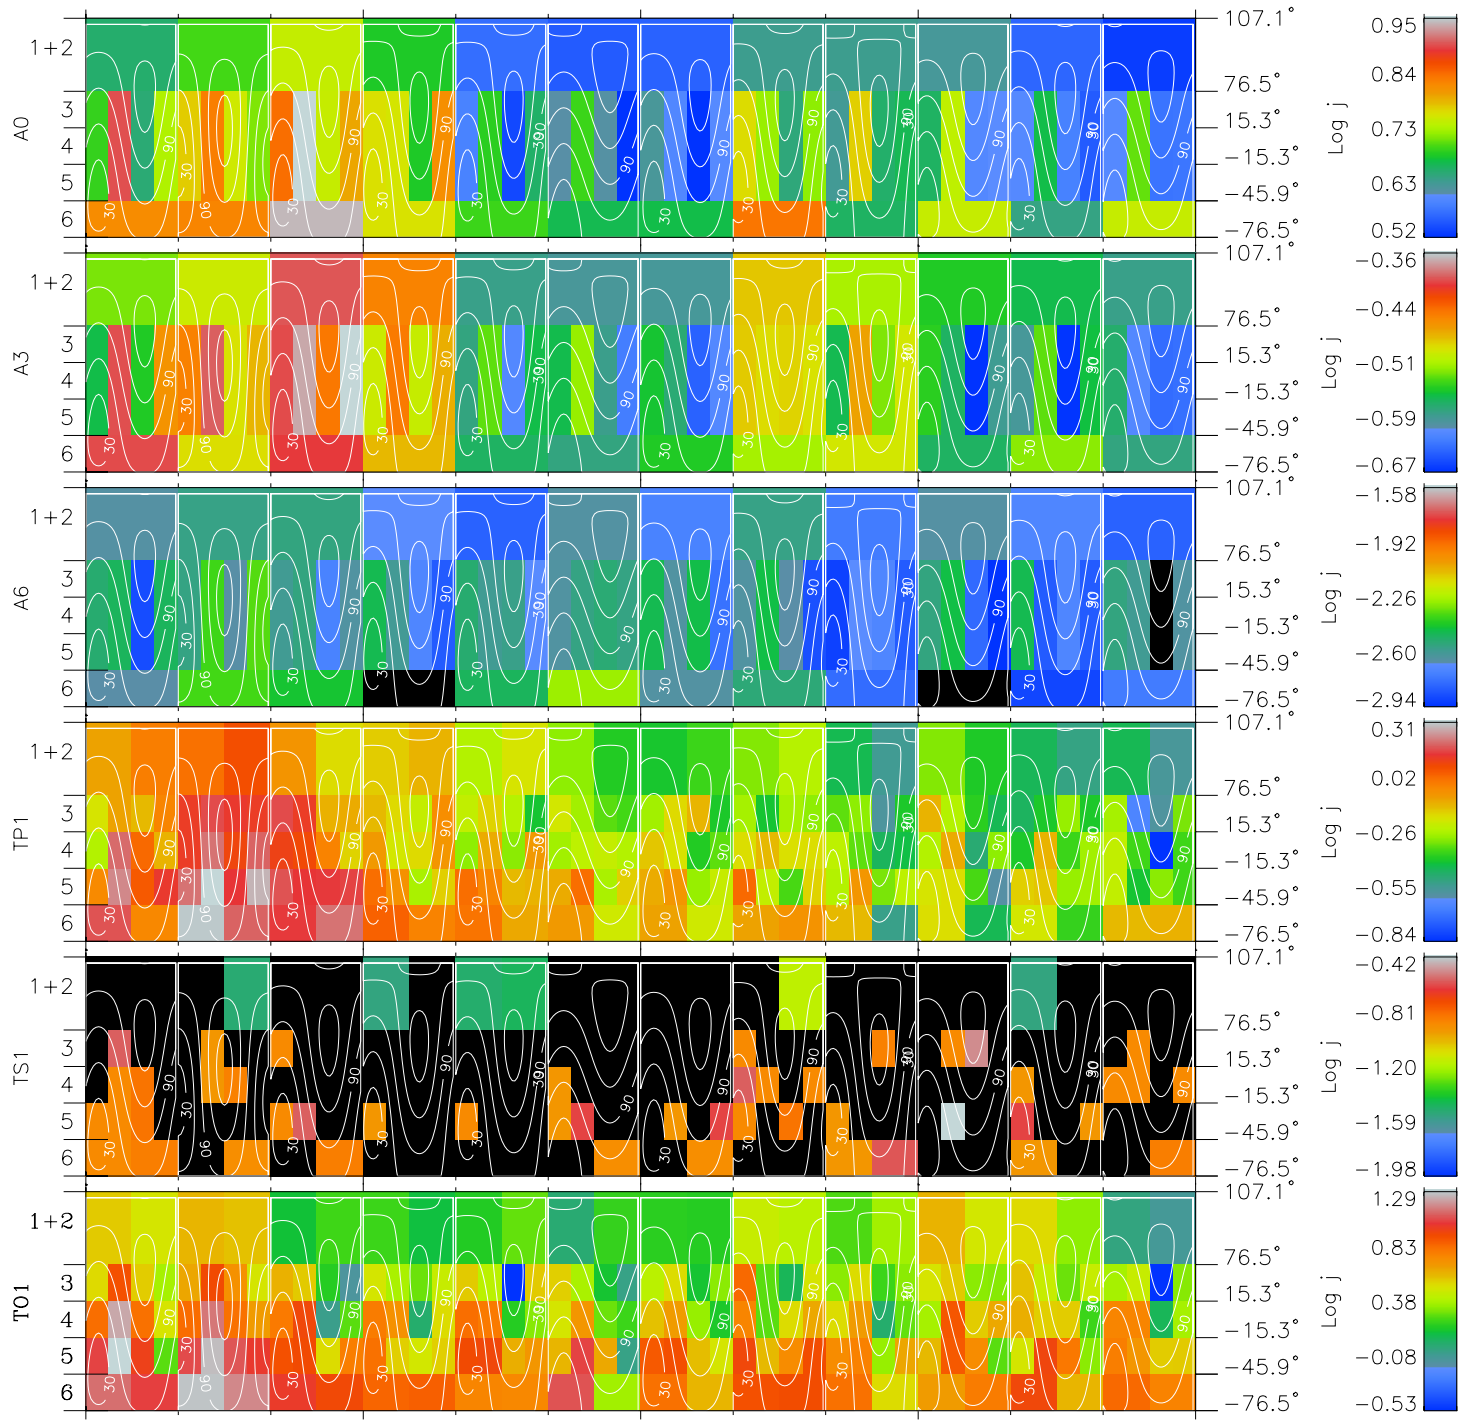

# Galileo EPD Real Time All-Sky Anisotropies 00338

Software Version: RTSKY\_FLUX V 1.20  
 Data Production: 18-05-01  
 Plot Production: Mon Sep 17 17:22:41 2001  
 Color File: wondr3  
 Geofactor File: 1.1

00:00:00 2000-338	338-06	338-12	338-18	00:00:00 2000-339	X JSE(R <sub>j</sub> )
+ -50.58 155.80 2.96	+ -50.52 154.87 2.96	+ -50.47 153.94 2.96	+ -50.41 152.99 2.96	+ -50.36 152.05 2.96	Y JSE(R <sub>j</sub> )
					Z JSE(R <sub>j</sub> )

- ◇ = Jupiter look direction
- = Corotation look direction