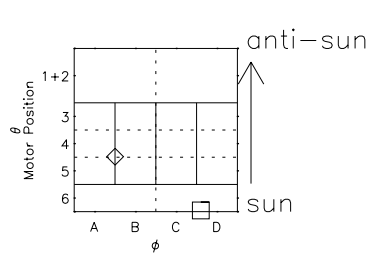

00:00:00 2000-338	338-06	338-12	338-18	00:00:00 2000-339	X JSE(R <sub>j</sub> )
+ -50.58 155.80 2.96	+ -50.52 154.87 2.96	+ -50.47 153.94 2.96	+ -50.41 152.99 2.96	+ -50.36 152.05 2.96	Y JSE(R <sub>j</sub> )
					Z JSE(R <sub>j</sub> )