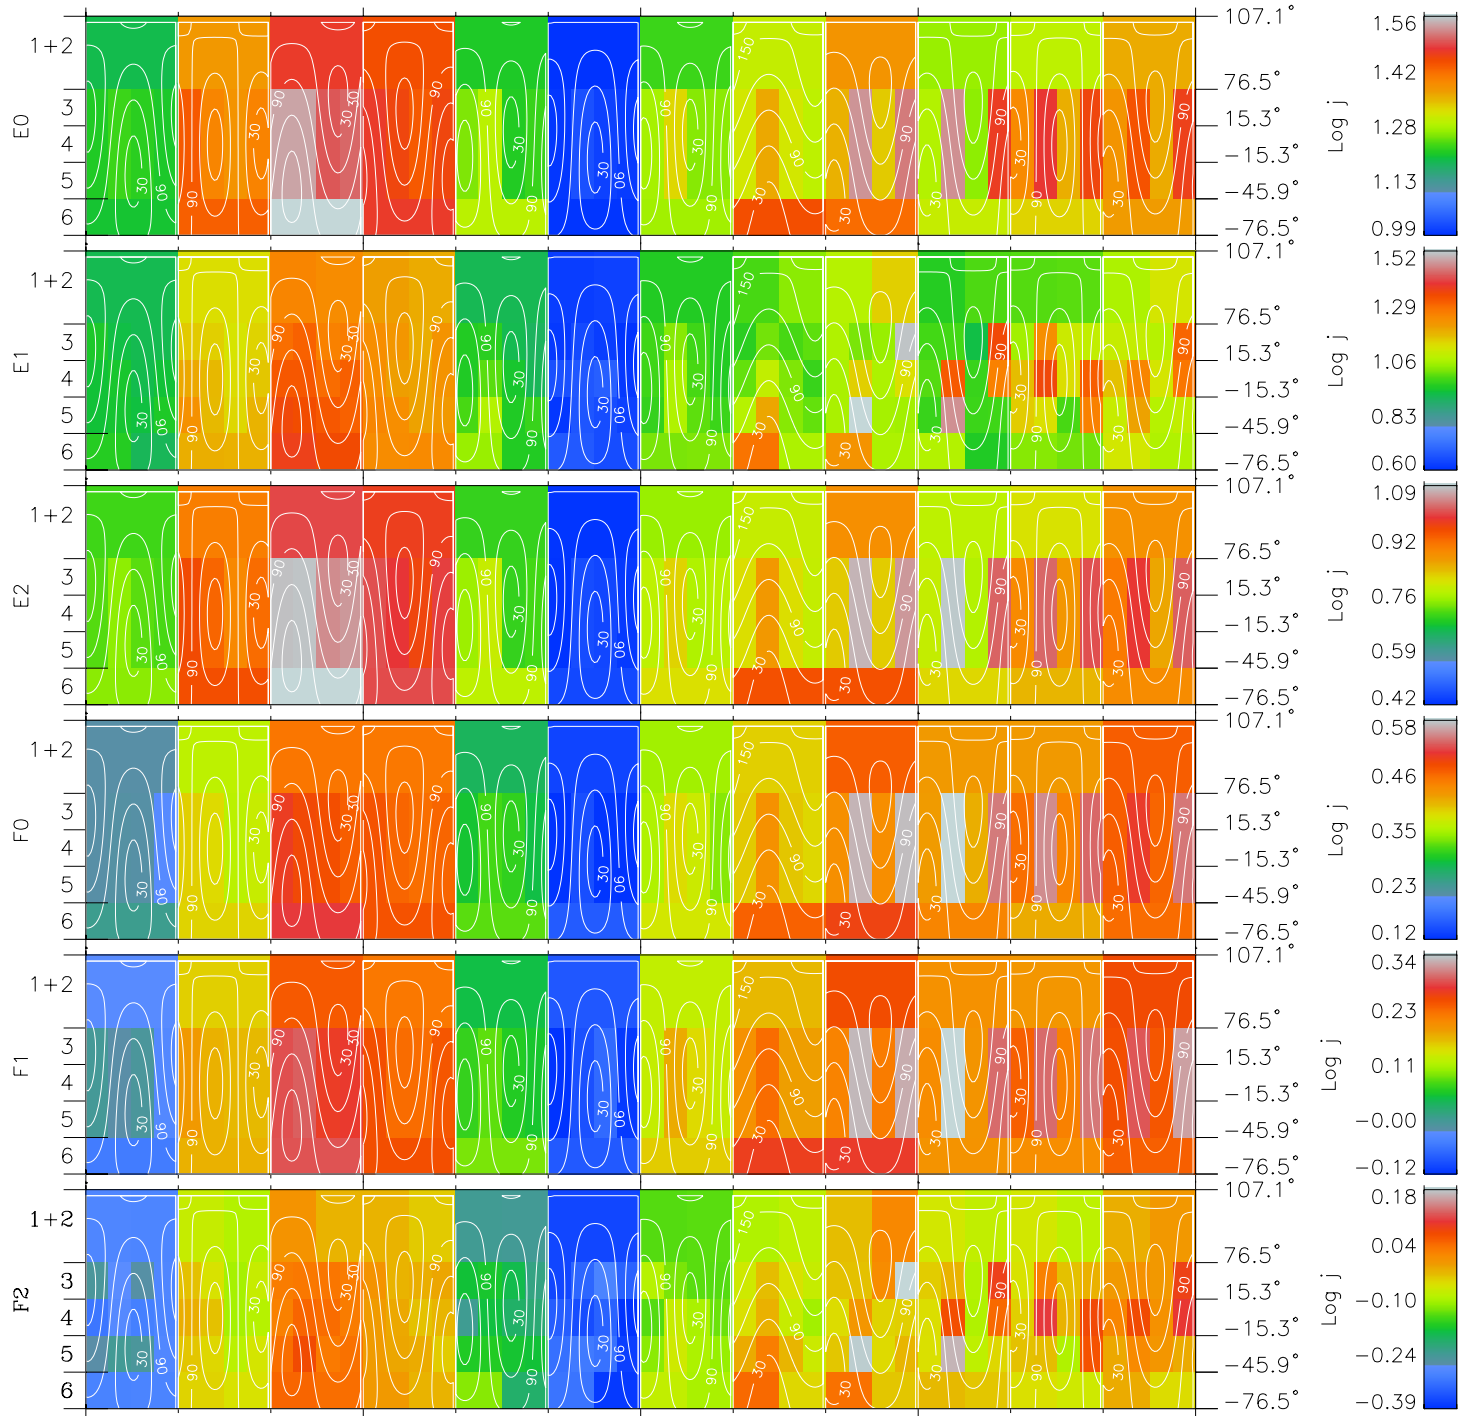

# Galileo EPD Real Time All-Sky Anisotropies 00335

Software Version: RTSKY\_FLUX V 1.20  
 Data Production: 18-05-01  
 Plot Production: Mon Sep 17 16:58:12 2001  
 Color File: wondr3  
 Geofactor File: 1.1

00:00:00 2000-335	335-06	335-12	335-18	00:00:00 2000-336	X JSE(R <sub>j</sub> )
+	+	+	+	+	Y JSE(R <sub>j</sub> )
-51.13	-51.09	-51.05	-51.01	-50.97	Z JSE(R <sub>j</sub> )
166.52	165.66	164.79	163.91	163.03	
2.96	2.96	2.96	2.96	2.96	

- ◇ = Jupiter look direction
- = Corotation look direction