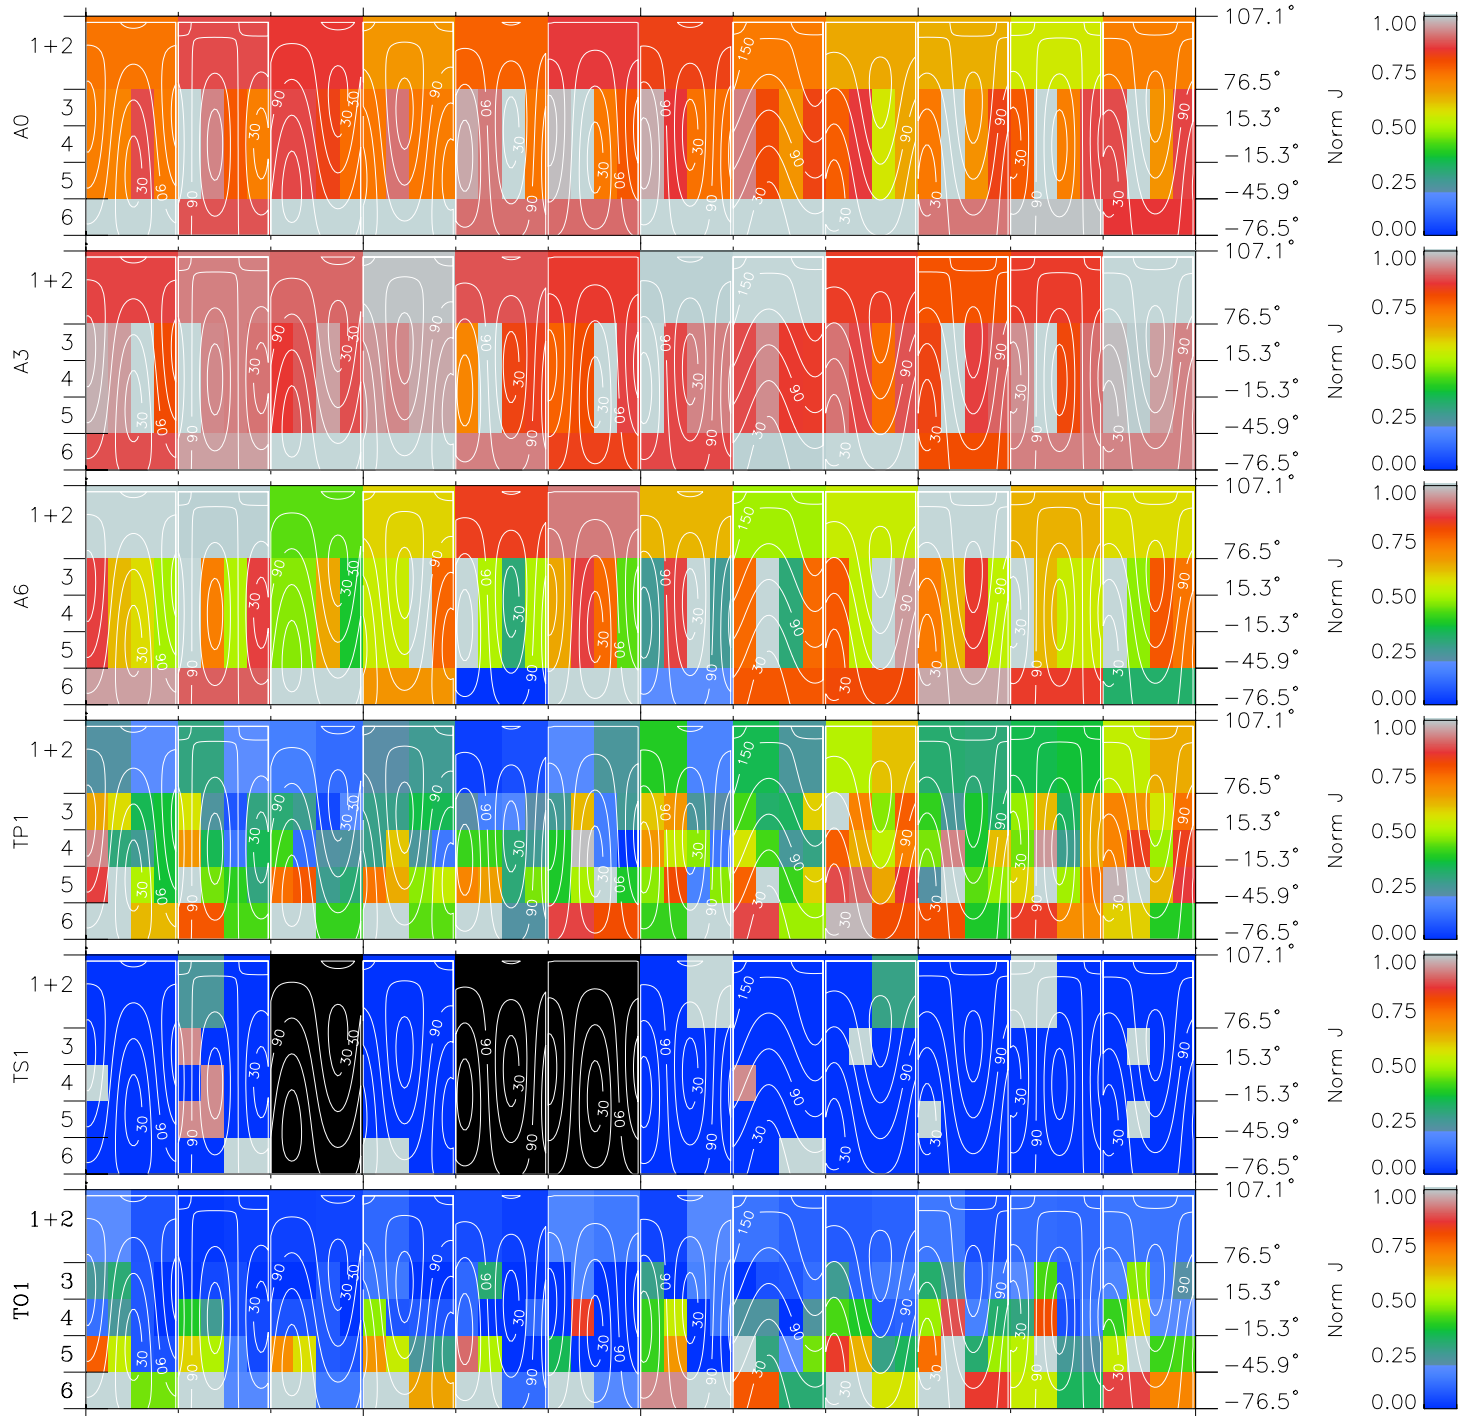

Galileo EPD Real Time All-Sky Anisotropies 00335

Software Version: RTSKY_NORM V 1.20
 Data Production: 18-05-01
 Plot Production: Mon Sep 17 16:58:20 2001
 Color File: wondr3
 Geofactor File: 1.1

00:00:00 2000-335	335-06	335-12	335-18	00:00:00 2000-336	
+	+	+	+	+	X JSE(R _j)
-51.13	-51.09	-51.05	-51.01	-50.97	Y JSE(R _j)
166.52	165.66	164.79	163.91	163.03	Z JSE(R _j)
2.96	2.96	2.96	2.96	2.96	

- ◇ = Jupiter look direction
- = Corotation look direction