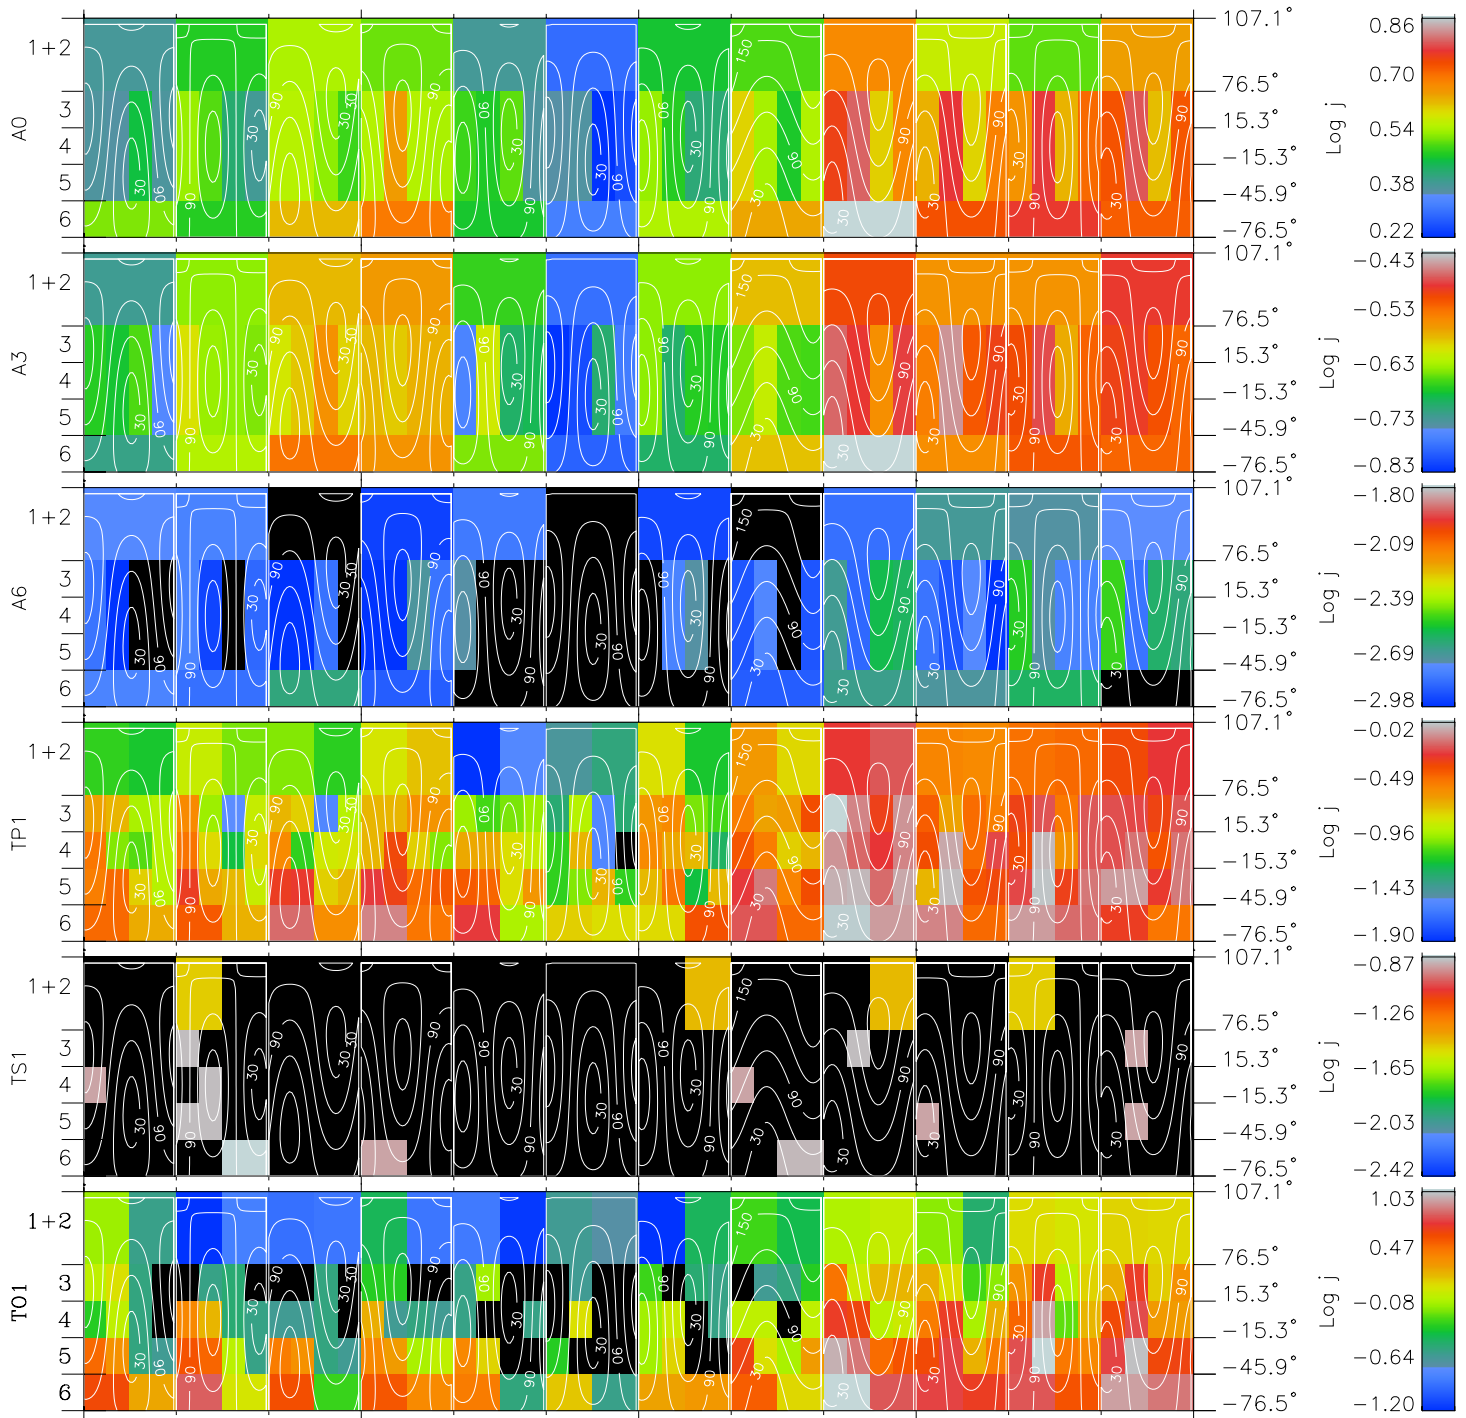

Galileo EPD Real Time All-Sky Anisotropies 00335

Software Version: RTSKY_FLUX V 1.20
 Data Production: 18-05-01
 Plot Production: Mon Sep 17 16:58:05 2001
 Color File: wondr3
 Geofactor File: 1.1

00:00:00
2000-335

335-06

335-12

335-18

00:00:00
2000-336

+
-51.13
166.52
2.96

+
-51.09
165.66
2.96

+
-51.05
164.79
2.96

+
-51.01
163.91
2.96

+
-50.97
163.03
2.96

X JSE(R_j)
Y JSE(R_j)
Z JSE(R_j)

- ◇ = Jupiter look direction
- = Corotation look direction