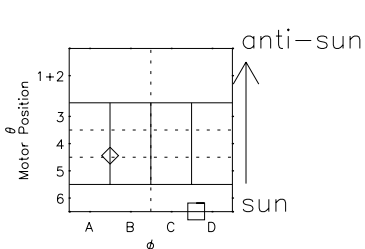

335-06

335-12

335-18

00:00:00
2000-336

+
-51.13
166.52
2.96

+
-51.09
165.66
2.96

+
-51.05
164.79
2.96

+
-51.01
163.91
2.96

+
-50.97
163.03
2.96

X JSE(R_j)
Y JSE(R_j)
Z JSE(R_j)

- ◇ = Jupiter look direction
- = Corotation look direction