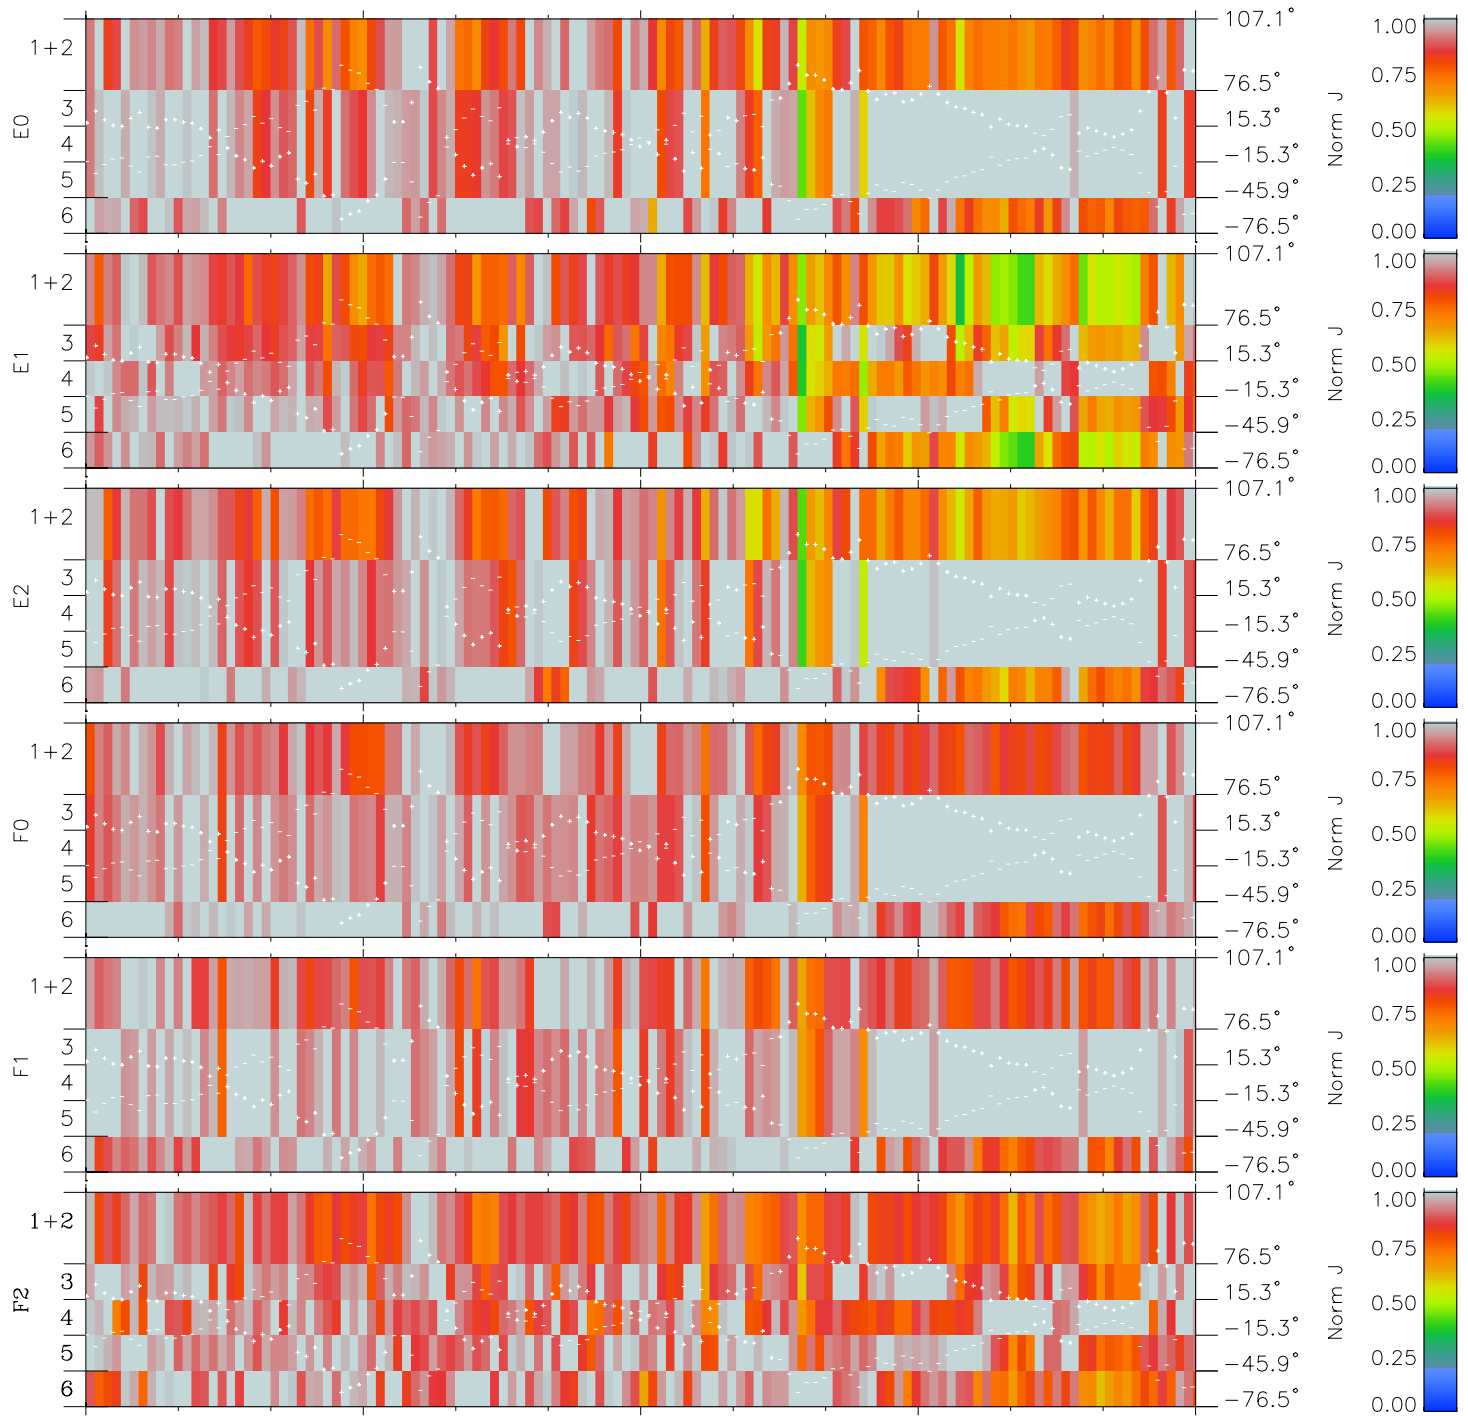

Galileo EPD Real Elevation Anisotropies 00335

Software Version: RTELEV_NORM V 1.20
 Data Production: 18-05-01
 Plot Production: Mon Sep 17 16:59:04 2001
 Color File: wondr3
 Geofactor File: 1.1

00:00:00 2000-335	335-06	335-12	335-18	00:00:00 2000-336	
+	+	+	+	+	
-51.13	-51.09	-51.05	-51.01	-50.97	X JSE(R _j)
166.52	165.66	164.79	163.91	163.03	Y JSE(R _j)
2.96	2.96	2.96	2.96	2.96	Z JSE(R _j)

- ◇ = Jupiter look direction
- = Corotation look direction