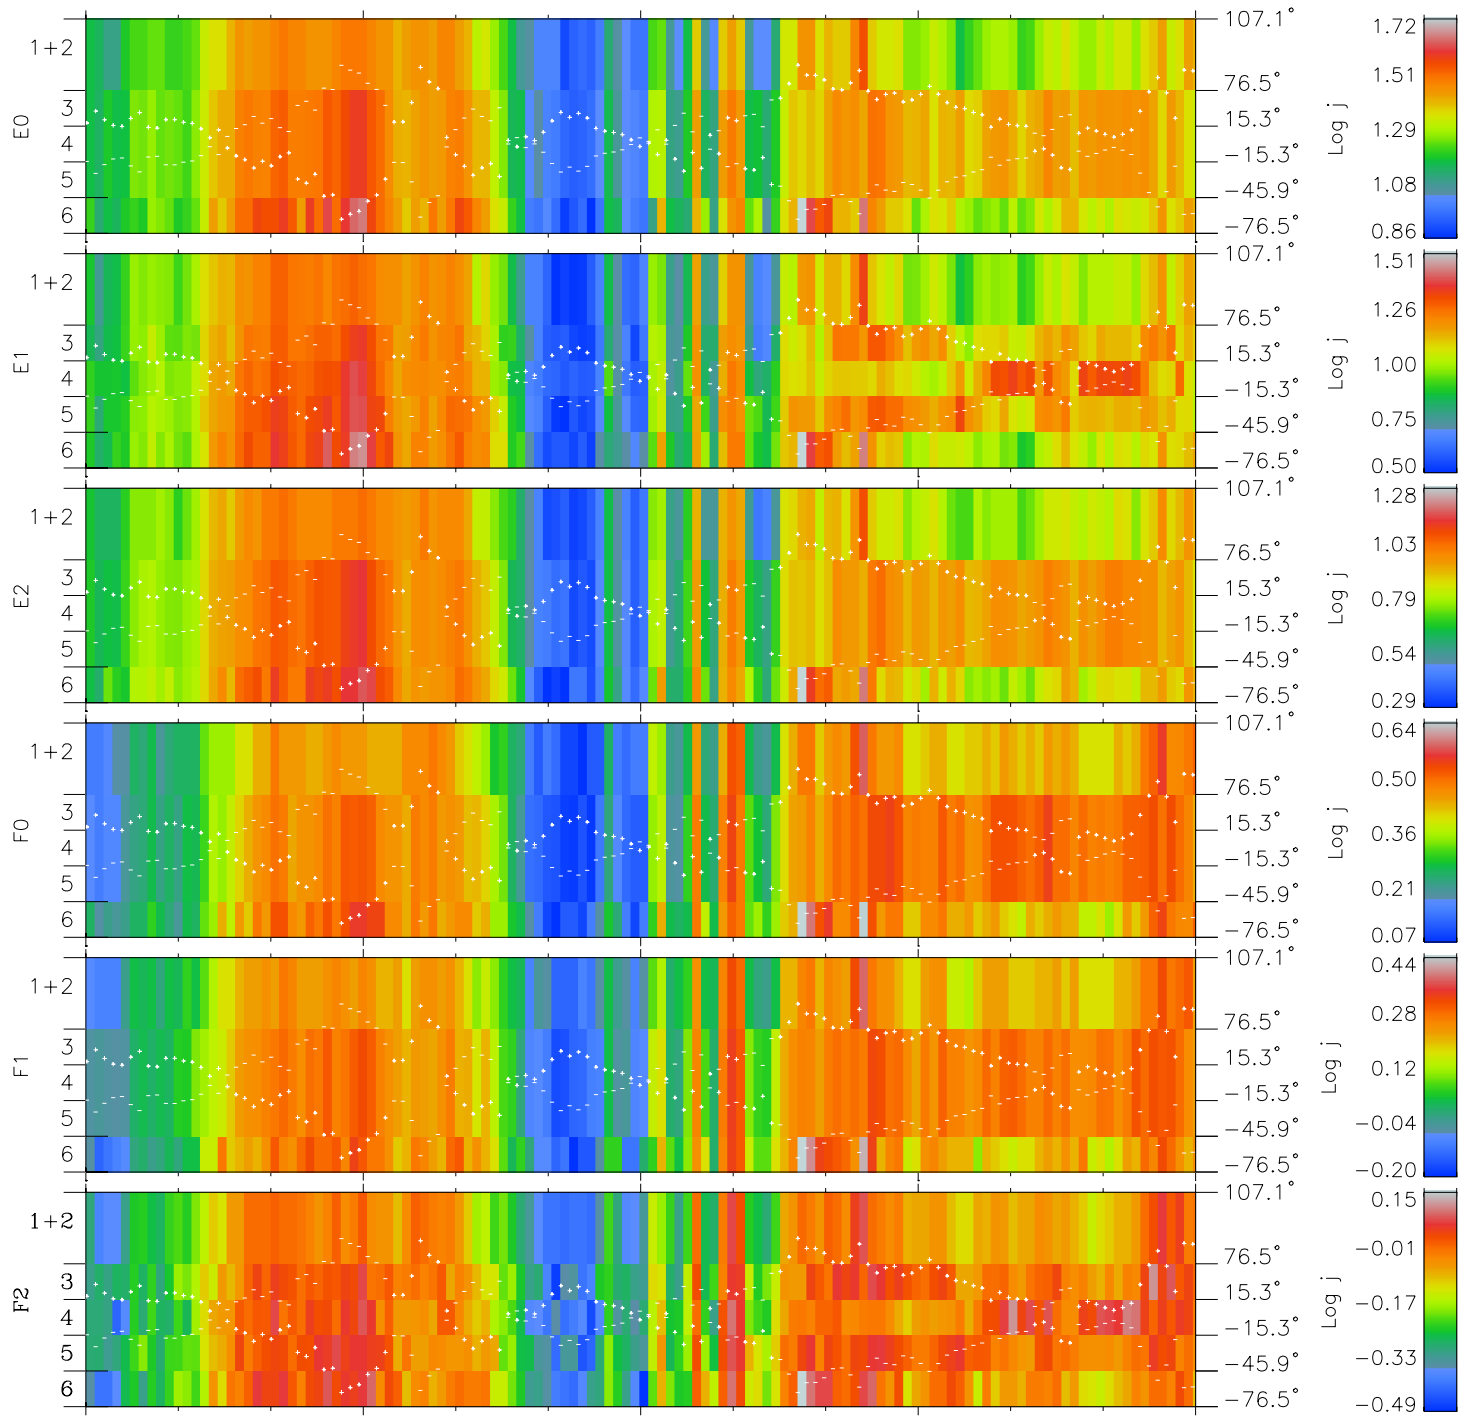

Galileo EPD Real Elevation Anisotropies 00335

Software Version: RTELEV_FLUX V 1.20
 Data Production: 18-05-01
 Plot Production: Mon Sep 17 16:58:52 2001
 Color File: wondr3
 Geofactor File: 1.1

00:00:00 2000-335	335-06	335-12	335-18	00:00:00 2000-336	X JSE(R_j)	Y JSE(R_j)	Z JSE(R_j)
+	+	+	+	+			
-51.13	-51.09	-51.05	-51.01	-50.97			
166.52	165.66	164.79	163.91	163.03			
2.96	2.96	2.96	2.96	2.96			

- ◇ = Jupiter look direction
- = Corotation look direction