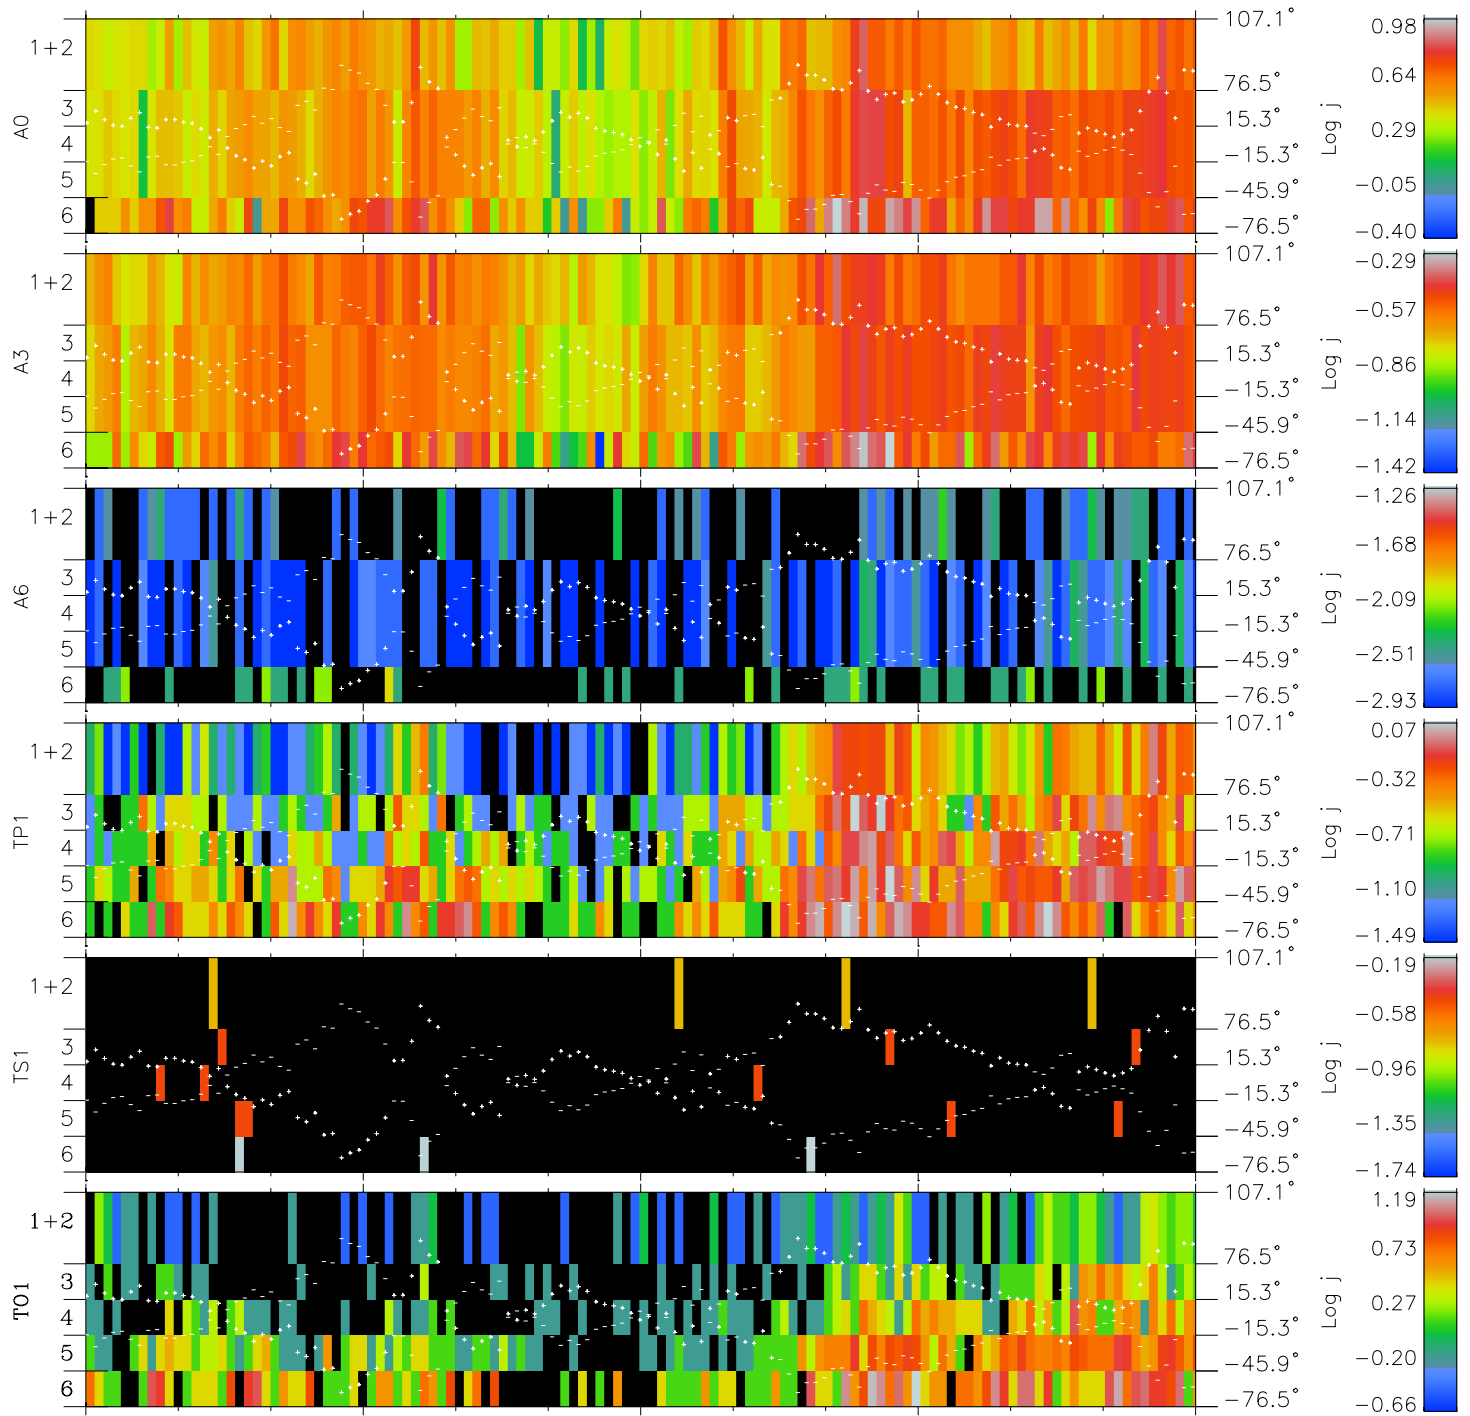

Galileo EPD Real Elevation Anisotropies 00335

Software Version: RTELEV_FLUX V 1.20
 Data Production: 18-05-01
 Plot Production: Mon Sep 17 16:58:46 2001
 Color File: wondr3
 Geofactor File: 1.1

Time	Y JSE(R _j)	Z JSE(R _j)
00:00:00 2000-335	-51.13	2.96
335-06	-51.09	2.96
335-12	-51.05	2.96
335-18	-51.01	2.96
00:00:00 2000-336	-50.97	2.96

- ◇ = Jupiter look direction
- = Corotation look direction